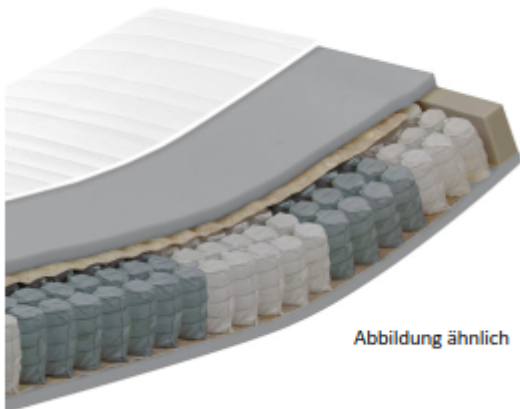

Möbel LETZ

Finden und Wohlfühlen

Typenplan

Komfort-Matratze von Nehl - Federkern-Matratze 90 x 200 cm

Wichtiger Hinweis für Sie

Etwaige Hinweise des Herstellers in dieser Produktinformation, die sich auf die Gewährleistung beziehen, haben für Sie keinerlei Bindungswirkung und können von Ihnen ignoriert werden. Ihre gesetzlichen Gewährleistungsrechte als Verbraucher uns gegenüber, als Ihrem Verkäufer, werden dadurch in keiner Weise berührt oder eingeschränkt. Sie können sich wegen aller Mängel jederzeit an uns wenden. Darüber hinaus gehende Herstellergarantien bleiben natürlich unberührt. Dieser Artikel wird hergestellt von Gebr. Nehl Holzindustrie GmbH & Co.KG, Stresemannstraße 63-67, 32257 Bünde, Deutschland, produktsicherheit@nehl.de

Möbel Letz GmbH
Am Gewerbepark 11
06895 Zahna-Elster

Tel.: 035383 - 6018 50

Fax.: 035383 - 6018 17

Komfort-Matratzen - Handwerkliche Qualität "Made in Germany"

Regelmäßiges Wenden und Lüften verlängert die Gebrauchstüchtigkeit der Matratze.

Der Matratzenbezug:

- weißer Lyocell Stretchbezug, 62% Polyester, 38% Lyocell
- versteppt auf 400 gr/qm - Klimafaser aus Polyester
- für die perfekte Hygiene: Der Bezug ist waschbar bis 60°C
- einfache Handhabung beim Waschen durch teilbaren und abnehmbaren Bezug (mittels Reißverschluss)

Taschenfederkernmatratze

- inkl. 7 ergonomischen Liegezonen (7-Zonen-Tonnen-Taschenfederkeren)
- 434 Federn bei einer Liegefläche von ca. 100 x 200 cm
- weicher spezieller Polsterträger für optimale Anpassungsfähigkeit
- extra dicke elastische Schaumpolsterung
- feste Sitzkante