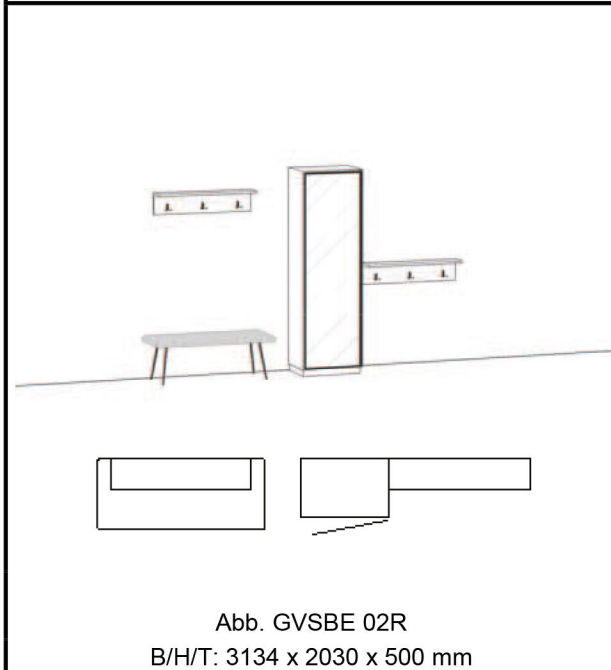

Abb. GVSBE 02R  
B/H/T: 3134 x 2030 x 500 mm

**Vorschlag GVSBE 02L bzw. GVSBE 02R**  
bestehend aus:

Sitzbank „GBE 10“, Sitz gepolstert, (Bitte gewünschten Bezug anführen!)  
Füße SF19  
Spiegelschränk „GBE 19R“, Sockel TS, Griff TipOn,  
2 Stk. Winkelbord „GBE 06“, 3 Mantelhaken