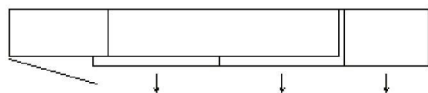

Abb. VSBE 09L
B/H/T: 3070 x 2000 x 438 mm

Vorschlag VSBE 09L bzw. VSBE 09R

bestehend aus:

Lowboard „LBE 14L“, Sockel TS, Griff TipOn, Designfront Bogenform, Akzent schwarz
Wandelement „WBE 03L“, Griff TipOn, Akzent schwarz
2 x Wandbord „BEBH“ mit Wandhalterung, á 1100 mm

Info zum Vorschlag:

Korpus in Wildeiche. Die Designfront, Akzente, Sockel und Griffe gelten als „Standard“, können getauscht werden, jedoch erfolgt die Bestätigung der Einzelteile !

Fronten:	Wildeiche	Balkeneiche
Kabelmanagement		
LED-Beleuchtung	-	-