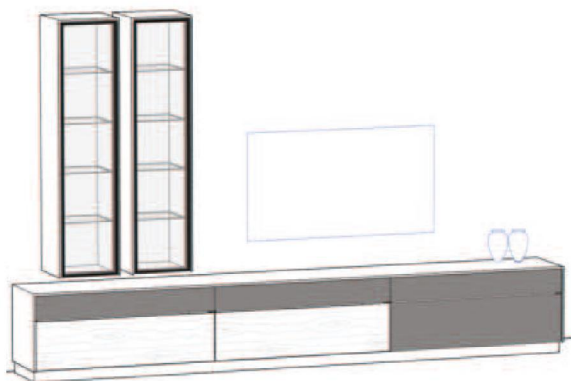

Abb. VSBE 05L  
B/H/T: 3326 x 2106 x 438 mm

**Vorschlag VSBE 05L bzw. VSBE 05R**

bestehend aus:

Lowboard „LBE 13R“, Sockel TS, Griff TipOn, Akzent schwarz  
Wandelement „WBE08L“, Griff TipOn  
Wandelement „WBE08R“, Griff TipOn