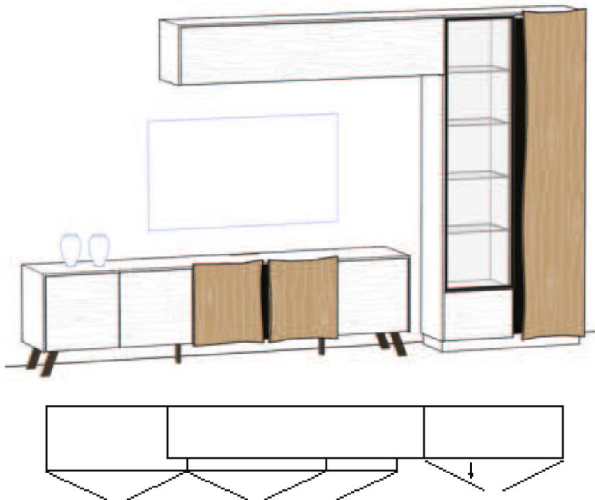

Abb. VSBE 01R  
B/H/T: 3415 x 2045 x 463 mm

**Vorschlag VSBE 01L bzw. VSBE 01R**

bestehend aus:

Lowboard „LBE 04L“, Sockel SF21; Designfront Waldkante, Griff TipOn  
Wandelement „WBE 01R, Sockel TS, Designfront Waldkante, Griff TipOn