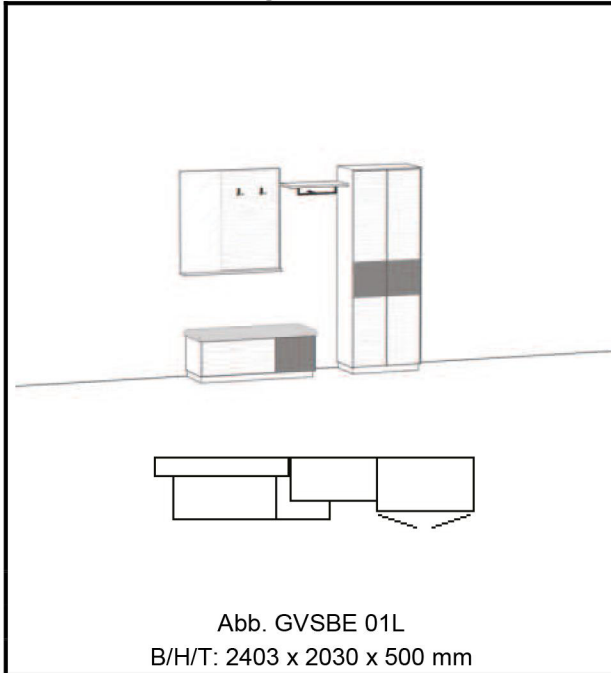

**SF15**

(Holzfuß eckig, schräg)

**SF19**

(Metall rund pulverbeschichtet schwarz)

**SF20**

(Metall rund pulverbeschichtet silber)

<p>Platte <b>Steinoptik</b> lieferbar in:                  Lagos                  Olivin                  Matera                  Eucalipto Dark                  Beton dunkel                  Marmara Marmor                  Schiefer Leon                  Chromix silber                  Caramelleiche                  Bergeiche</p>			
<p>Platte <b>massiv</b> lieferbar in:                  Asteiche                  Risseiche</p> <p><b>Maßänderungen bei CBE06                  in Breite und Tiefe: +10%                  Höhenänderung nicht möglich!</b></p>	<p><b>Element CBE 05</b></p> <p>Couchtisch                  Platte mit Optikkante schwarz bzw.                  Optikkante Holz (bei Vollholz)                  Plattenstärke: 25 mm, Füße wahlweise                  Höhe: 400 mm</p>	<p><b>Element CBE 06</b></p> <p>Couchtisch - <b>nur in Balkeneiche lieferbar</b>                  Platte massiv 40 mm mit Waldkante                  Füße wahlweise</p> <p>H/T: 1000 x 415 x 650 mm   B/H/T: mind. 850 x 415 x 500 mm                  B/H/T: max. 1150 x 415 x 800 mm</p>	
<p>Ausführung:</p>	<p>750 x 781 mm</p> <p>850 x 881 mm</p> <p>950 x 981 mm</p>	<p>Platte Steinoptik</p> <p>Platte massiv</p>	<p>Platte massiv</p>
<p>lieferbar in:</p> <p>Asteiche                  Risseiche</p> <p><b>Maßänderungen in Breite                  und Tiefe: +10%                  Höhenänderung nicht möglich!</b></p>			
<p>Ausführung:</p>	<p><b>Element CBE 07</b></p> <p>Couchtisch                  2 Wangen, 1 Fach                  Plattenstärke: 50 mm</p> <p>B/H/T: 1200 x 500 x 700 mm   B/H/T: mind. 1000 x 500 x 550 mm                  B/H/T: max. 1400 x 600 x 900 mm</p> <p>Platte massiv</p>		