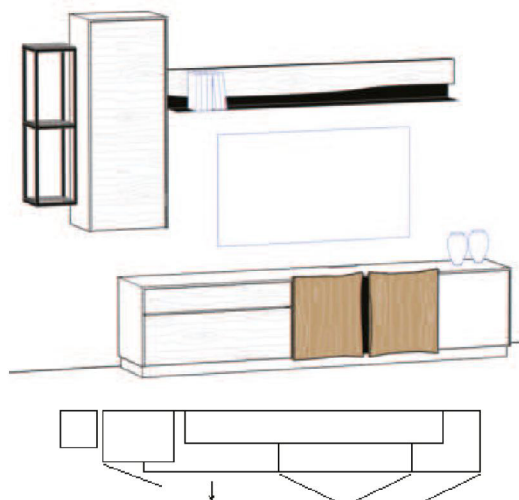

Abb. VSBE 03L  
B/H/T: 2850 x 2063 x 463 mm

**Vorschlag VSBE 03L bzw. VSBE 03R**

bestehend aus:

Lowboard „LBE 03L“ Sockel TS, Designfront Waldkante, Griff TipOn  
Wandelement „WBE 11L“, Griff TipOn  
Wandbord „WBE180W“, mit Waldkante und Winkelbord Metall schwarz  
Hängeregale „BE9025A“, Metall schwarz