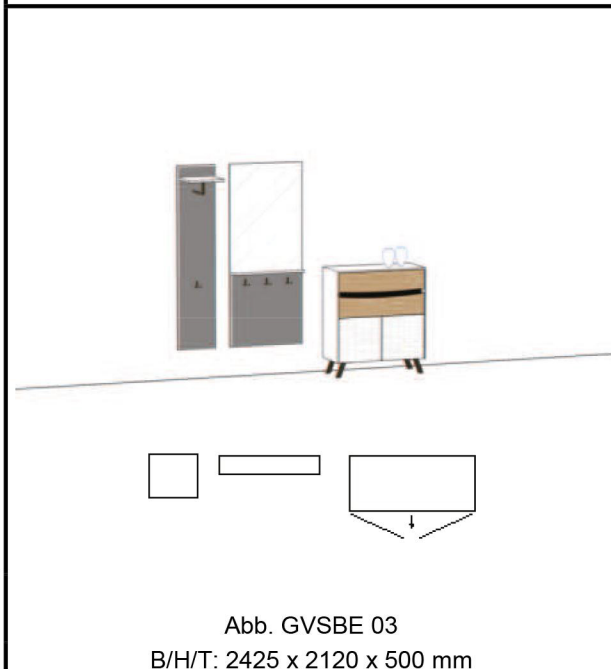

Abb. GVSBE 02R
B/H/T: 3134 x 2030 x 500 mm

Abb. GVSBE 03
B/H/T: 2425 x 2120 x 500 mm

Vorschlag GVSBE 03
bestehend aus:

Garderobenrückwand „GBE 02“ mit Bord, Bügel und Mantelhaken
Akzent kaschmir
Garderobenrückwand „GBE 03“, mit Spiegel, 3 Mantelhaken
Akzent kaschmir
Anrichte „GBE 15“, Sockel SF21, Griff TipOn, Designfront Bogenform

Info zum Vorschlag:

Korpus in Wildeiche. Die Designfront, Akzente, Sockel und Griffe gelten als „Standard“, können getauscht werden, jedoch erfolgt die Bestätigung der Einzelteile !

Fronten:	Wildeiche	Balkeneiche