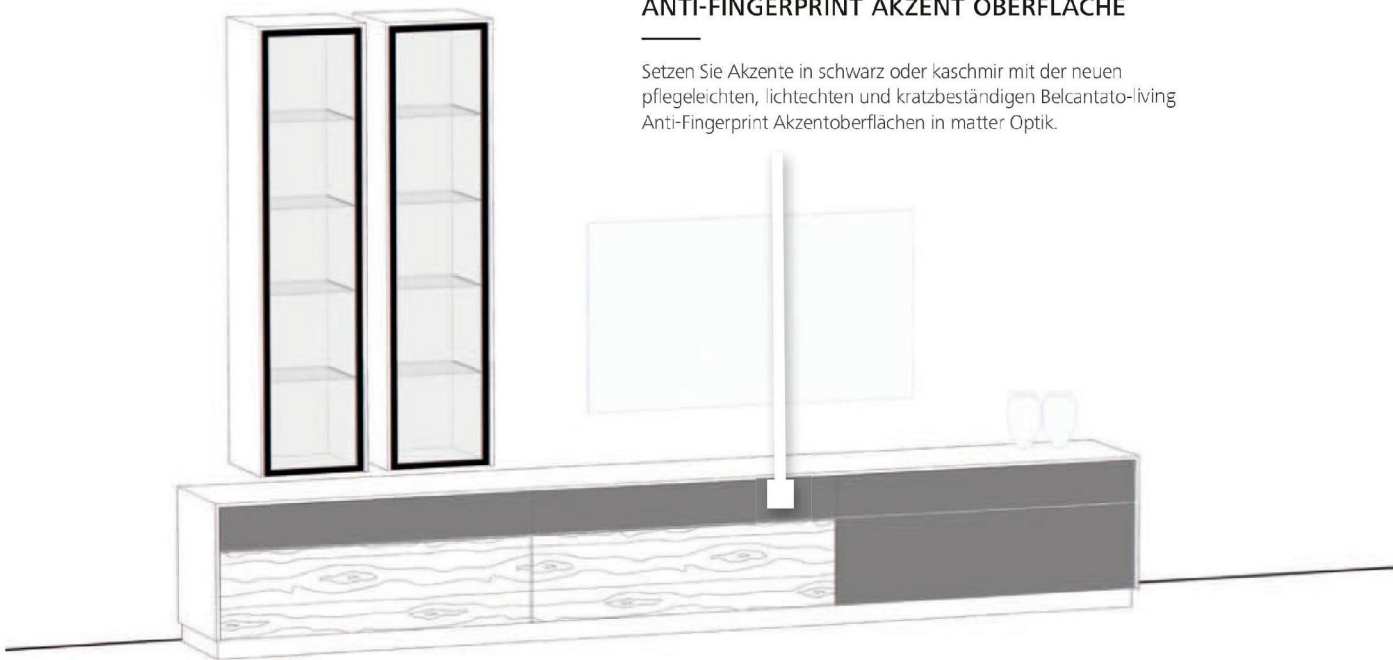

ANTI-FINGERPRINT AKZENT OBERFLÄCHE

Setzen Sie Akzente in schwarz oder kaschmir mit der neuen pflegeleichten, lichtechten und kratzbeständigen Belcantato-living Anti-Fingerprint Akzentoberflächen in matter Optik.

3 SOCKELVARIANTEN

Der passende Sockel rundet jedes Einzelmöbel ab, im Belcantato-living Korpusssystem können Sie zwischen 3 verschiedenen Varianten wählen.