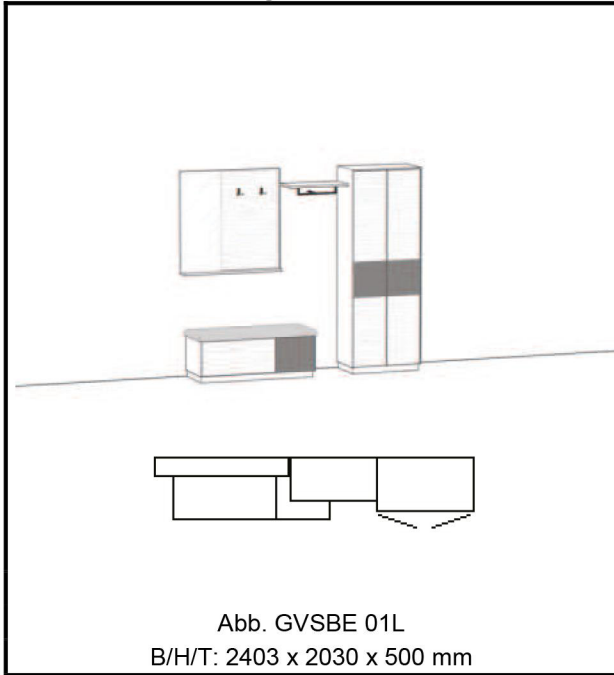

SF19

(Metall rund pulverbeschichtet schwarz)

SF20

(Metall rund pulverbeschichtet silber)

<p>Platte Steinoptik lieferbar in: Lagos Olivin Matera Eucalipto Dark Beton dunkel Marmara Marmor Schiefer Leon Chromix silber Caramelleiche Bergeiche</p>			
<p>Platte massiv lieferbar in: Asteiche Risseiche</p> <p>Maßänderungen bei CBE06 in Breite und Tiefe: +10% Höhenänderung nicht möglich!</p>	<p>Element CBE 05 Couchtisch Platte mit Optikkante schwarz bzw. Optikkante Holz (bei Vollholz) Plattenstärke: 25 mm, Füße wahlweise Höhe: 400 mm</p>	<p>Element CBE 06 Couchtisch - nur in Balkeneiche lieferbar Platte massiv 40 mm mit Waldkante Füße wahlweise</p> <p>H/T: 1000 x 415 x 650 mm  B/H/T: mind. 850 x 415 x 500 mm B/H/T: max. 1150 x 415 x 800 mm</p>	
<p>Ausführung:</p>	<p>750 x 781 mm</p> <p>850 x 881 mm</p> <p>950 x 981 mm</p>	<p>Platte Steinoptik</p> <p>Platte massiv</p>	<p>Platte massiv</p>
<p>lieferbar in:</p> <p>Asteiche Risseiche</p> <p>Maßänderungen in Breite und Tiefe: +10% Höhenänderung nicht möglich!</p>			
<p>Ausführung:</p>	<p>Element CBE 07 Couchtisch 2 Wangen, 1 Fach Plattenstärke: 50 mm</p> <p>B/H/T: 1200 x 500 x 700 mm  B/H/T: mind. 1000 x 500 x 550 mm B/H/T: max. 1400 x 600 x 900 mm</p> <p>Platte massiv</p>		