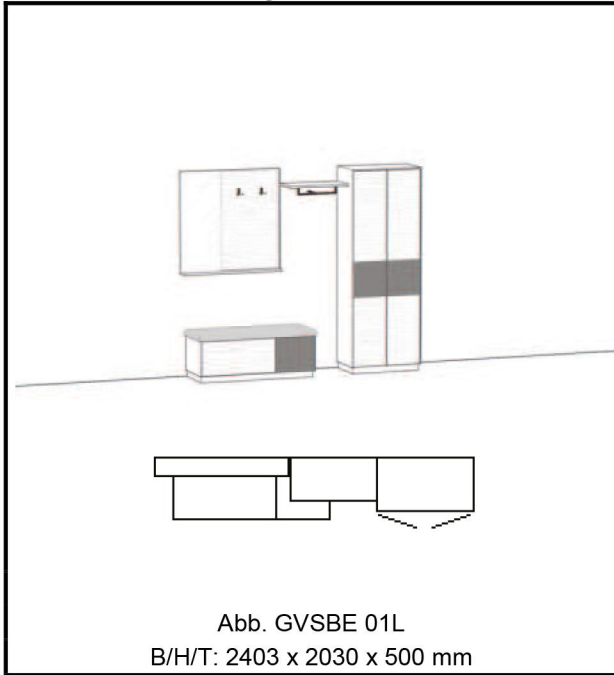

SF19

(Metall rund pulverbeschichtet schwarz)

SF20

(Metall rund pulverbeschichtet silber)

<p>Platte Steinoptik lieferbar in: Lagos Olivin Matera Eucalipto Dark Beton dunkel Marmara Marmor Schiefer Leon Chromix silber Caramelische Bergeiche</p>				
<p>Platte massiv lieferbar in: Asteiche Risseiche</p> <p>Maßänderungen bei CBE06 in Breite und Tiefe: +10% Höhenänderung nicht möglich!</p>	<p>Element CBE 05</p> <p>Couchtisch Platte mit Optikkante schwarz bzw. Optikkante Holz (bei Vollholz) Plattenstärke: 25 mm, Füße wahlweise Höhe: 400 mm</p>	<p>Element CBE 06</p> <p>Couchtisch - nur in Balkeneiche lieferbar Platte massiv 40 mm mit Waldkante Füße wahlweise</p> <p>H/T: 1000 x 415 x 650 mm  B/H/T: mind. 850 x 415 x 500 mm B/H/T: max. 1150 x 415 x 800 mm</p>		
<p>Ausführung:</p>	<p>750 x 781 mm</p>	<p>Platte Steinoptik</p>	<p>Platte massiv</p>	<p>Platte massiv</p>
<p>750 x 781 mm</p>	<p>850 x 881 mm</p>			
<p>850 x 881 mm</p>	<p>950 x 981 mm</p>			
<p>lieferbar in: Asteiche Risseiche</p> <p>Maßänderungen in Breite und Tiefe: +10% Höhenänderung nicht möglich!</p>			<p>Element CBE 07</p> <p>Couchtisch 2 Wangen, 1 Fach Plattenstärke: 50 mm</p> <p>B/H/T: 1200 x 500 x 700 mm  B/H/T: mind. 1000 x 500 x 550 mm B/H/T: max. 1400 x 600 x 900 mm</p>	
<p>Ausführung:</p>	<p>Platte massiv</p>			