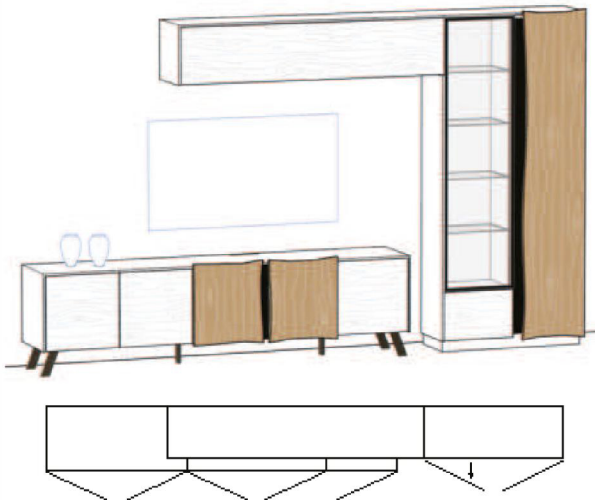

Griffe

SF9 (H 150 mm)

SF21 (H 150 mm)

TipOn
(Standard)

Griff 35

Griff 38

TS (H 67 mm)

Abb. VSBE 01R
B/H/T: 3415 x 2045 x 463 mm