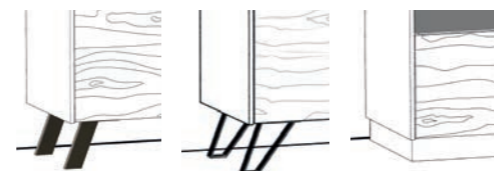

WALDKANTE/BOGENFORM

Die massiven Belcantato Highlightfronten gibt es in zwei Ausführungen, entweder mit natürlicher Waldkante oder mit geschwungener Bogenform.

Highlightfront mit Waldkante

Highlightfront mit geschwungener Bogenform

VOLLHOLZ

Belcantato, die Vollholz-Symphonie Made in Austria ist das „Echtholzupgrade“ für Ihren Wohn-, Speise-, Homeoffice- und Eingangsbereich.

LÄNGENNAVIGATOR

Das Fine Tuning! Der Längennavigator beschreibt für jedes Korpus Einzelelement die möglichen Höhen-, Breiten- und Tiefenanpassungen um bis zu 150 mm (+/-). Die Anpassungen erfolgen proportional.