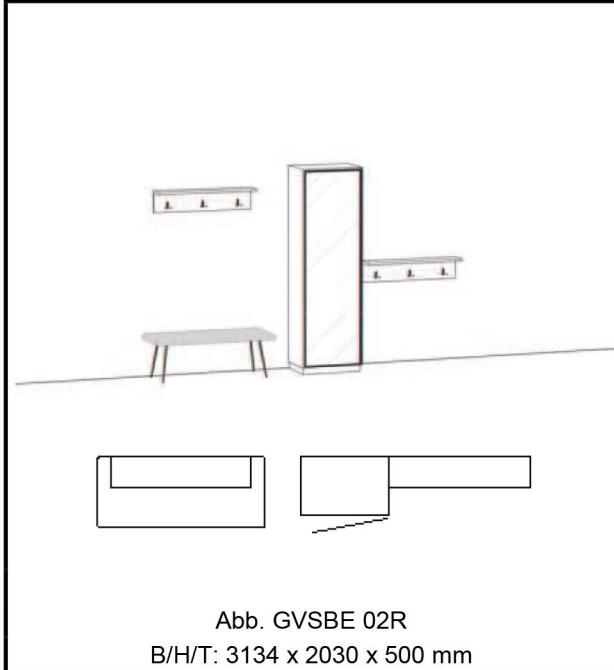

LED-Beleuchtung: (LED-Band)	
-----------------------------	--

Abb. GVSBE 02R
B/H/T: 3134 x 2030 x 500 mm

Vorschlag GVSBE 02L bzw. GVSBE 02R
bestehend aus:

Sitzbank „GBE 10“, Sitz gepolstert, (Bitte gewünschten Bezug anführen!)
Füße SF19
Spiegelschränk „GBE 19R“, Sockel TS, Griff TipOn,
2 Stk. Winkelbord „GBE 06“, 3 Mantelhaken