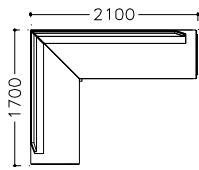

Eckbank / Bankteil VISTA-dining100

Außenseite: Edelstahlkufe gebürstet

Sitzabschluss: Holz

	<p>Eckbank Sitz / Lehne gepolstert</p> <p>li.170 x re.210 cm (passend zu Tischgröße 130 x 90 cm)</p>
	<p>Eckbank - LAUFMETER – Preis (Mindestberechnung 3 lfm)</p>
	<p>Bankteil - LAUFMETER -Preis (Mindestberechnung 1,6 lfm)</p>
<p>Echtleder Ocean – per lfm: (Mindestberechnung 1 lfm)</p> <p style="text-align: right;">Sitz oder Lehne Sitz und Lehne</p>	

Eckbank / Bankteil VISTA-dining 101

Außenseite: Edelstahlkufe gebürstet

Sitzabschluss: Steinoptik → Bitte gewünschte Steinoptik anführen !

	<p>Eckbank Sitz / Lehne gepolstert</p> <p>li.170 x re.210 cm (passend zu Tischgröße 130 x 90 cm)</p>
	<p>Eckbank - LAUFMETER – Preis (Mindestberechnung 3 lfm)</p>
	<p>Bankteil - LAUFMETER -Preis (Mindestberechnung 1,6 lfm)</p>
<p>Echtleder Ocean – per lfm: (Mindestberechnung 1 lfm)</p> <p style="text-align: right;">Sitz oder Lehne Sitz und Lehne</p>	

Eckbank / Bankteil VISTA-dining 200

Außenseite: Holzkufe massiv

Sitzabschluss: Holz

Eckbank Sitz / Lehne gepolstert

li.170 x re.210 cm
(passend zu Tischgröße 130 x 90 cm)

Eckbank - LAUFMETER – Preis
(Mindestberechnung 3 lfm)

	Eckbank Sitz / Lehne gepolstert li.170 x re.210 cm (passend zu Tischgröße 130 x 90 cm)
	Eckbank - LAUFMETER – Preis (Mindestberechnung 3 lfm)
	Bankteil - LAUFMETER -Preis (Mindestberechnung 1,6 lfm)
	Echtleder Ocean – per lfm: (Mindestberechnung 1 lfm)
	Sitz oder Lehne Sitz und Lehne