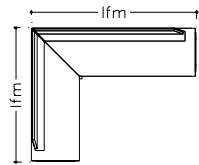

Eckbank / Bankteil VISTA-dining 101

Außenseite: Edelstahlkufe gebürstet

Sitzabschluss: Steinoptik → Bitte gewünschte Steinoptik anführen !

	<p>Eckbank Sitz / Lehne gepolstert</p> <p>li.170 x re.210 cm (passend zu Tischgröße 130 x 90 cm)</p>
	<p>Eckbank - LAUFMETER – Preis (Mindestberechnung 3 lfm)</p>
	<p>Bankteil - LAUFMETER -Preis (Mindestberechnung 1,6 lfm)</p>
<p>Echtleder Ocean – per lfm: (Mindestberechnung 1 lfm)</p> <p style="text-align: right;">Sitz oder Lehne Sitz und Lehne</p>	

Eckbank / Bankteil VISTA-dining 200

Außenseite: Holzkufe massiv

Sitzabschluss: Holz

Eckbank Sitz / Lehne gepolstert

li.170 x re.210 cm
(passend zu Tischgröße 130 x 90 cm)

Eckbank - LAUFMETER – Preis
(Mindestberechnung 3 lfm)

Bankteil - LAUFMETER -Preis
(Mindestberechnung 1 lfm)

Echtleder Ocean – per lfm: (Mindestberechnung 1 lfm)

Sitz oder Lehne
Sitz und Lehne

Eckbank / Bankteil VISTA-dining 300

Außenseite: Metall pulverbeschichtet schwarz **Sitzabschluss:** Holz

	Eckbank Sitz / Lehne gepolstert li.170 x re.210 cm (passend zu Tischgröße 130 x 90 cm)
	Eckbank - LAUFMETER – Preis (Mindestberechnung 3 lfm)
	Bankteil - LAUFMETER -Preis (Mindestberechnung 1,6 lfm)
	Echtleder Ocean – per lfm: (Mindestberechnung 1 lfm)
	Sitz oder Lehne Sitz und Lehne