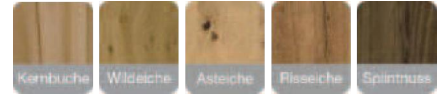

Holzarten:

Sonderbeiztöne siehe
Rubrik Sonderanfertigungen.

Steinoptik:

(gültig für Mod. Vista 101
und Mod. Vista 301)

Beton dunkel
Marmara Marmor
Schiefer Leon
Chromix silber
Carameleiche
Bergeiche
Olivin
Eucalipto Dark
Matera
Lagos

3 Außenseiten:

**Edelstahlkufe gebürstet
mit Holzeinsatz** (= Mod. Vista-dining 100)
mit Steinoptikeinsatz (= Mod. Vista-dining 101)

Holzkufe massiv
(= Mod. Vista-dining 200)

**Metall pulverbeschichtet schwarz
mit Holzeinsatz** (= Mod. Vista-dining 300)
mit Steinoptikeinsatz (= Mod. Vista-dining 301)

**GROBE Stoffauswahl
PREISGLEICH**

PURE LEATHER
LINE

**supersoft
relaxsit**
Sitzkomfort mit Wabenstruktur

- **Echtleder Ocean** → 2 Wochen längere Lieferzeit !
- **Kundenleder** → (abhängig von Lederausführung und Modell)
Achtung bei beige-stelltem Echtleder: Hier benötigen wir ganze Häute, ansonsten kann die Verarbeitung nicht durchgeführt werden ! 2 Wochen längere Lieferzeit !
Achtung: Auftrag geht erst nach Erhalt und interner Prüfung in Produktion!
- **Kundenstoff** → Achtung: Auftrag geht erst nach Erhalt und interner Prüfung in Produktion!

Eckbank / Bankteil VISTA-dining100

Außenseite: Edelstahlkufe gebürstet

Sitzabschluss: Holz

	<p>Eckbank Sitz / Lehne gepolstert</p> <p>li.170 x re.210 cm (passend zu Tischgröße 130 x 90 cm)</p>
	<p>Eckbank - LAUFMETER – Preis (Mindestberechnung 3 lfm)</p>
	<p>Bankteil - LAUFMETER -Preis (Mindestberechnung 1,6 lfm)</p>
<p>Echtleder Ocean – per lfm: (Mindestberechnung 1 lfm)</p> <p style="text-align: right;">Sitz oder Lehne Sitz und Lehne</p>	