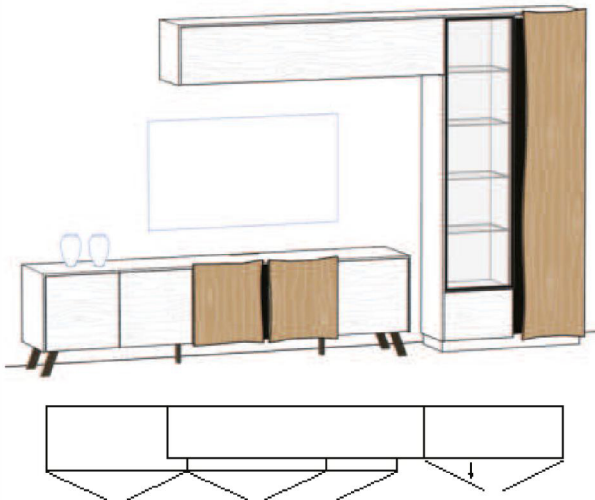

TS (H 67 mm)

Abb. VSBE 01R  
B/H/T: 3415 x 2045 x 463 mm

**Vorschlag VSBE 01L bzw. VSBE 01R**

bestehend aus:

Lowboard „LBE 04L“, Sockel SF21; Designfront Waldkante, Griff TipOn  
Wandelement „WBE 01R, Sockel TS, Designfront Waldkante, Griff TipOn