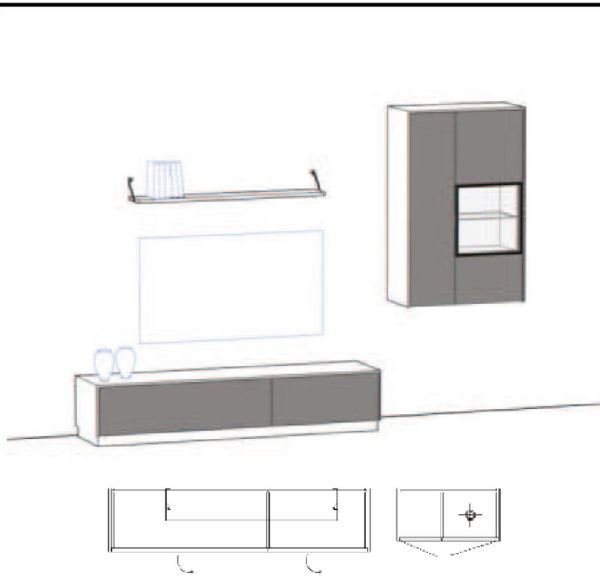

Info zum Vorschlag:

Korpus in Wildeiche. Die Akzente, Sockel und Griffe gelten als „Standard“, können getauscht werden, jedoch erfolgt die Bestätigung der Einzelteile !

Fronten:	Wildeiche	Balkeneiche
Kabelmanagement		
LED-Beleuchtung	-	-

Abb. VSBE 14R
B/H/T: 2780 x 1960 x 438 mm

Vorschlag VSBE 14L bzw. VSBE 14R

bestehend aus:

Lowboard „LBE 09L“ Sockel TS, Griff, TipOn, Akzent schwarz
Wandbord „BEBH“, mit Wandhalterung, 1200 mm
Wandelement „WBE 04R“, Griff TipOn, Akzent schwarz

Info zum Vorschlag:

Korpus in Wildeiche. Die Akzente, Sockel und Griffe gelten als „Standard“, können getauscht werden, jedoch erfolgt die Bestätigung der Einzelteile !

Fronten:	Wildeiche	Balkeneiche
Kabelmanagement		
LED-Beleuchtung (1 Spot)