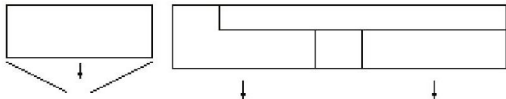

Abb. VSBE 10  
B/H/T: 3260 x 1880 x 438 mm

**Vorschlag VSBE 10**

bestehend aus:

Vitrine „VBE 07“, Sockel TS, Griff TipOn, Designfront Waldkante  
 Lowboard „LBE 17“ Sockel SF21, Griff, TipOn, Designfront Waldkante, Akzent schwarz  
 Wandbord „BEBH“, mit Wandhalterung, 1900 mm  
 Wandbord „BEBH“, mit Wandhalterung, 400 mm