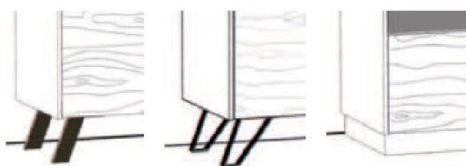

ANTI-FINGERPRINT AKZENT OBERFLÄCHE

Setzen Sie Akzente in schwarz oder kaschmir mit der neuen pflegeleichten, lichtechten und kratzbeständigen Belcantato-living Anti-Fingerprint Akzentoberflächen in matter Optik.

3 SOCKELVARIANTEN

Der passende Sockel rundet jedes Einzelmöbel ab, im Belcantato-living Korpusssystem können Sie zwischen 3 verschiedenen Varianten wählen.