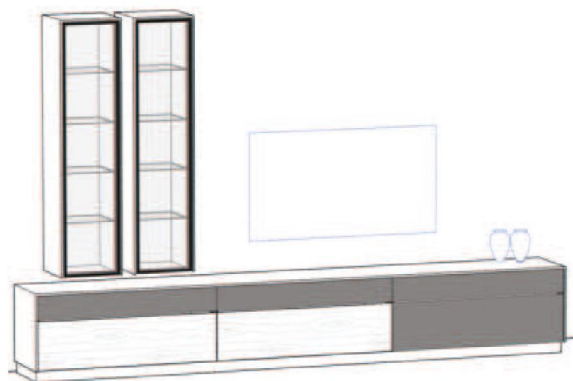

Korpus in Wildeiche. Die Designfront, Sockel und Griffe gelten als „Standard“, können getauscht werden, jedoch erfolgt die Bestätigung der Einzelteile !

Fronten:	Wildeiche	Balkeneiche
Kabelmanagement		
LED-Beleuchtung (3 Spot)		