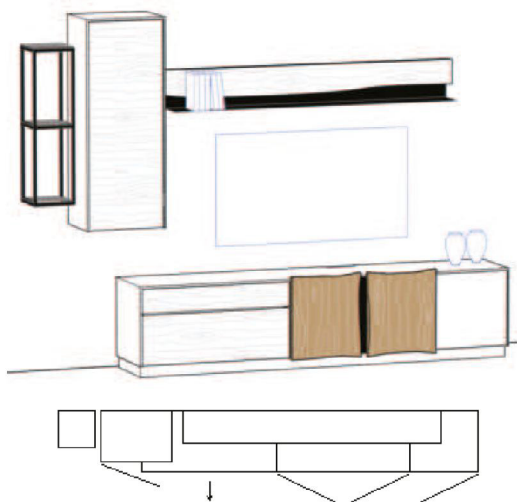

Abb. VSBE 03L  
B/H/T: 2850 x 2063 x 463 mm

**Vorschlag VSBE 03L bzw. VSBE 03R**

bestehend aus:

Lowboard „LBE 03L“ Sockel TS, Designfront Waldkante, Griff TipOn  
Wandelement „WBE 11L“, Griff TipOn  
Wandbord „WBE180W“, mit Waldkante und Winkelbord Metall schwarz  
Hängeregale „BE9025A“, Metall schwarz