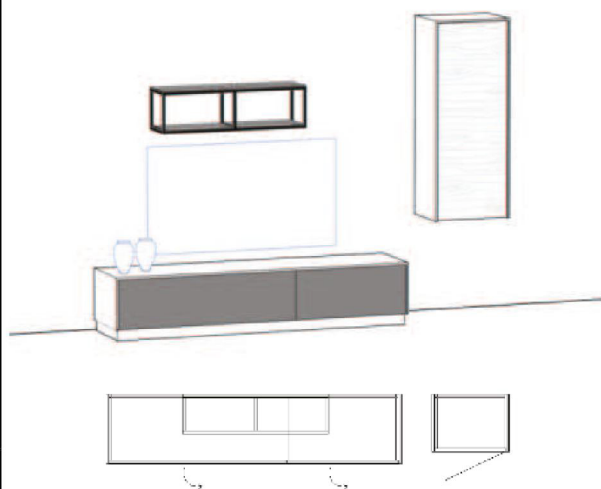

Korpus in Wildeiche. Die Akzente, Sockel und Griffe gelten als „Standard“, können getauscht werden, jedoch erfolgt die Bestätigung der Einzelteile !

Abb. VSBE 16R  
B/H/T: 2500 x 1960 x 438 mm

Fronten:	Wildeiche	Balkeneiche
Kabelmanagement		
LED-Beleuchtung	-	-