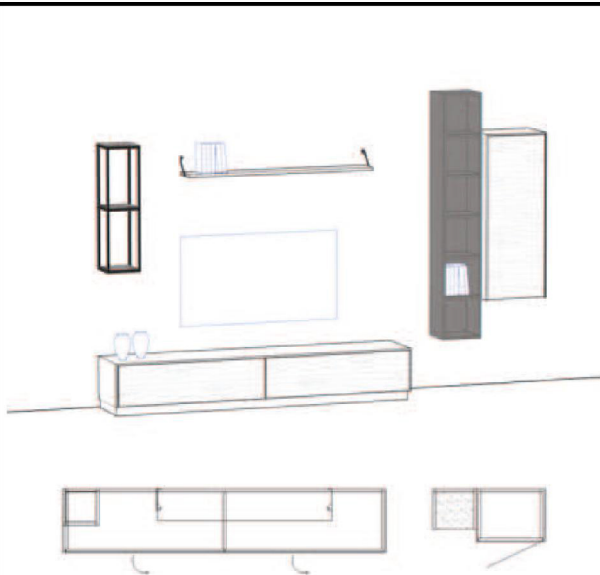

**Info zum Vorschlag:**

Korpus in Wildeiche. Die Akzente, Sockel und Griffe gelten als „Standard“, können getauscht werden, jedoch erfolgt die Bestätigung der Einzelteile !

Fronten:	Wildeiche	Balkeneiche
Kabelmanagement		
LED-Beleuchtung (1 Spot)		