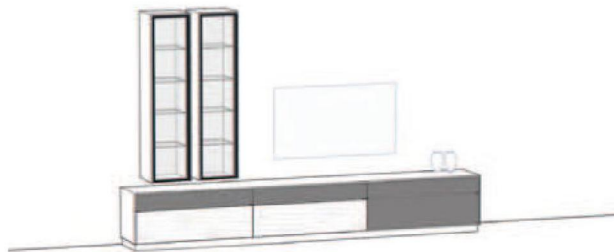

KORPUSSYSTEM

4 LEBENSBEREICHE - 1 SYSTEM / VOLLSSORTIMENT

Wohnen