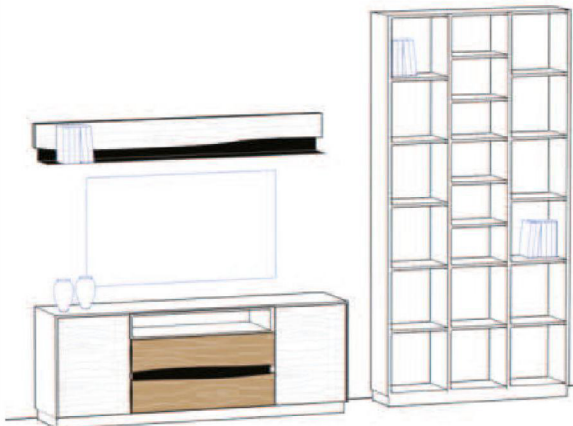

Info zum Vorschlag:

Korpus in Wildeiche. Die Designfronten, Sockel und Griffe gelten als „Standard“, können getauscht werden, jedoch erfolgt die Bestätigung der Einzelteile !

Fronten:	Wildeiche	Balkeneiche
Kabelmanagement		
LED-Beleuchtung (2 Spot)		

Vorschlag VSBE 11

bestehend aus:

Lowboard „LBE 16“, Sockel TS, Griff TipOn, Designfront Waldkante
Wandbord „WBE 180W“, mit Waldkante und Winkelbord Metall schwarz
Wandelement „WBE 16“, Sockel TS

Info zum Vorschlag:

Korpus in Wildeiche. Die Designfront, Sockel und Griffe gelten als „Standard“, können getauscht werden, jedoch erfolgt die Bestätigung der Einzelteile !

Fronten:	Wildeiche	Balkeneiche
Kabelmanagement		
LED-Beleuchtung (3 Spot)