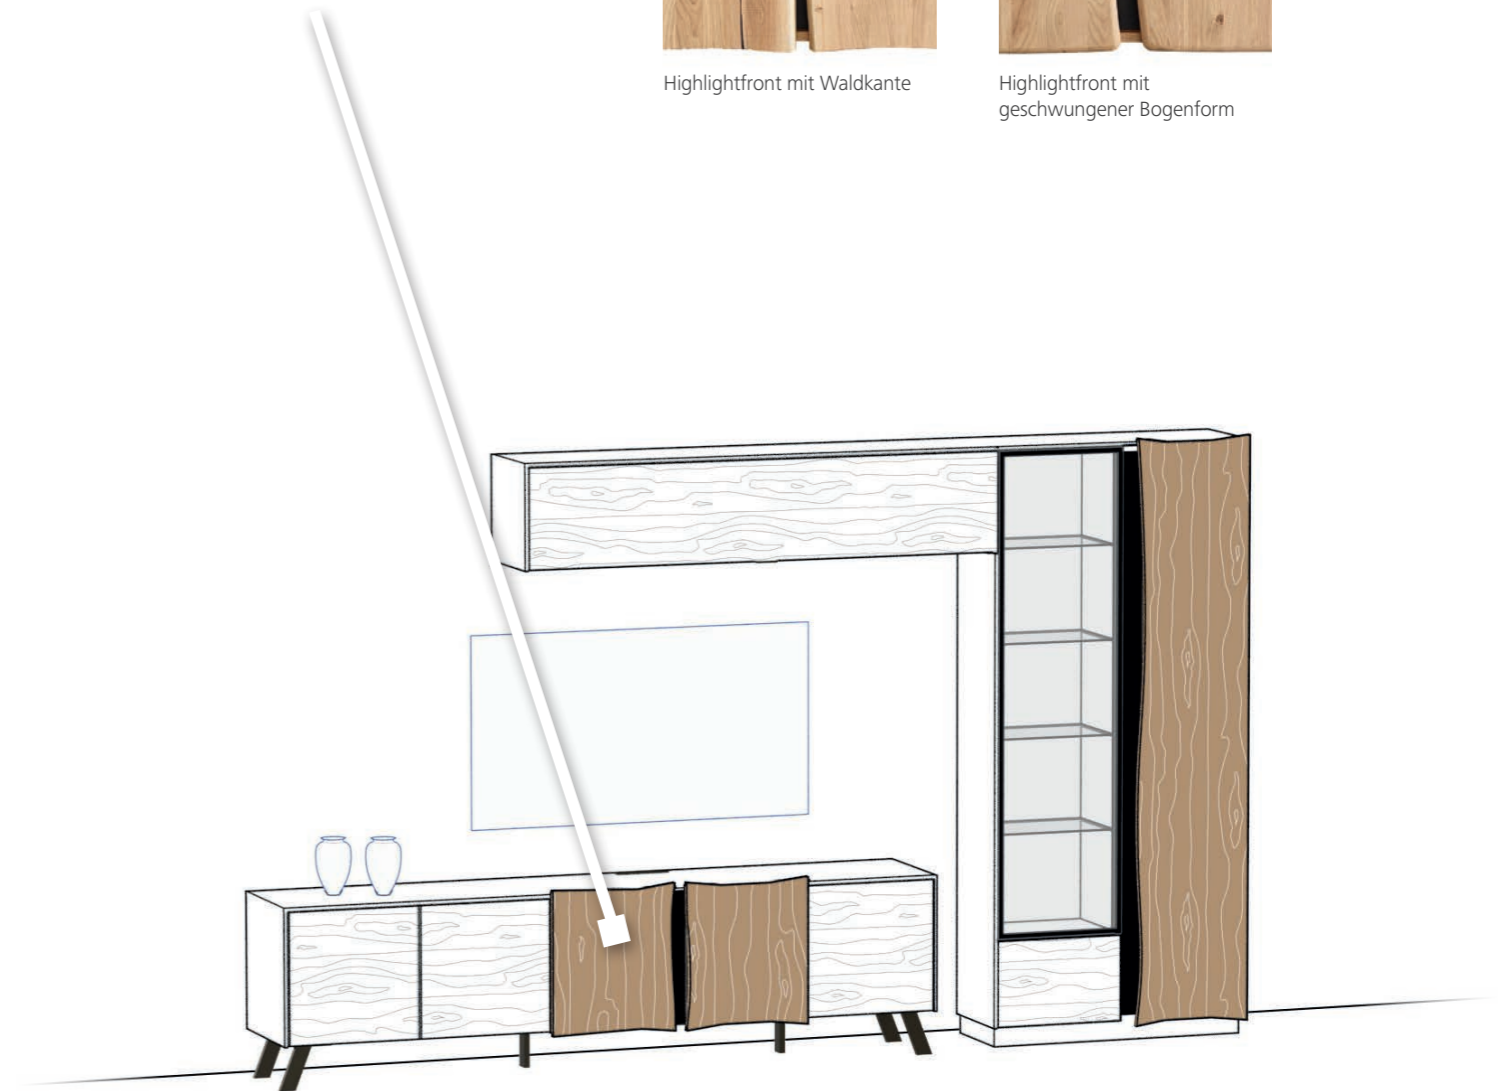

Wandelementen, Vitrinen, Garderoben, Homeoffice-Möbeln, Lowboards, Sideboards, Highboards und Couchtischen. Und wer den Wald vor lauter Bäumen nicht findet, der findet sicher das passende Möbel bei unseren 16 Wohnwand-, 3 Homeoffice- und 7 Garderobenvorschlägen, welche sich aus dem umfangreichen Sortiment aus über 100 Einzelelementen zusammensetzen.

WALDKANTE/BOGENFORM

Die massiven Belcantato Highlightfronten gibt es in zwei Ausführungen, entweder mit natürlicher Waldkante oder mit geschwungener Bogenform.

Highlightfront mit Waldkante

Highlightfront mit geschwungener Bogenform

VOLLHOLZ

Belcantato, die Vollholz-Symphonie Made in Austria ist das „Echtholzupgrade“ für Ihren Wohn-, Speise-, Homeoffice- und Eingangsbereich.

LÄNGENNAVIGATOR

Das Fine Tuning! Der Längennavigator beschreibt für jedes Korpus Einzelelement die möglichen Höhen-, Breiten- und Tiefenanpassungen um bis zu 150 mm (+/-). Die Anpassungen erfolgen proportional.

3 SOCKELVARIANTEN

Der passende Sockel rundet jedes Einzelmöbel ab, im Belcantato Korpusystem können Sie zwischen 3 verschiedenen Varianten wählen.

TIP-ON

3 GRIFFVARIANTEN

Eckig, modern, in schwarz oder doch lieber ganz ohne Griff mit Tip-On Funktion? Die Belcantato Griffvarianten bilden alle Möglichkeiten ab.