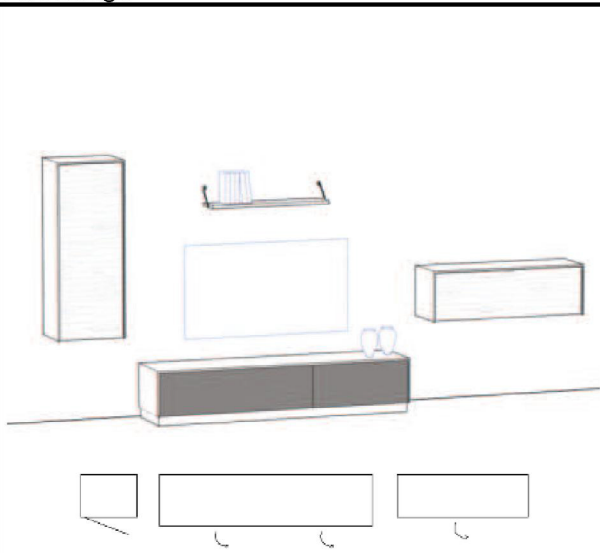

**Info zum Vorschlag:**

Korpus in Wildeiche. Die Designfront, Griffe gelten als „Standard“, können getauscht werden, jedoch erfolgt die Bestätigung der Einzelteile !

Fronten:	Wildeiche	Balkeneiche
Kabelmanagement		
LED-Beleuchtung (2 Spot)		