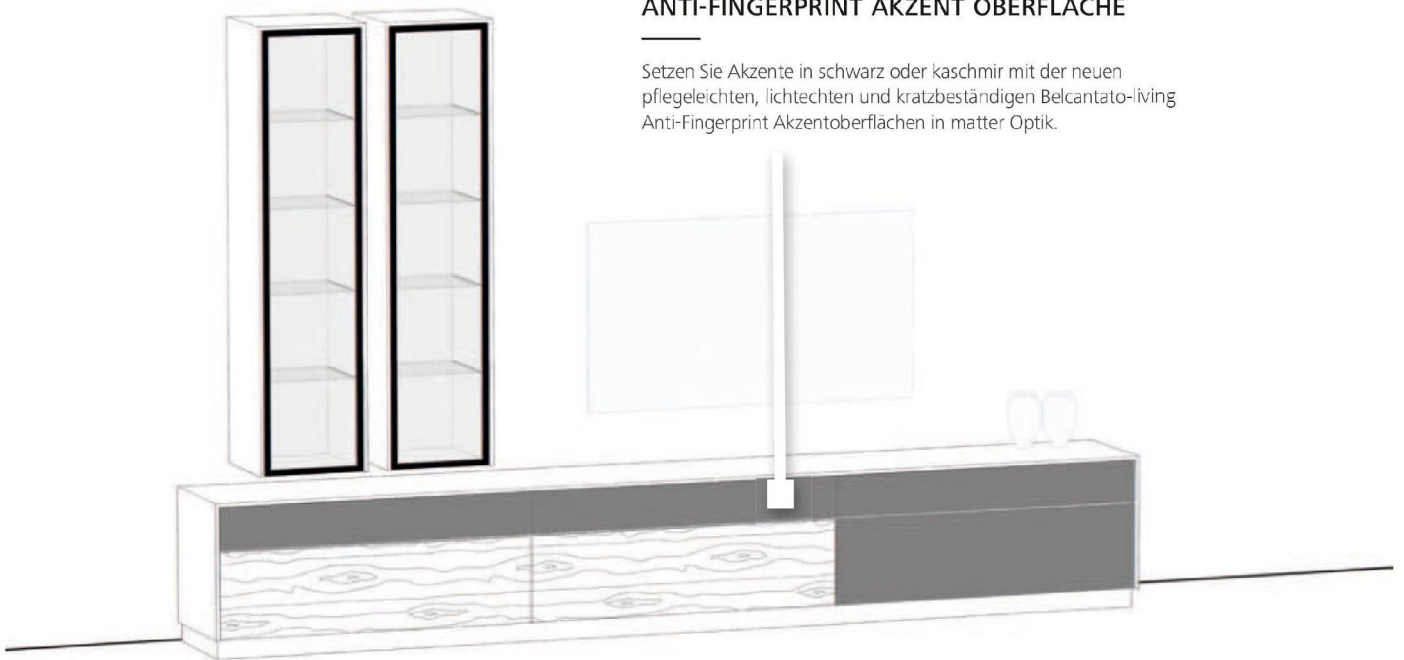

ANTI-FINGERPRINT AKZENT OBERFLÄCHE

Setzen Sie Akzente in schwarz oder kaschmir mit der neuen pflegeleichten, lichtechten und kratzbeständigen Belcantato-living Anti-Fingerprint Akzentoberflächen in matter Optik.

3 SOCKELVARIANTEN

Der passende Sockel rundet jedes Einzelmöbel ab, im Belcantato-living Korpusssystem können Sie zwischen 3 verschiedenen Varianten wählen.