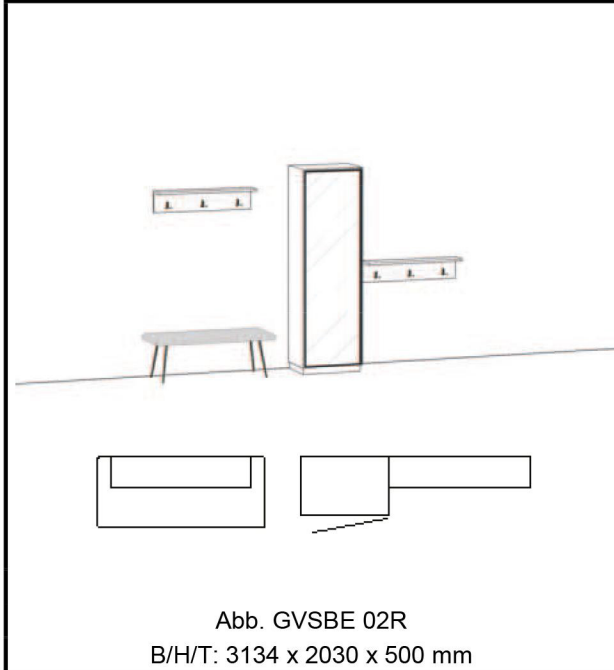

Abb. GVSBE 02R  
B/H/T: 3134 x 2030 x 500 mm

**Vorschlag GVSBE 02L bzw. GVSBE 02R**  
bestehend aus:

Sitzbank „GBE 10“, Sitz gepolstert, (Bitte gewünschten Bezug anführen!)  
Füße SF19  
Spiegelschränk „GBE 19R“, Sockel TS, Griff TipOn,  
2 Stk. Winkelbord „GBE 06“, 3 Mantelhaken