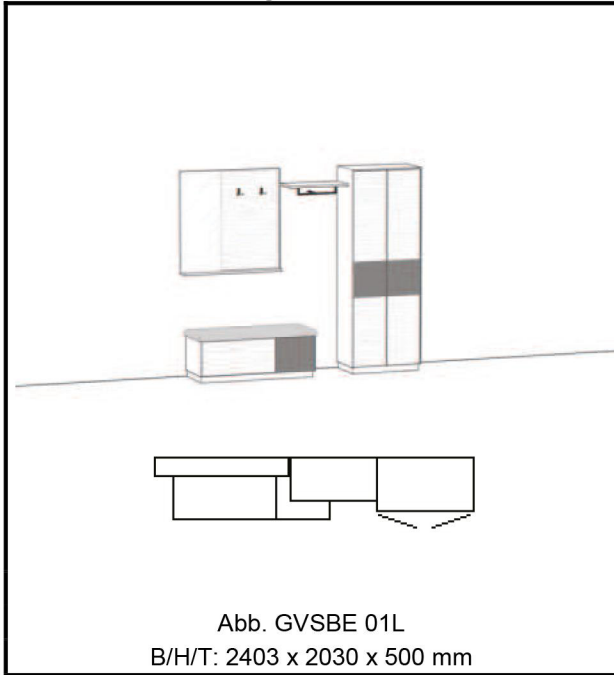

**SF15**

(Holzfuß eckig, schräg)

**SF19**

(Metall rund pulverbeschichtet schwarz)

**SF20**

(Metall rund pulverbeschichtet silber)

<p>Platte <b>Steinoptik</b> lieferbar in:                  Lagos                  Olivin                  Matera                  Eucalipto Dark                  Beton dunkel                  Marmara Marmor                  Schiefer Leon                  Chromix silber                  Caramelreiche                  Bergeiche</p>			
<p>Platte <b>massiv</b> lieferbar in:                  Asteiche                  Risseiche</p> <p><b>Maßänderungen bei CBE06                  in Breite und Tiefe: +10%                  Höhenänderung nicht möglich!</b></p>	<p><b>Element CBE 05</b>                  Couchtisch                  Platte mit Optikkante schwarz bzw.                  Optikkante Holz (bei Vollholz)                  Plattenstärke: 25 mm, Füße wahlweise                  Höhe: 400 mm</p>	<p><b>Element CBE 06</b>                  Couchtisch - <b>nur in Balkeneiche lieferbar</b>                  Platte massiv 40 mm mit Waldkante                  Füße wahlweise</p> <p>H/T: 1000 x 415 x 650 mm   B/H/T: mind. 850 x 415 x 500 mm                  B/H/T: max. 1150 x 415 x 800 mm</p>	
<p>Ausführung:</p>	<p>750 x 781 mm</p> <p>850 x 881 mm</p> <p>950 x 981 mm</p>	<p>Platte Steinoptik</p> <p>Platte massiv</p>	<p>Platte massiv</p>
<p>lieferbar in:</p> <p>Asteiche                  Risseiche</p> <p><b>Maßänderungen in Breite                  und Tiefe: +10%                  Höhenänderung nicht möglich!</b></p>			
<p>Ausführung:</p>	<p><b>Element CBE 07</b>                  Couchtisch                  2 Wangen, 1 Fach                  Plattenstärke: 50 mm</p> <p>B/H/T: 1200 x 500 x 700 mm   B/H/T: mind. 1000 x 500 x 550 mm                  B/H/T: max. 1400 x 600 x 900 mm</p> <p>Platte massiv</p>		