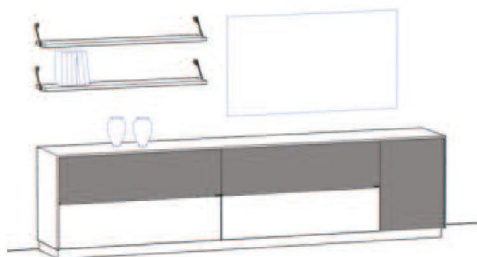

Abb. VSBE 08R
B/H/T: 2676 x 680 x 438 mm

Vorschlag VSBE 08L bzw. VSBE 08R

bestehend aus:

Lowboard „LBE 12R“ Sockel TS, Griff TipOn, Akzent schwarz
2 x Wandbord „BEBH“ mit Wandhalterung, 1100 mm

Info zum Vorschlag:

Korpus in Wildeiche. Die Akzente, Sockel und Griffe gelten als „Standard“, können getauscht werden, jedoch erfolgt die Bestätigung der Einzelteile !

Fronten:	Wildeiche	Balkeneiche
Kabelmanagement		
LED-Beleuchtung	-	-