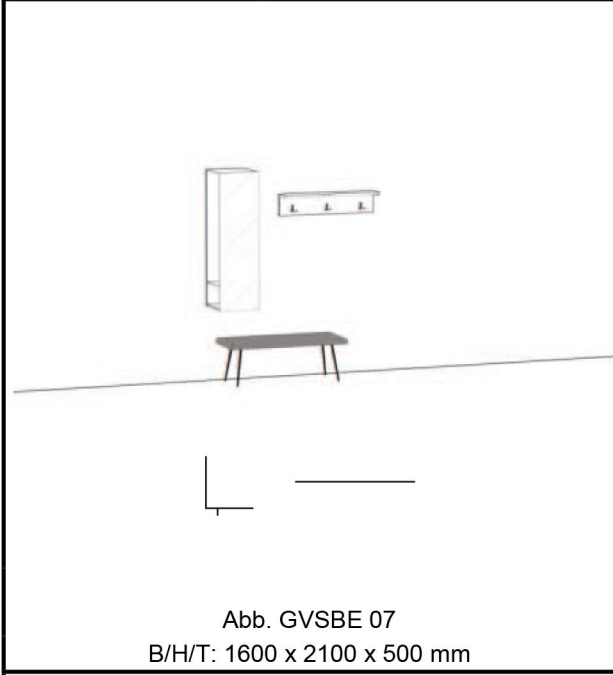

Fronten:	Wildeiche	Balkeneiche
----------	-----------	-------------

Abb. GVSBE 07  
B/H/T: 1600 x 2100 x 500 mm

**Vorschlag GVSBE 07**

bestehend aus:

- Sitzbank „GBE 10“, Sitz gepolstert, (Bitte gewünschten Bezug anführen!)
- Füße SF19
- Garderobenelement „GBE 09“, mit Spiegel
- Winkelbord „GBE 06“, 3 Mantelhaken