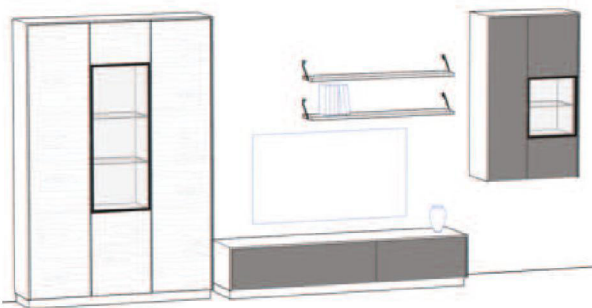

Abb. VSBE 07R  
B/H/T: 4200 x 2030 x 438 mm

**Vorschlag VSBE 07L bzw. VSBE 07R**

bestehend aus:

Vitrine „VBE06L“, Sockel TS, Griff TipOn  
Lowboard „LBE 07L“, Sockel TS, Griff TipOn, Akzent kaschmir  
2 x Wandbord „BEBH“ mit Wandhalterung, á 1100 mm  
Wandelement „WBE 04R“, Griff TipOn, Akzent kaschmir