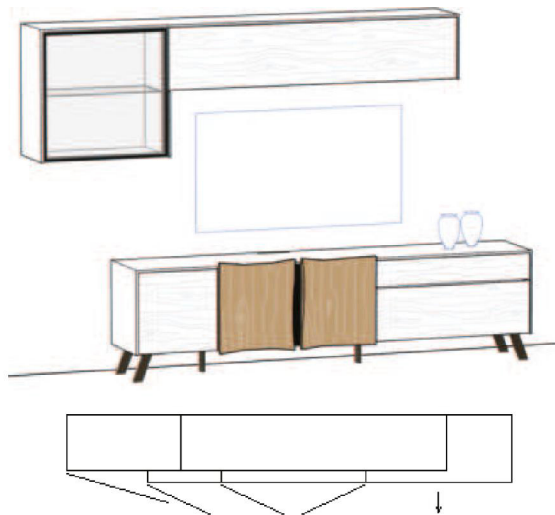

**Info zum Vorschlag:**

Korpus in Wildeiche. Die Designfronten, Sockel und Griffe gelten als „Standard“, können getauscht werden, jedoch erfolgt die Bestätigung der Einzelteile !

Fronten:	Wildeiche	Balkeneiche
Kabelmanagement		
LED-Beleuchtung (1 Spot)		