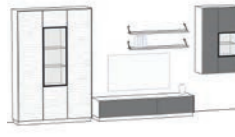

Vorschlag VSBE 07L / 07R
B/H/T: 420/203/43,8 cm