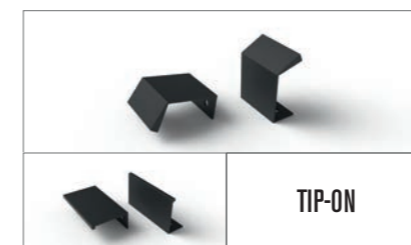

VOLLHOLZ

Belcantato, die Vollholz-Symphonie Made in Austria ist das „Echtholzupgrade“ für Ihren Wohn-, Speise-, Homeoffice- und Eingangsbereich.

LÄNGENNAVIGATOR

Das Fine Tuning! Der Längennavigator beschreibt für jedes Korpus Einzelelement die möglichen Höhen-, Breiten- und Tiefenanpassungen um bis zu 150 mm (+/-). Die Anpassungen erfolgen proportional.

3 SOCKELVARIANTEN

Der passende Sockel rundet jedes Einzelmöbel ab, im Belcantato Korpusystem können Sie zwischen 3 verschiedenen Varianten wählen.

TIP-ON

3 GRIFFVARIANTEN

Eckig, modern, in schwarz oder doch lieber ganz ohne Griff mit Tip-On Funktion? Die Belcantato Griffvarianten bilden alle Möglichkeiten ab.