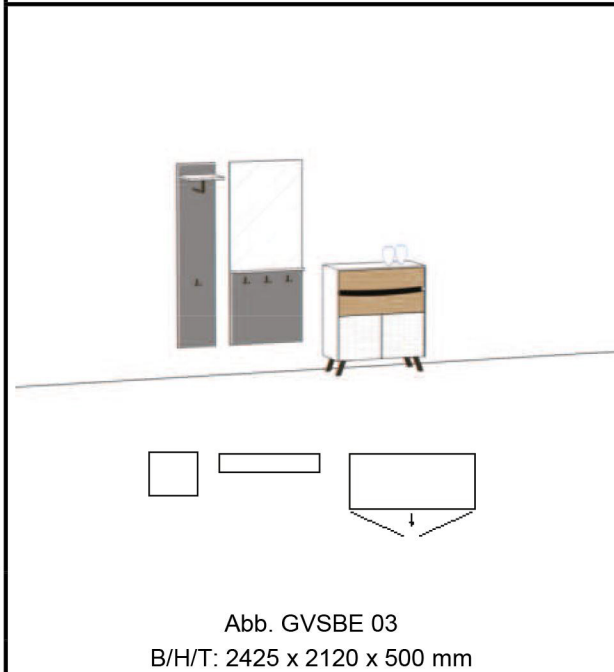

Abb. GVSBE 02R
B/H/T: 3134 x 2030 x 500 mm

Abb. GVSBE 03
B/H/T: 2425 x 2120 x 500 mm

Vorschlag GVSBE 03
bestehend aus:

Garderobenrückwand „GBE 02“ mit Bord, Bügel und Mantelhaken
Akzent kaschmir
Garderobenrückwand „GBE 03“, mit Spiegel, 3 Mantelhaken
Akzent kaschmir
Anrichte „GBE 15“, Sockel SF21, Griff TipOn, Designfront Bogenform

Info zum Vorschlag:

Korpus in Wildeiche. Die Designfront, Akzente, Sockel und Griffe gelten als „Standard“, können getauscht werden, jedoch erfolgt die Bestätigung der Einzelteile !

Fronten:	Wildeiche	Balkeneiche