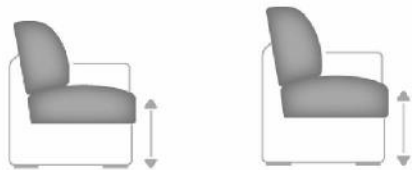

ca. Massangaben in cm

Höhe: 86 oder 88
Tiefe: 95
Sitzhöhe: 45 oder 47
Sitzhöhe Boxspring: +2
Sitztiefe: 55
Armlehne: 16

Fußausführungen preisgleich - Höhe ca. 11 cm oder 13 cm

Hinweis zu den wählbaren Füßen:
 Fußhöhe 11 cm = Sitzhöhe 45 cm
 Fußhöhe 13 cm = Sitzhöhe 47 cm

Metallfuß

Metallfuß schwarz

Buche Holzfuß

Farbtöne für wählbare Holzfarben

Sitzhöhen preisgleich

45 cm

47 cm

Sollte keine Angabe der Sitzhöhe erfolgen, bestätigen wir die Standardausführung: Sitzhöhe 45 cm

Sitzqualitäten

Kaltschaum

Federkern

**Boxspring
gegen Aufpreis
+ 2cm Sitzhöhe**

Liegefläche Bettauszug

Bei Boxspring-Polsterung hat der Bettauszug eine geringe Maßabweichung in der Höhe zur Sitzfläche.

Sollte keine Angabe der Sitzqualität erfolgen, bestätigen wir die Standardausführung: Sitzqualität Kaltschaum