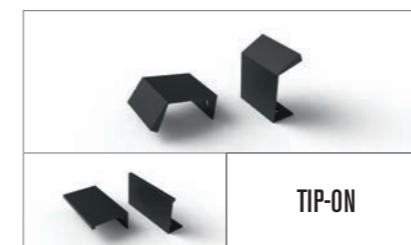

VOLLHOLZ

Belcantato, die Vollholz-Symphonie Made in Austria ist das „Echtholzupgrade“ für Ihren Wohn-, Speise-, Homeoffice- und Eingangsbereich.

LÄNGENNAVIGATOR

Das Fine Tuning! Der Längennavigator beschreibt für jedes Korpus Einzelelement die möglichen Höhen-, Breiten- und Tiefenanpassungen um bis zu 150 mm (+/-). Die Anpassungen erfolgen proportional.

3 SOCKELVARIANTEN

Der passende Sockel rundet jedes Einzelmöbel ab, im Belcantato Korpusssystem können Sie zwischen 3 verschiedenen Varianten wählen.

3 GRIFFVARIANTEN

Eckig, modern, in schwarz oder doch lieber ganz ohne Griff mit Tip-On Funktion? Die Belcantato Griffvarianten bilden alle Möglichkeiten ab.