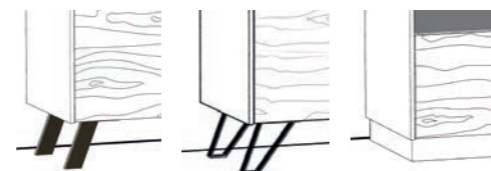

WALDKANTE/BOGENFORM

Die massiven Belcantato Highlightfronten gibt es in zwei Ausführungen, entweder mit natürlicher Waldkante oder mit geschwungener Bogenform.

Highlightfront mit Waldkante

Highlightfront mit geschwungener Bogenform

VOLLHOLZ

Belcantato, die Vollholz-Symphonie Made in Austria ist das „Echtholzupgrade“ für Ihren Wohn-, Speise-, Homeoffice- und Eingangsbereich.

LÄNGENNAVIGATOR

Das Fine Tuning! Der Längennavigator beschreibt für jedes Korpus Einzelelement die möglichen Höhen-, Breiten- und Tiefenanpassungen um bis zu 150 mm (+/-). Die Anpassungen erfolgen proportional.