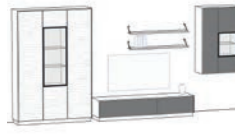

Vorschlag VSBE 07L / 07R
B/H/T: 420/203/43,8 cm