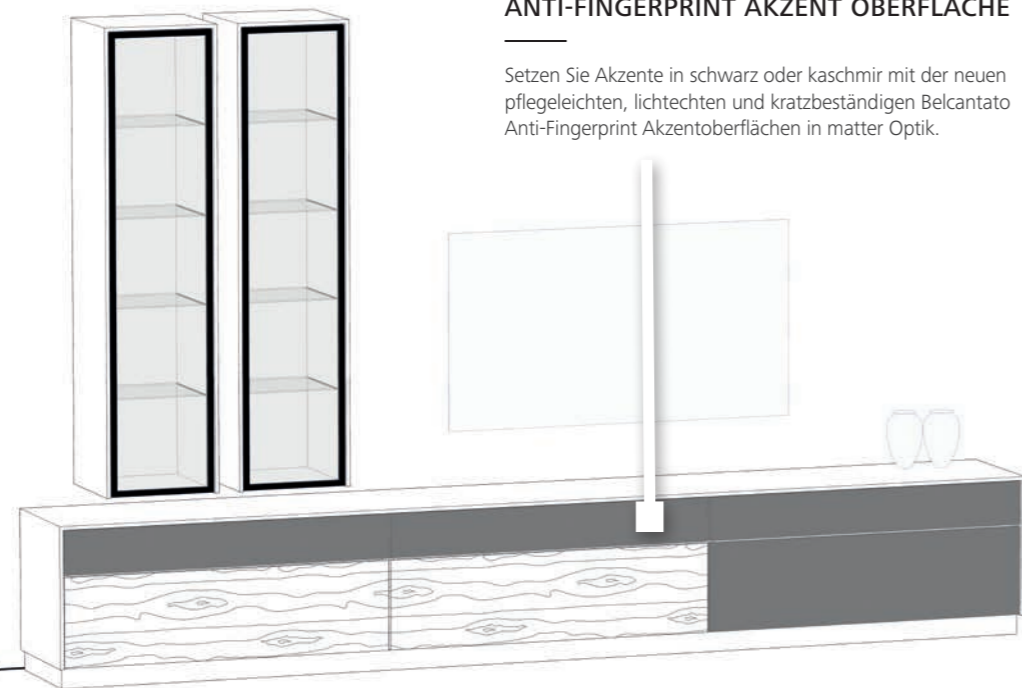

ANTI-FINGERPRINT AKZENT OBERFLÄCHE

Setzen Sie Akzente in schwarz oder kaschmir mit der neuen pflegeleichten, lichtechten und kratzbeständigen Belcantato Anti-Fingerprint Akzentoberflächen in matter Optik.