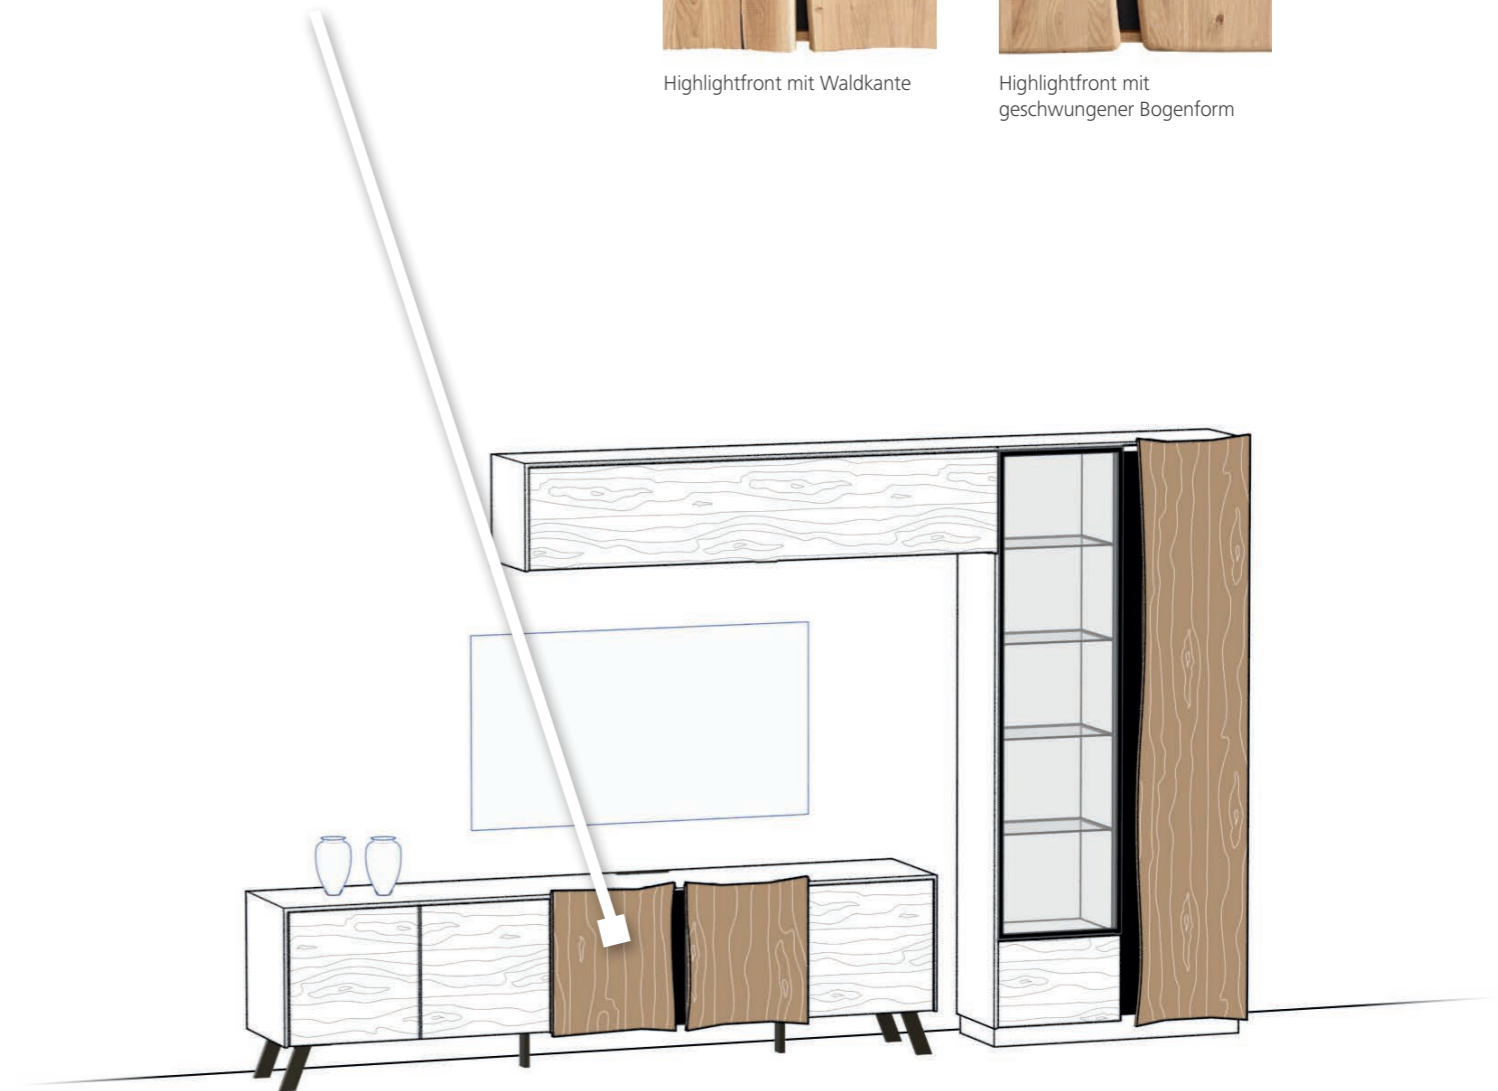

Wandelementen, Vitrinen, Garderoben, Homeoffice-Möbeln, Lowboards, Sideboards, Highboards und Couchtischen. Und wer den Wald vor lauter Bäumen nicht findet, der findet sicher das passende Möbel bei unseren 16 Wohnwand-, 3 Homeoffice- und 7 Garderobenvorschlägen, welche sich aus dem umfangreichen Sortiment aus über 100 Einzelelementen zusammensetzen.

WALDKANTE/BOGENFORM

Die massiven Belcantato Highlightfronten gibt es in zwei Ausführungen, entweder mit natürlicher Waldkante oder mit geschwungener Bogenform.

Highlightfront mit Waldkante

Highlightfront mit geschwungener Bogenform

VOLLHOLZ

Belcantato, die Vollholz-Symphonie Made in Austria ist das „Echtholzupgrade“ für Ihren Wohn-, Speise-, Homeoffice- und Eingangsbereich.

LÄNGENNAVIGATOR

Das Fine Tuning! Der Längennavigator beschreibt für jedes Korpus Einzelelement die möglichen Höhen-, Breiten- und Tiefenanpassungen um bis zu 150 mm (+/-). Die Anpassungen erfolgen proportional.

3 SOCKELVARIANTEN

Der passende Sockel rundet jedes Einzelmöbel ab, im Belcantato Korpusssystem können Sie zwischen 3 verschiedenen Varianten wählen.

3 GRIFFVARIANTEN

Eckig, modern, in schwarz oder doch lieber ganz ohne Griff mit Tip-On Funktion? Die Belcantato Griffvarianten bilden alle Möglichkeiten ab.