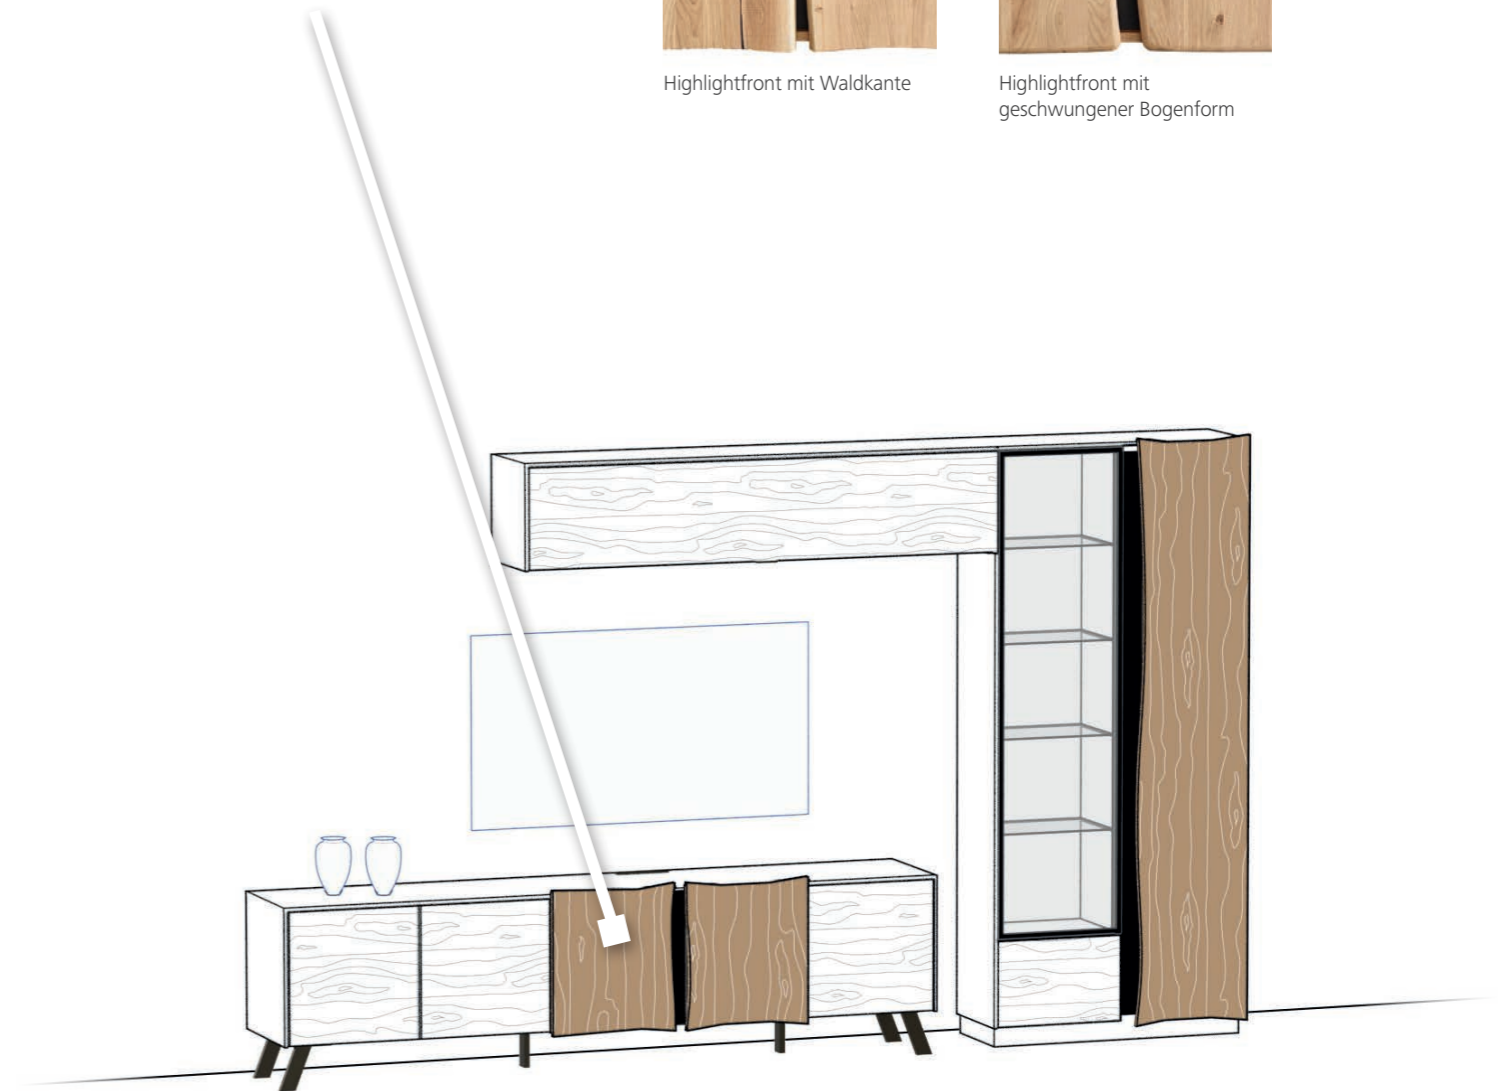

Wandelementen, Vitrinen, Garderoben, Homeoffice-Möbeln, Lowboards, Sideboards, Highboards und Couchtischen. Und wer den Wald vor lauter Bäumen nicht findet, der findet sicher das passende Möbel bei unseren 16 Wohnwand-, 3 Homeoffice- und 7 Garderobenvorschlägen, welche sich aus dem umfangreichen Sortiment aus über 100 Einzelelementen zusammensetzen.

WALDKANTE/BOGENFORM

Die massiven Belcantato Highlightfronten gibt es in zwei Ausführungen, entweder mit natürlicher Waldkante oder mit geschwungener Bogenform.

Highlightfront mit Waldkante

Highlightfront mit geschwungener Bogenform

VOLLHOLZ

Belcantato, die Vollholz-Symphonie Made in Austria ist das „Echtholzupgrade“ für Ihren Wohn-, Speise-, Homeoffice- und Eingangsbereich.

LÄNGENNAVIGATOR

Das Fine Tuning! Der Längennavigator beschreibt für jedes Korpus Einzelelement die möglichen Höhen-, Breiten- und Tiefenanpassungen um bis zu 150 mm (+/-). Die Anpassungen erfolgen proportional.

3 SOCKELVARIANTEN

Der passende Sockel rundet jedes Einzelmöbel ab, im Belcantato Korpusystem können Sie zwischen 3 verschiedenen Varianten wählen.

3 GRIFFVARIANTEN

Eckig, modern, in schwarz oder doch lieber ganz ohne Griff mit Tip-On Funktion? Die Belcantato Griffvarianten bilden alle Möglichkeiten ab.