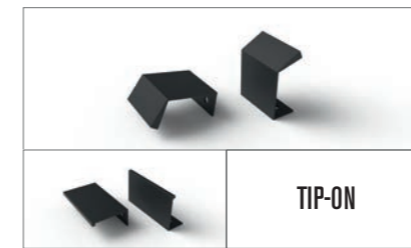

VOLLHOLZ

Belcantato, die Vollholz-Symphonie Made in Austria ist das „Echtholzupgrade“ für Ihren Wohn-, Speise-, Homeoffice- und Eingangsbereich.

LÄNGENNAVIGATOR

Das Fine Tuning! Der Längennavigator beschreibt für jedes Korpus Einzelelement die möglichen Höhen-, Breiten- und Tiefenanpassungen um bis zu 150 mm (+/-). Die Anpassungen erfolgen proportional.

3 SOCKELVARIANTEN

Der passende Sockel rundet jedes Einzelmöbel ab, im Belcantato Korpusystem können Sie zwischen 3 verschiedenen Varianten wählen.

3 GRIFFVARIANTEN

Eckig, modern, in schwarz oder doch lieber ganz ohne Griff mit Tip-On Funktion? Die Belcantato Griffvarianten bilden alle Möglichkeiten ab.