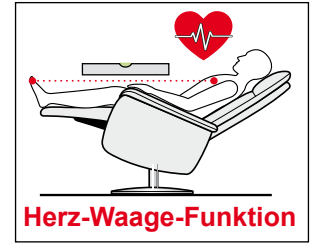

Füße:

Seitenteil 1 bodenfrei

Preisgleich!

Bitte wählen Sie aus den 3 Fuß-Optiken Ihren Favoriten in der Ausführung Chrom oder Black matt, bzw. in Ihrem gewünschten Holzbeizton!

Fuß 1

Drehteller
Edelstahl

Fuß 2

4-Sternfuß
Metall

Fuß 3

Drehteller
Holz

Die Farbe Black matt beim Drehteller wird immer auf Holzdrehteller geliefert.
Holzbeiztöne: siehe Beiztonkarte

Seitenteil 2 bodennah

Preisgleich!

Bitte wählen Sie aus den 3 Fußvarianten Ihren Favoriten in der Ausführung Chrom oder Black matt, bzw. in ihrem gewünschten Holzbeizton!

Fuß 1

Fuß A3
Metall

Fuß 2

Fuß HK
Holz

Fuß 3

Parkettrolle

2812
Seitenteil A
bodenfrei

2817
Seitenteil B
bodennah

Bitte wählen Sie zwischen den Größen S, M oder L

Die Maßangaben auf der nächsten Seite geben jeweils die niedrigsten Werte (small) für Höhe, Tiefe, Sitzhöhe, Sitztiefe, Liegefläche und Stellfläche an.

S small	M medium	L large
Gesamthöhe 105	Gesamthöhe 111	Gesamthöhe 117
Gesamthöhe 105	Gesamthöhe 111	Gesamthöhe 117
Sitzhöhe: 45	Sitzhöhe: 47	Sitzhöhe: 49
Sitztiefe: 51	Sitztiefe: 53	Sitztiefe: 55
Liegefläche 47x160	Liegefläche 47x165	Liegefläche 47x170
Stellmaße verwandelt 160	Stellmaße verwandelt 165	Stellmaße verwandelt 170
Körpergröße bis ca. 173 cm Gewicht bis 150 kg	Körpergröße bis ca. 185 cm Gewicht bis 150 kg	Körpergröße ab ca. 186 cm Gewicht bis 150 kg

Rücken: PUR-Schaum   **Inklusive Kopfteilverstellung**

PREISGLEICH! 2 Sitzkomforts zur Auswahl

Sitz: Kaltschaum SOFT oder Federkern (Taschenfederkern)

Bezugsvarianten (BV): muster/uni

BV 1

BV 3