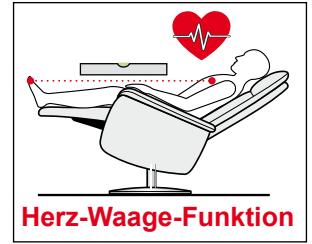

Füße:

Seitenteil 1 bodenfrei

Preisgleich!

Bitte wählen Sie aus den 3 Fuß-Optiken Ihren Favoriten in der Ausführung Chrom oder Black matt, bzw. in Ihrem gewünschten Holzbeizton!

Fuß 1

Drehteller
Edelstahl

Fuß 2

4-Sternfuß
Metall

Fuß 3

Drehteller
Holz

Die Farbe Black matt beim Drehteller wird immer auf Holzdrehteller geliefert.
Holzbeiztöne: siehe Beiztonkarte

Seitenteil 2 bodennah

Preisgleich!

Bitte wählen Sie aus den 3 Fußvarianten Ihren Favoriten in der Ausführung Chrom oder Black matt, bzw. in ihrem gewünschten Holzbeizton!

Fuß 1

Fuß A3
Metall

Fuß 2

Fuß HK
Holz

Fuß 3

Parkettrolle

2812
Seitenteil A
bodenfrei

2817
Seitenteil B
bodennah

Bitte wählen Sie zwischen den Größen S, M oder L

Die Maßangaben auf der nächsten Seite geben jeweils die niedrigsten Werte (small) für Höhe, Tiefe, Sitzhöhe, Sitztiefe, Liegefläche und Stellfläche an.

S small	M medium	L large
Gesamthöhe 105	Gesamthöhe 111	Gesamthöhe 117
Sitzhöhe: 45	Sitzhöhe: 47	Sitzhöhe: 49
Sitztiefe: 51	Sitztiefe: 53	Sitztiefe: 55
Liegefläche 47x160	Liegefläche 47x165	Liegefläche 47x170
Stellmaße verwandelt 160	Stellmaße verwandelt 165	Stellmaße verwandelt 170
Körpergröße bis ca. 173 cm Gewicht bis 150 kg	Körpergröße bis ca. 185 cm Gewicht bis 150 kg	Körpergröße ab ca. 186 cm Gewicht bis 150 kg

Rücken: PUR-Schaum   Inklusive Kopfteilverstellung

PREISGLEICH! 2 Sitzkomforts zur Auswahl

Sitz: Kaltschaum SOFT oder Federkern (Taschenfederkern)

Bezugsvarianten (BV): muster/uni

BV 1

BV 3