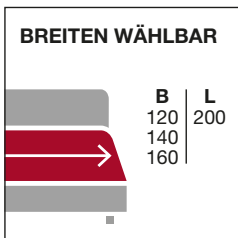

NACHTS SCHLAFPLATZ, TAGSÜBER LIEBLINGSPLATZ

Mit wenigen Handgriffen vom Sofa zum Bett

- | Liegeflächen in 120, 140 oder 160 cm Breite und 200 cm Länge
- | In den Designvarianten Schmal, Kubus, Trapez, Flex
- | Mit Standardfuß Buche massiv, Metallfuß Chrom oder Kufe alufarben
- | Hochwertige und elegante Stoffauswahl
- | Dekokissen in drei Größen optional erhältlich
- | Auf Wunsch mit passendem Topper
- | Leichtgängig und rüchenschonend ausklappen
- | Nosagfederung und hochwertiger Tonnentaschenfederkern
- | AIRVent-Technologie zur Belüftung des Unterbaus