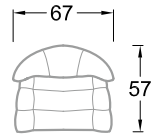

Möbel Letz GmbH  
Am Gewerbepark 11  
06895 Zahna-Elster

Tel.: 035383 - 6018 50

Fax.: 035383 - 6018 17

**Cassia 156**

Sessel

A 156

C 156

**Cassia 156**  
Stuhlsessel  
drehbar

B 156  
Mit Armlehnen