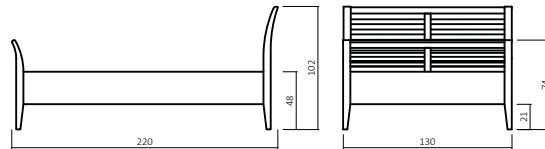

# SALINA KOMFORT

DICO

Motorrahmen einsetzbar

Seitenhöhe 27 cm

Bettkasten BK831 - optional

**470.00-03-01**

(Art. Nr. Abb. für 120X200 cm)

**470.03-03-01**

## DETAIL

BESTELLBEISPIEL  
120X200cm

470.00 - 03 - 01  
 +  +   
 KOPFTEIL      DIMENSION      FARBE

470.00

Breite	Länge 200 cm	BUCHE	WILDEICHE
in cm	Art.-Nr.		
90	470.00-01		
100	470.00-02		
120	470.00-03		