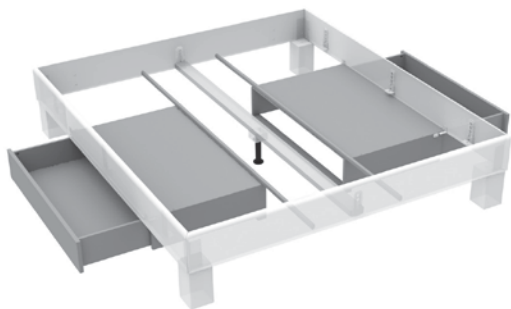

Wildeiche Keilgezinkt

20 Wildeiche honig geölt 21 Wildeiche natur geölt 22 Wildeiche hell geölt

STOFF LAMBADA **S**

LEDERLOOK CALYPSO **L**

003.25 2 Stück (Set) **Quertraverse**

Der Einsatz von Quertraversen (mit je zwei Stützfüßen) ermöglicht bei hoher Belastbarkeit noch mehr Stabilität.

BK831 Eine Seite **Bettkasten**

Mit eleganten auf Schienen geführten Bettkästen verleihen wir unseren Betten zusätzliche Funktionalität, so wird ungenutzter Freiraum zu Stauraum.

Bei Bettbreiten bis 140 cm – eine Schublade einsetzbar
Bei Bettbreiten ab 140 cm – zwei Schubladen einsetzbar