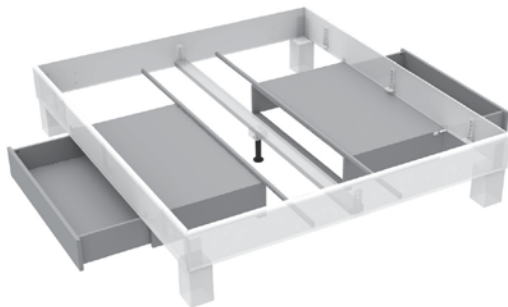

Wildeiche Keilgezinkt

20 Wildeiche honig geölt 21 Wildeiche natur geölt 22 Wildeiche hell geölt

STOFF LAMBADA **S**

LEDERLOOK CALYPSO **L**

003.25 2 Stück (Set) **Quertraverse**

Der Einsatz von Quertraversen (mit je zwei Stützfüßen) ermöglicht bei hoher Belastbarkeit noch mehr Stabilität.

BK831 Eine Seite **Bettkasten**

Mit eleganten auf Schienen geführten Bettkästen verleihen wir unseren Betten zusätzliche Funktionalität, so wird ungenutzter Freiraum zu Stauraum.

Bei Bettbreiten bis 140 cm – eine Schublade einsetzbar
Bei Bettbreiten ab 140 cm – zwei Schubladen einsetzbar