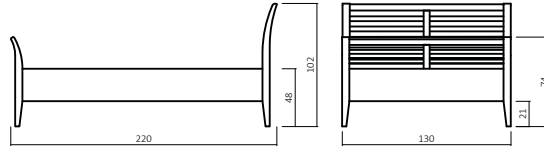

470.00-03-01

(Art. Nr. Abb. für 120X200 cm)

470.03-03-01

(Art. Nr. Abb. für 120X200 cm)

DETAIL

BESTELLBEISPIEL
120X200cm

470.00 - 03 - 01
 +  + 
 KOPFTEIL DIMENSION FARBE

470.00

Breite	Länge 200 cm	BUCHE	WILDEICHE
in cm	Art.-Nr.		
90	470.00-01		
100	470.00-02		
120	470.00-03		

AUFPREIS

Sonderlänge 210, 220 cm

ZUBEHÖR

B/H/T (cm): 50/48/41

470.NT

B/H/T (cm): 120/80/45

470.K