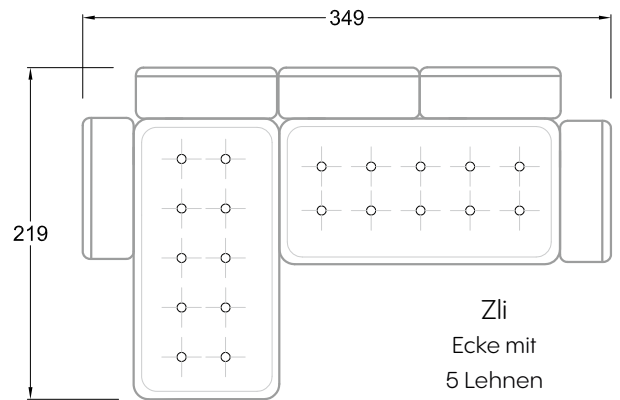

F  
Sofa mit  
4 Lehnen

Xli  
Récamière  
3 Lehnen

Xre  
Récamière  
3 Lehnen

Rli  
Récamière  
2 Lehnen

Rre  
Récamière  
2 Lehnen

Day Bed  
Single

Day Bed  
Double  
2 Lehnen

Breites Sofa

Doppel-Ecke

Großes U

Ecke mit  
2 Arm- und  
3 Rückenlehnen  
2xFS-3xLR-2xLN

Ecke mit  
1 Arm- und  
4 Rückenlehnen  
2xFS-4xLR-1xLN

Ecke mit  
1 Arm- und  
5 Rückenlehnen  
2xFS-5xLR-1xLN

Ecke symmetrisch  
mit 1 Arm- und  
6 Rückenlehnen  
2xFS-1xES-6xLR-1xLN