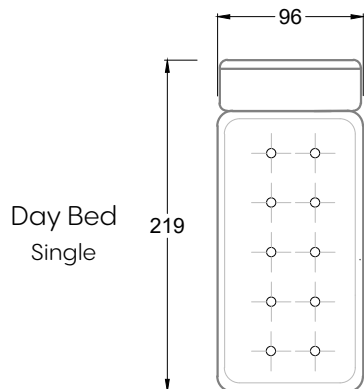

F  
Sofa mit  
4 Lehnen

Xli  
Récamière  
3 Lehnen

Xre  
Récamière  
3 Lehnen

Rli  
Récamière  
2 Lehnen

Rre  
Récamière  
2 Lehnen

Day Bed  
Single

Day Bed  
Double  
2 Lehnen

Breites Sofa

Doppel-Ecke

Großes U

Ecke mit  
2 Arm- und  
3 Rückenlehnen  
2xFS-3xLR-2xLN

Ecke mit  
1 Arm- und  
4 Rückenlehnen  
2xFS-4xLR-1xLN

Ecke mit  
1 Arm- und  
5 Rückenlehnen  
2xFS-5xLR-1xLN

Ecke symmetrisch  
mit 1 Arm- und  
6 Rückenlehnen  
2xFS-1xES-6xLR-1xLN