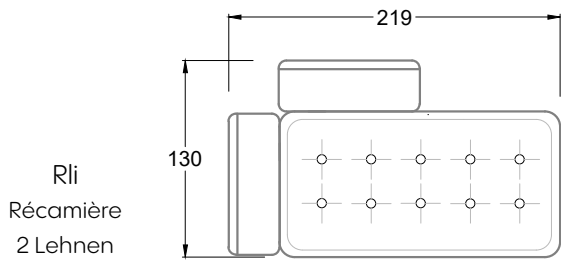

Möbel Letz GmbH  
Am Gewerbepark 11  
06895 Zahna-Elster

Tel.: 035383 - 6018 50

Fax.: 035383 - 6018 17

F 118 S

Sessel mit einer  
Lehne

Sessel mit zwei  
Armlehnen

E 118 S

FN  
Sofa mit 2  
Lehnen und 2  
Armlehnen

F  
Sofa mit  
4 Lehnen

Xli  
Récamière  
3 Lehnen

Xre  
Récamière  
3 Lehnen

Rli  
Récamière  
2 Lehnen

Rre  
Récamière  
2 Lehnen

Day Bed  
Single

Day Bed  
Double  
2 Lehnen

Breites Sofa