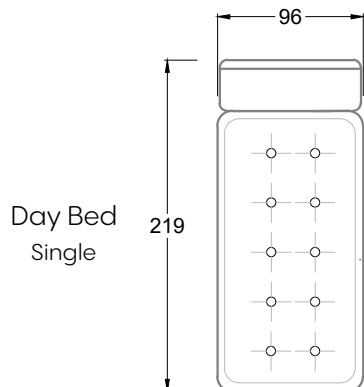

F  
Sofa mit  
4 Lehnen

Xli  
Récamière  
3 Lehnen

Xre  
Récamière  
3 Lehnen

Rli  
Récamière  
2 Lehnen

Rre  
Récamière  
2 Lehnen

Day Bed  
Single

Day Bed  
Double  
2 Lehnen

Breites Sofa

Doppel-Ecke

Großes U

Ecke mit  
2 Arm- und  
3 Rückenlehnen  
2xFS-3xLR-2xLN

Ecke mit  
1 Arm- und  
4 Rückenlehnen  
2xFS-4xLR-1xLN

Ecke mit  
1 Arm- und  
5 Rückenlehnen  
2xFS-5xLR-1xLN

Ecke symmetrisch  
mit 1 Arm- und  
6 Rückenlehnen  
2xFS-1xES-6xLR-1xLN