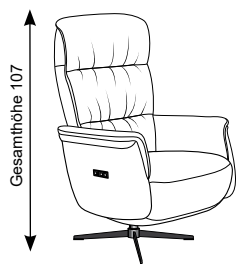

**Fuß 2**

Fuß HK  
Holz

**Fuß 3**

Parkettrolle

**2800**  
**Seitenteil A**  
**bodenfrei**

**2806**  
**Seitenteil B**  
**bodennah**

**Bitte wählen Sie zwischen den Größen S, M oder L**

Die Maßangaben auf der nächsten Seite geben die niedrigsten Werte (small) für Höhe, Tiefe, Sitzhöhe, Sitztiefe, Liegefläche und Stellfläche an.

**S**  
small

Gesamthöhe 107  
Sitzhöhe: 45  
Sitztiefe: 51  
Liegefläche 45x160  
Stellmaße verwandelt 160

Körpergröße bis ca. 173 cm  
Gewicht bis 150 kg

**M**  
medium

Gesamthöhe 113  
Sitzhöhe: 47  
Sitztiefe: 53  
Liegefläche 45x165  
Stellmaße verwandelt 165

Körpergröße bis ca. 185 cm  
Gewicht bis 150 kg

**L**  
large

Gesamthöhe 119  
Sitzhöhe: 49  
Sitztiefe: 55  
Liegefläche 45x170  
Stellmaße verwandelt 170

Körpergröße ab ca. 186 cm  
Gewicht bis 150 kg

**Rücken: PUR-Schaum** **Inklusive Kopfteilverstellung**