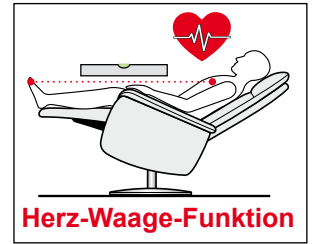

# TV-Sessel ELBA

2800 - bodenfrei

2806 - bodennah

**Füße:**

Seitenteil 1 bodenfrei

**Preisgleich!**

**Bitte wählen Sie aus den 3 Fuß-Optiken Ihren Favoriten in der Ausführung Chrom oder Black matt, bzw. in Ihrem gewünschten Holzbeizton!**