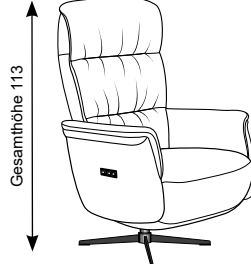

**Fuß 2**

Fuß HK  
Holz

**Fuß 3**

Parkettrolle

**2800**  
**Seitenteil A**  
**bodenfrei**

**2806**  
**Seitenteil B**  
**bodennah**

**Bitte wählen Sie zwischen den Größen S, M oder L**

Die Maßangaben auf der nächsten Seite geben die niedrigsten Werte (small) für Höhe, Tiefe, Sitzhöhe, Sitztiefe, Liegefläche und Stellfläche an.

**S**  
small

Gesamthöhe 107  
Sitzhöhe: 45  
Sitztiefe: 51  
Liegefläche 45x160  
Stellmaße verwandelt 160

Körpergröße bis ca. 173 cm  
Gewicht bis 150 kg

**M**  
medium

Gesamthöhe 113  
Sitzhöhe: 47  
Sitztiefe: 53  
Liegefläche 45x165  
Stellmaße verwandelt 165

Körpergröße bis ca. 185 cm  
Gewicht bis 150 kg

**L**  
large

Gesamthöhe 119  
Sitzhöhe: 49  
Sitztiefe: 55  
Liegefläche 45x170  
Stellmaße verwandelt 170

Körpergröße ab ca. 186 cm  
Gewicht bis 150 kg

**Rücken: PUR-Schaum** **Inklusive Kopfteilverstellung**