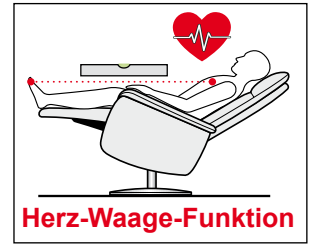

# TV-Sessel ELBA

2800 - bodenfrei

2806 - bodennah

**Füße:**

Seitenteil 1 bodenfrei

**Preisgleich!**

**Bitte wählen Sie aus den 3 Fuß-Optiken Ihren Favoriten in der Ausführung Chrom oder Black matt, bzw. in Ihrem gewünschten Holzbeizton!**