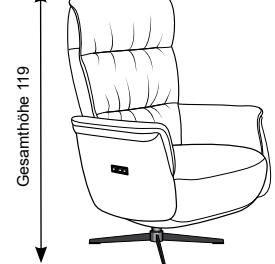

**Fuß 2**

Fuß HK  
Holz

**Fuß 3**

Parkettrolle

**2800**  
**Seitenteil A**  
**bodenfrei**

**2806**  
**Seitenteil B**  
**bodennah**

**Bitte wählen Sie zwischen den Größen S, M oder L**

Die Maßangaben auf der nächsten Seite geben die niedrigsten Werte (small) für Höhe, Tiefe, Sitzhöhe, Sitztiefe, Liegefläche und Stellfläche an.

**S**  
small

Gesamthöhe 107  
Sitzhöhe: 45  
Sitztiefe: 51  
Liegefläche 45x160  
Stellmaße verwandelt 160

Körpergröße bis ca. 173 cm  
Gewicht bis 150 kg

**M**  
medium

Gesamthöhe 113  
Sitzhöhe: 47  
Sitztiefe: 53  
Liegefläche 45x165  
Stellmaße verwandelt 165

Körpergröße bis ca. 185 cm  
Gewicht bis 150 kg

**L**  
large

Gesamthöhe 119  
Sitzhöhe: 49  
Sitztiefe: 55  
Liegefläche 45x170  
Stellmaße verwandelt 170

Körpergröße ab ca. 186 cm  
Gewicht bis 150 kg

**Rücken: PUR-Schaum** **Inklusive Kopfteilverstellung**