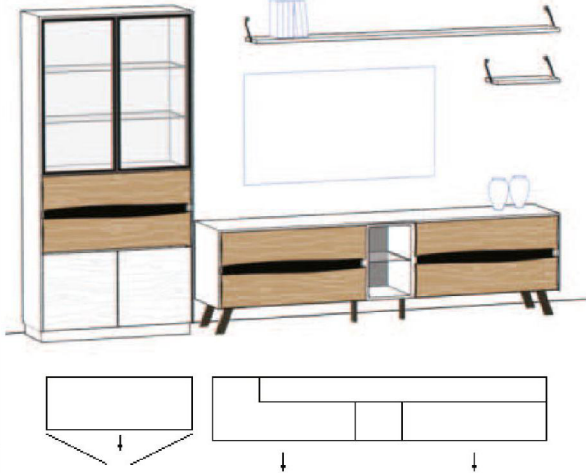

Vorschlag VSBE 10

bestehend aus:

Vitrine „VBE 07“, Sockel TS, Griff TipOn, Designfront Waldkante
Lowboard „LBE 17“ Sockel SF21, Griff, TipOn, Designfront Waldkante, Akzent schwarz
Wandbord „BEBH“, mit Wandhalterung, 1900 mm
Wandbord „BEBH“, mit Wandhalterung, 400 mm

Info zum Vorschlag:

Korpus in Wildeiche. Die Designfronten, Sockel und Griffe gelten als „Standard“, können getauscht werden, jedoch erfolgt die Bestätigung der Einzelteile !

Abb. VSBE 10

B/H/T: 3260 x 1880 x 438 mm

Fronten:	Wildeiche	Balkeneiche
Kabelmanagement		
LED-Beleuchtung (2 Spot)