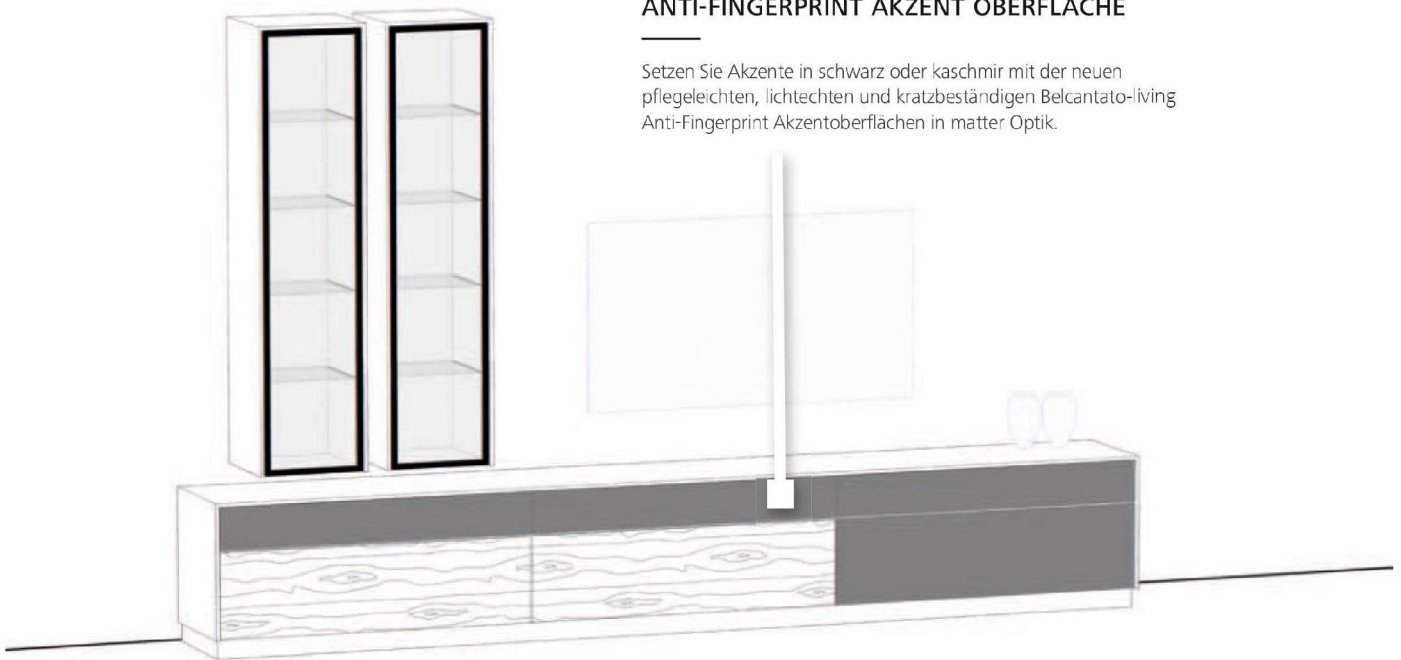

ANTI-FINGERPRINT AKZENT OBERFLÄCHE

Setzen Sie Akzente in schwarz oder kaschmir mit der neuen pflegeleichten, lichtechten und kratzbeständigen Belcantato-living Anti-Fingerprint Akzentoberflächen in matter Optik.

3 SOCKELVARIANTEN

Der passende Sockel rundet jedes Einzelmöbel ab, im Belcantato-living Korpusssystem können Sie zwischen 3 verschiedenen Varianten wählen.