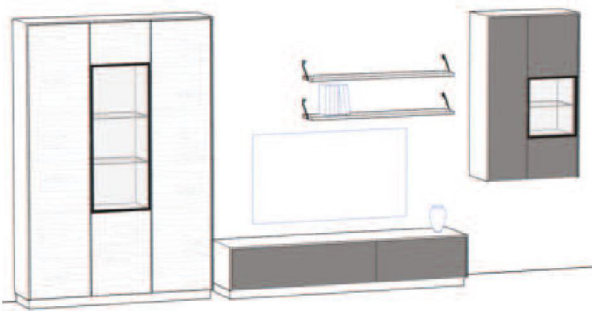

Abb. VSBE 07R
B/H/T:4200 x 2030 x 438 mm

Vorschlag VSBE 07L bzw. VSBE 07R

bestehend aus:

Vitrine „VBE06L“, Sockel TS, Griff TipOn
Lowboard „LBE 07L“, Sockel TS, Griff TipOn, Akzent kaschmir
2 x Wandbord „BEBH“ mit Wandhalterung, á 1100 mm
Wandelement „WBE 04R“, Griff TipOn, Akzent kaschmir