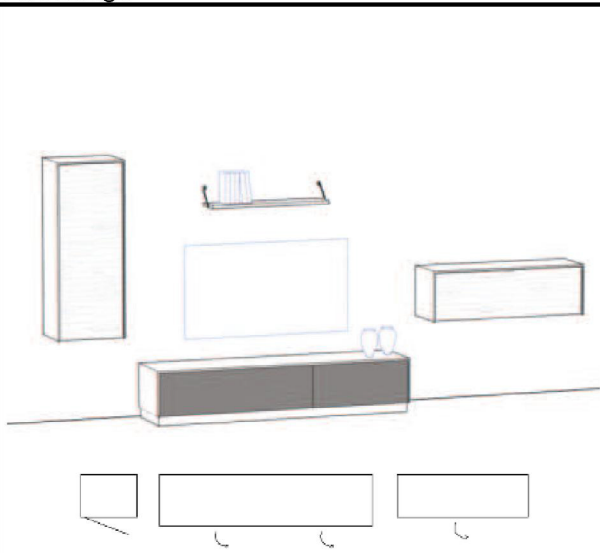

Info zum Vorschlag:

Korpus in Wildeiche. Die Designfront, Griffe gelten als „Standard“, können getauscht werden, jedoch erfolgt die Bestätigung der Einzelteile !

Abb. VSBE 12

B/H/T: 3590 x 2000 x 438 mm

Fronten:	Wildeiche	Balkeneiche
Kabelmanagement		
LED-Beleuchtung (2 Spot)		