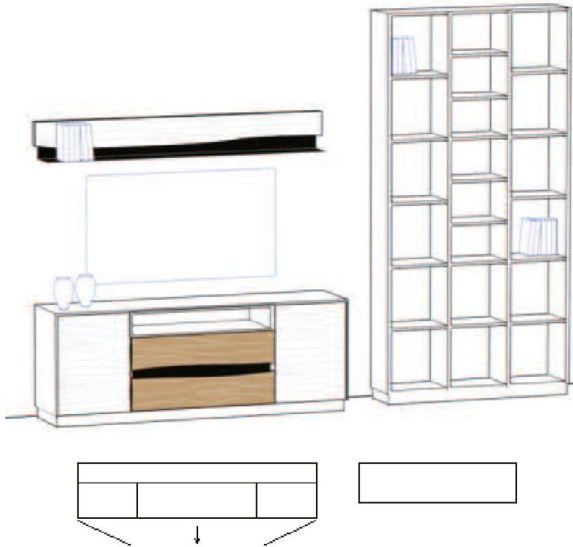

Vorschlag VSBE 11

bestehend aus:

Lowboard „LBE 16“, Sockel TS, Griff TipOn, Designfront Waldkante
Wandbord „WBE 180W“, mit Waldkante und Winkelbord Metall schwarz
Wandelement „WBE 16“, Sockel TS

Info zum Vorschlag:

Korpus in Wildeiche. Die Designfront, Sockel und Griffe gelten als „Standard“, können getauscht werden, jedoch erfolgt die Bestätigung der Einzelteile !

Abb. VSBE 11

B/H/T: 3320 x 2367 x 438 mm

Fronten:	Wildeiche	Balkeneiche
Kabelmanagement		
LED-Beleuchtung (3 Spot)