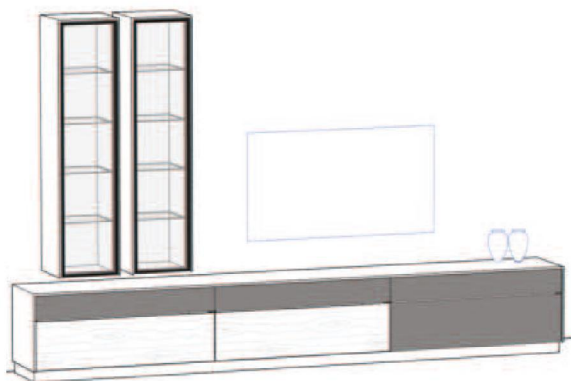

Abb. VSBE 05L
B/H/T: 3326 x 2106 x 438 mm

Vorschlag VSBE 05L bzw. VSBE 05R

bestehend aus:

Lowboard „LBE 13R“, Sockel TS, Griff TipOn, Akzent schwarz
Wandelement „WBE08L“, Griff TipOn
Wandelement „WBE08R“, Griff TipOn