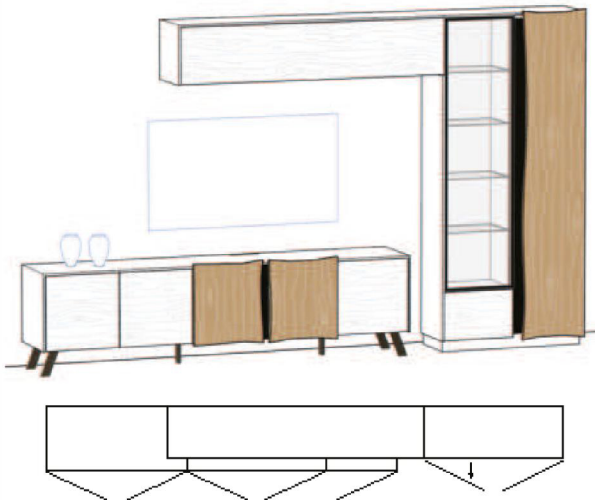

Griffe

SF9 (H 150 mm)

SF21 (H 150 mm)

TipOn
 (Standard)

Griff 35

Griff 38

TS (H 67 mm)

Abb. VSBE 01R
B/H/T: 3415 x 2045 x 463 mm