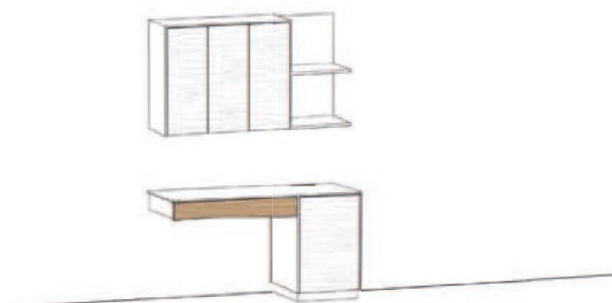

Wohnen

Speisen

Garderobe

Homeoffice

HIGHLIGHTS & FACTS

LÄNGENNAVIGATOR

Das Fine Tuning! Der Längennavigator beschreibt für jedes Korpus Einzelement die möglichen Höhen-, Breiten- und Tiefenanpassungen um bis zu 150 mm (+/-). Die Anpassungen erfolgen proportional.