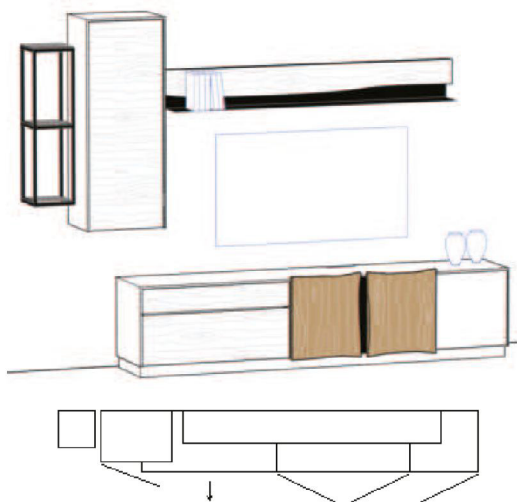

Abb. VSBE 03L
B/H/T: 2850 x 2063 x 463 mm

Vorschlag VSBE 03L bzw. VSBE 03R

bestehend aus:

Lowboard „LBE 03L“ Sockel TS, Designfront Waldkante, Griff TipOn
Wandelement „WBE 11L“, Griff TipOn
Wandbord „WBE180W“, mit Waldkante und Winkelbord Metall schwarz
Hängeregale „BE9025A“, Metall schwarz

Info zum Vorschlag:

Korpus in Wildeiche. Die Designfront, Sockel und Griffe gelten als „Standard“, können getauscht werden, jedoch erfolgt die Bestätigung der Einzelteile !

Fronten:	Wildeiche	Balkeneiche
Kabelmanagement		
LED-Beleuchtung (LED-Band)