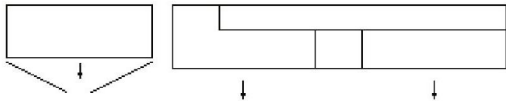

Info zum Vorschlag:

Korpus in Wildeiche. Die Designfronten, Sockel und Griffe gelten als „Standard“, können getauscht werden, jedoch erfolgt die Bestätigung der Einzelteile !

Abb. VSBE 10

B/H/T: 3260 x 1880 x 438 mm