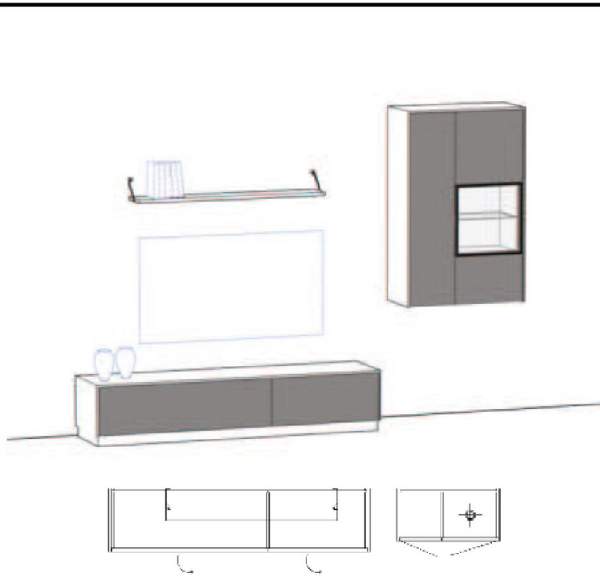

Abb. VSBE 14R
B/H/T: 2780 x 1960 x 438 mm

Vorschlag VSBE 14L bzw. VSBE 14R

bestehend aus:

- Lowboard „LBE 09L“ Sockel TS, Griff, TipOn, Akzent schwarz
- Wandbord „BEBH“, mit Wandhalterung, 1200 mm
- Wandelement „WBE 04R“, Griff TipOn, Akzent schwarz

Info zum Vorschlag:

Korpus in Wildeiche. Die Akzente, Sockel und Griffe gelten als „Standard“, können getauscht werden, jedoch erfolgt die Bestätigung der Einzelteile !

Fronten:	Wildeiche	Balkeneiche
Kabelmanagement		
LED-Beleuchtung (1 Spot)