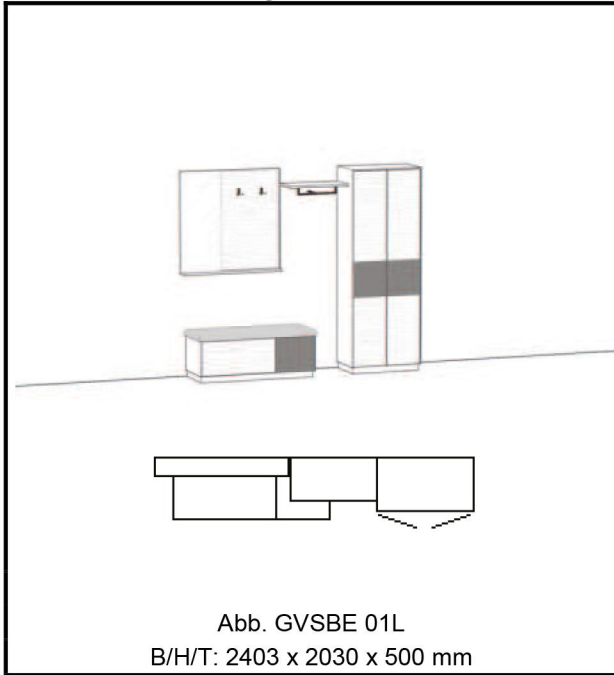

SF19

(Metall rund pulverbeschichtet schwarz)

SF20

(Metall rund pulverbeschichtet silber)

<p>Platte Steinoptik lieferbar in: Lagos Olivin Matera Eucalipto Dark Beton dunkel Marmara Marmor Schiefer Leon Chromix silber Caramelische Bergeiche</p>			
<p>Platte massiv lieferbar in: Asteiche Risseiche</p> <p>Maßänderungen bei CBE06 in Breite und Tiefe: +10% Höhenänderung nicht möglich!</p>	<p>Element CBE 05 Couchtisch Platte mit Optikkante schwarz bzw. Optikkante Holz (bei Vollholz) Plattenstärke: 25 mm, Füße wahlweise Höhe: 400 mm</p>	<p>Element CBE 06 Couchtisch - nur in Balkeneiche lieferbar Platte massiv 40 mm mit Waldkante Füße wahlweise</p> <p>H/T: 1000 x 415 x 650 mm  B/H/T: mind. 850 x 415 x 500 mm B/H/T: max. 1150 x 415 x 800 mm</p>	
<p>Ausführung:</p>	<p>750 x 781 mm</p> <p>850 x 881 mm</p> <p>950 x 981 mm</p>	<p>Platte Steinoptik</p> <p>Platte massiv</p>	<p>Platte massiv</p>
<p>lieferbar in:</p> <p>Asteiche Risseiche</p> <p>Maßänderungen in Breite und Tiefe: +10% Höhenänderung nicht möglich!</p>			
<p>Ausführung:</p>	<p>Element CBE 07 Couchtisch 2 Wangen, 1 Fach Plattenstärke: 50 mm</p> <p>B/H/T: 1200 x 500 x 700 mm  B/H/T: mind. 1000 x 500 x 550 mm B/H/T: max. 1400 x 600 x 900 mm</p> <p>Platte massiv</p>		