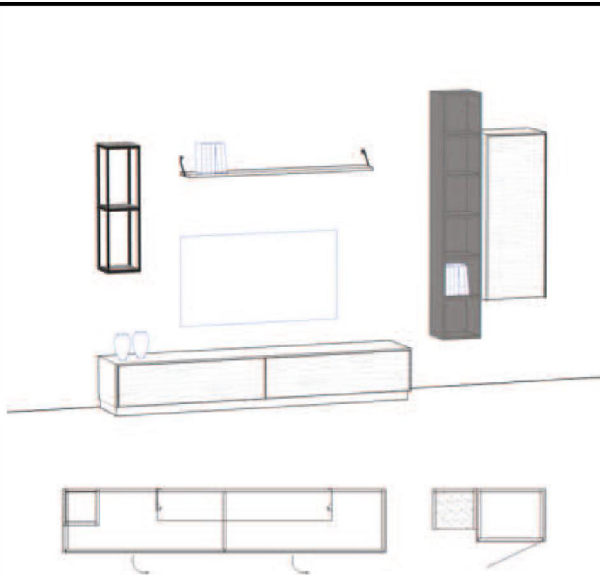

Info zum Vorschlag:

Korpus in Wildeiche. Die Akzente, Sockel und Griffe gelten als „Standard“, können getauscht werden, jedoch erfolgt die Bestätigung der Einzelteile !

Fronten:	Wildeiche	Balkeneiche
Kabelmanagement		
LED-Beleuchtung (1 Spot)		