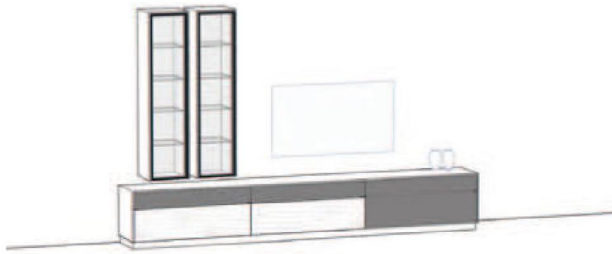

Wohnen

Speisen

Garderobe

Homeoffice

HIGHLIGHTS & FACTS

LÄNGENNAVIGATOR

Das Fine Tuning! Der Längennavigator beschreibt für jedes Korpus Einzelement die möglichen Höhen-, Breiten- und Tiefenanpassungen um bis zu 150 mm (+/-). Die Anpassungen erfolgen proportional.