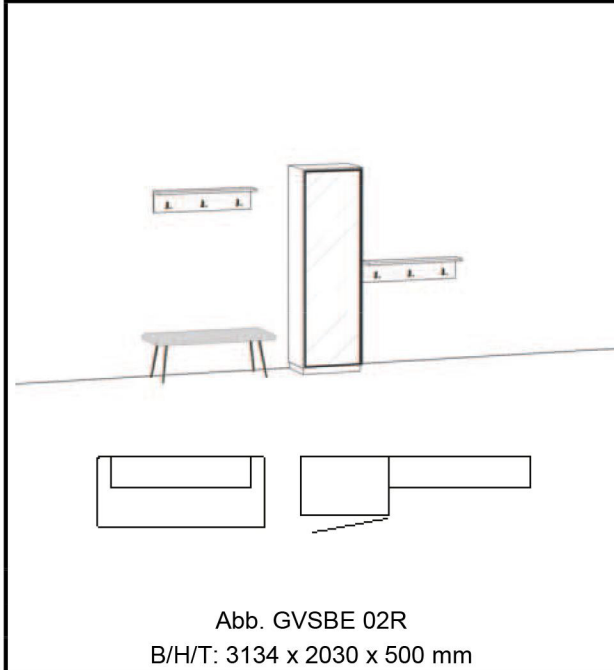

Abb. GVSBE 02R
B/H/T: 3134 x 2030 x 500 mm

Vorschlag GVSBE 02L bzw. GVSBE 02R
bestehend aus:

Sitzbank „GBE 10“, Sitz gepolstert, (Bitte gewünschten Bezug anführen!)
Füße SF19
Spiegelschränk „GBE 19R“, Sockel TS, Griff TipOn,
2 Stk. Winkelbord „GBE 06“, 3 Mantelhaken