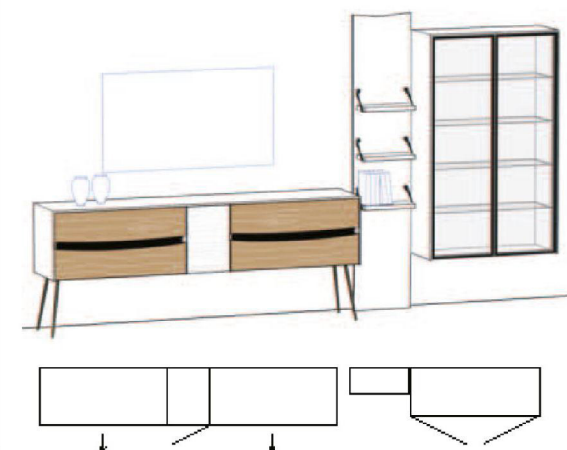

Vorschlag VSBE 12

bestehend aus:

Lowboard „LBE 18R“, Sockel SF19, Griff TipOn, Designfront Bogenform
Wandelement „WBE 15“, 3 Wandborde
Wandelement „WBE 10“, Griff TipOn

Info zum Vorschlag:

Korpus in Wildeiche. Die Designfront, Griffe gelten als „Standard“, können getauscht werden, jedoch erfolgt die Bestätigung der Einzelteile !

Abb. VSBE 12

B/H/T: 3590 x 2000 x 438 mm

Fronten:	Wildeiche	Balkeneiche
Kabelmanagement		
LED-Beleuchtung (2 Spot)