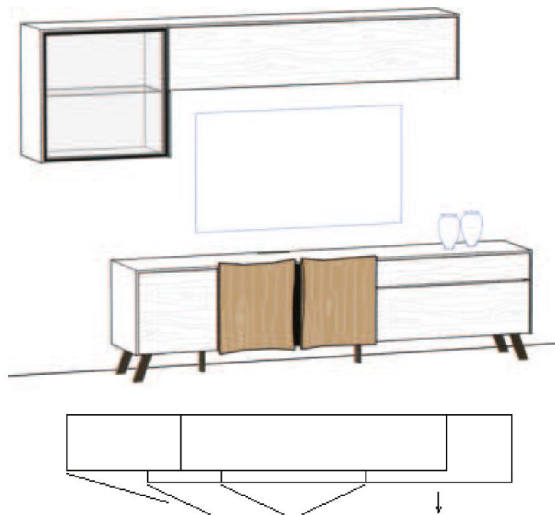

Abb. VSBE 02R
B/H/T: 2780 x 2000 x 463 mm

Vorschlag VSBE 02L bzw. VSBE 02R

bestehend aus:

Lowboard „LBE 03R“ Sockel SF21, Designfront Waldkante, Griff TipOn
Wandelement „WBE 02L“, Griff TipOn

Info zum Vorschlag: