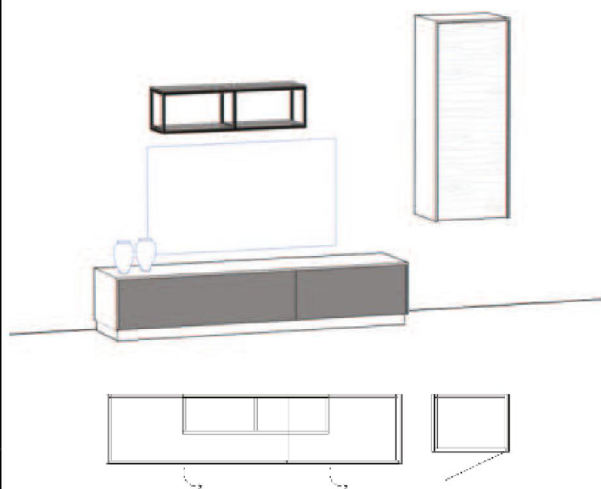

Korpus in Wildeiche. Die Akzente, Sockel und Griffe gelten als „Standard“, können getauscht werden, jedoch erfolgt die Bestätigung der Einzelteile !

Abb. VSBE 16R
B/H/T: 2500 x 1960 x 438 mm

Fronten:	Wildeiche	Balkeneiche
Kabelmanagement		
LED-Beleuchtung	-	-