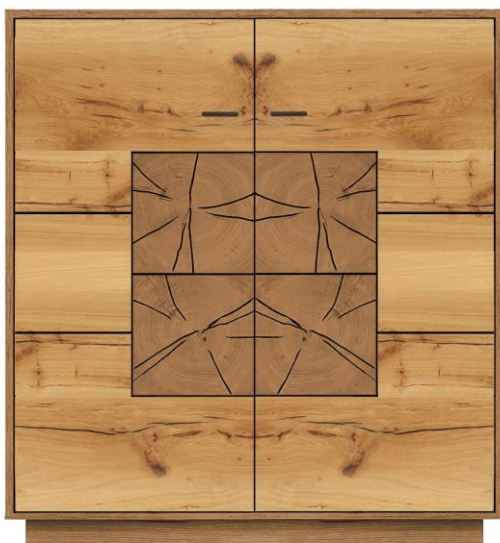

Tür rechts (Vitrine):  
2 Konstruktionsböden  
3 Glaseinlegeböden höhenverstellbar

Tür links:  
2 Konstruktionsböden  
3 Einlegeböden höhenverstellbar

**27013**

Highboard

B/H/T ca. 87/130,5/42 cm

Hinter der linken Tür:

1 Konstruktionsboden

2 Einlegeböden höhenverstellbar

Hinter der Vitrinentür (rechts):

2 Konstruktionsböden

1 Glasboden höhenverstellbar

**27014**

Highboard

B/H/T ca. 110/130,5/42 cm