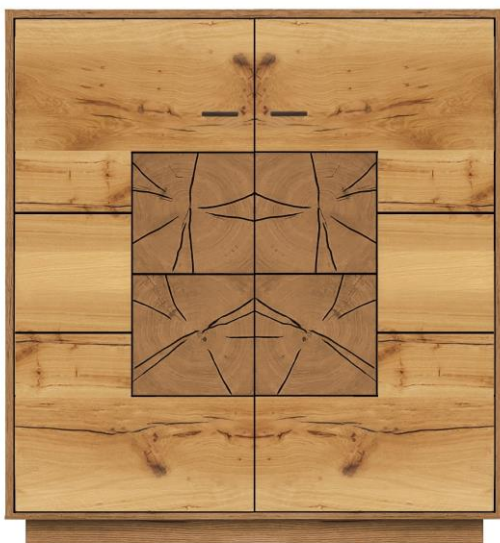

27010

Vitrine 1trg
B/H/T ca. 55/195/42 cm

2 + 1 Einlegeböden höhenverstellbar
1 Glaseinlegeboden höhenverstellbar
2 Konstruktionsböden

Vitrine rechts links stellbar

27012

Vitrine 2 trg
B/H/T ca. 85/195/42 cm

Tür rechts (Vitrine):
2 Konstruktionsböden
3 Glaseinlegeböden höhenverstellbar

Tür links:
2 Konstruktionsböden
3 Einlegeböden höhenverstellbar

27013

Highboard

B/H/T ca. 87/130,5/42 cm

Hinter der linken Tür:

1 Konstruktionsboden

2 Einlegeböden höhenverstellbar

Hinter der Vitrinentür (rechts):

2 Konstruktionsböden

1 Glasboden höhenverstellbar

27014

Highboard

B/H/T ca. 110/130,5/42 cm