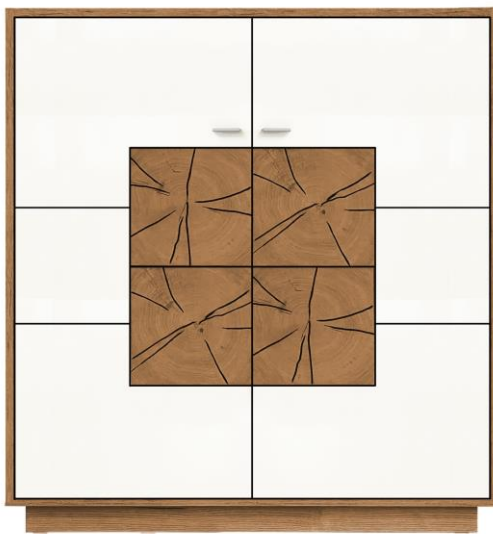

26010

Vitrine 1trg
B/H/T ca. 55/195/42 cm

2 + 1 Einlegeböden höhenverstellbar
1 Glaseinlegeboden höhenverstellbar
2 Konstruktionsböden

Vitrine rechts links stellbar

26012

Vitrine 2 trg
B/H/T ca. 85/195/42 cm

Tür rechts (Vitrine):
2 Konstruktionsböden
3 Glaseinlegeböden höhenverstellbar

Tür links:
2 Konstruktionsböden
3 Einlegeböden höhenverstellbar

26013

Highboard

B/H/T ca. 87/130,5/42 cm

Hinter der linken Tür:

1 Konstruktionsboden

2 Einlegeböden höhenverstellbar

Hinter der Vitrinentür (rechts):

2 Konstruktionsböden

1 Glasboden höhenverstellbar

26014

Highboard

B/H/T ca. 110/130,5/42 cm