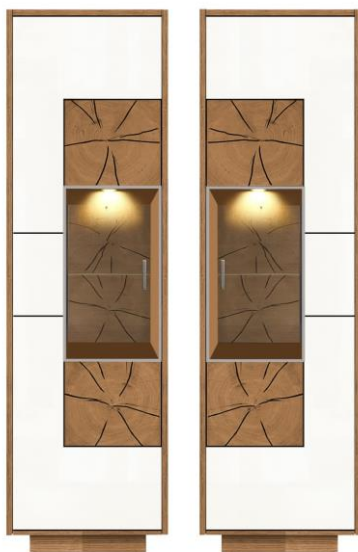

26002

Anrichte

B/H/T ca. 140/82/42 cm

2 Türen, dahinter je 2 Einlegeböden
höhenverstellbar
1 Vitrinentür, dahinter 1
Konstruktionsboden
1 Schubkasten

26003

Anrichte 3trg

B/H/T ca. 170/82/42 cm

2 Türen, dahinter je 2 Einlegeböden
höhenverstellbar
1 Vitrinentür, dahinter 1
Konstruktionsboden
1 Schubkasten

26004

Anrichte

B/H/T ca. 200/82/42 cm

Hinter der linken Tür 2 Einlegeböden
höhenverstellbar
1 Vitrinentür, dahinter 1
Konstruktionsboden
Rechts 1 + 1 Tür, dahinter je 2
Einlegeböden höhenverstellbar
1 Schubkasten

26005

Lowboard / Anrichte
B/H/T ca. 230/70/42 cm

Hinter den beiden linken Türen 1 breiter
und 2 kleine Einlegeböden
höhenverstellbar
Hinter der mittleren Vitrinentür 1
Konstruktionsboden
Hinter den beiden rechten Türen 1 breiter
und 2 kleine Einlegeböden
höhenverstellbar
1 Schubkasten

26010

Vitrine 1trg
B/H/T ca. 55/195/42 cm

2 + 1 Einlegeböden höhenverstellbar
1 Glaseinlegeboden höhenverstellbar
2 Konstruktionsböden

Vitrine rechts links stellbar

26012

Vitrine 2 trg
B/H/T ca. 85/195/42 cm