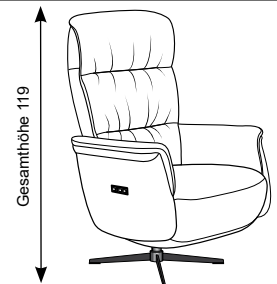

Bitte wählen Sie zwischen den Größen S, M oder L

Die Maßangaben auf der nächsten Seite geben die niedrigsten Werte (small) für Höhe, Tiefe, Sitzhöhe, Sitztiefe, Liegefläche und Stellfläche an.

S
small

Gesamthöhe 107
Sitzhöhe: 45
Sitztiefe: 51
Liegefläche 45x160
Stellmaße verwandelt 160

Körpergröße bis ca. 173 cm
Gewicht bis 150 kg

M
medium

Gesamthöhe 113
Sitzhöhe: 47
Sitztiefe: 53
Liegefläche 45x165
Stellmaße verwandelt 165

Körpergröße bis ca. 185 cm
Gewicht bis 150 kg

L
large

Gesamthöhe 119
Sitzhöhe: 49
Sitztiefe: 55
Liegefläche 45x170
Stellmaße verwandelt 170

Körpergröße ab ca. 186 cm
Gewicht bis 150 kg

Rücken: PUR-Schaum **Inklusive Kopfteilverstellung**

PREISGLEICH! 2 Sitzkomforts zur Auswahl

Sitz: Kaltschaum SOFT oder Federkern (Taschenfederkern)

Bezugsvarianten (BV): muster/uni