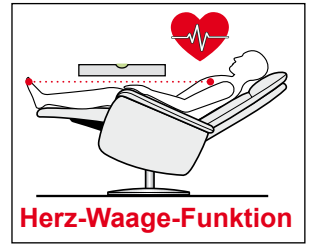

PREMIUM
CLASS

2800 bodenfrei
2806 bodennah

TV-Sessel ELBA

Füße:

Seitenteil 1 bodenfrei

Preisgleich!

Bitte wählen Sie aus den 3 Fuß-Optiken Ihren Favoriten in der Ausführung Chrom oder Black matt, bzw. in Ihrem gewünschten Holzbeizton!

Fuß 1

Drehteller
Edelstahl

Fuß 2

4-Sternfuß
Metall

Fuß 3

Drehteller
Holz

Die Farbe Black matt beim Drehteller wird immer auf Holzdrehteller geliefert.
Holzbeiztöne: siehe Beiztonkarte

Seitenteil 2 bodennah

Preisgleich!

Bitte wählen Sie aus den 3 Fußvarianten Ihren Favoriten in der Ausführung Chrom oder Black matt, bzw. in ihrem gewünschten Holzbeizton! (außer Rolle - Kunststoff)

Fuß 1

Fuß A3
Metall

Fuß 2

Fuß HK
Holz

Fuß 3

Parkettrolle

2800
Seitenteil A
bodenfrei

2806
Seitenteil B
bodennah

Bitte wählen Sie zwischen den Größen S, M oder L

Die Maßangaben auf der nächsten Seite geben die niedrigsten Werte (small) für Höhe, Tiefe, Sitzhöhe, Sitztiefe, Liegefläche und Stellfläche an.

S
small

Gesamthöhe 107
Sitzhöhe: 45
Sitztiefe: 51
Liegefläche 45x160
Stellmaße verwandelt 160

Körpergröße bis ca. 173 cm
Gewicht bis 150 kg

M
medium

Gesamthöhe 113
Sitzhöhe: 47
Sitztiefe: 53
Liegefläche 45x165
Stellmaße verwandelt 165

Körpergröße bis ca. 185 cm
Gewicht bis 150 kg

L
large

Gesamthöhe 119
Sitzhöhe: 49
Sitztiefe: 55
Liegefläche 45x170
Stellmaße verwandelt 170

Körpergröße ab ca. 186 cm
Gewicht bis 150 kg

Rücken: PUR-Schaum **Inklusive Kopfteilverstellung**

PREISGLEICH! 2 Sitzkomforts zur Auswahl

Sitz: Kaltschaum SOFT oder Federkern (Taschenfederkern)

Bezugsvarianten (BV): muster/uni

BV 1

BV 3