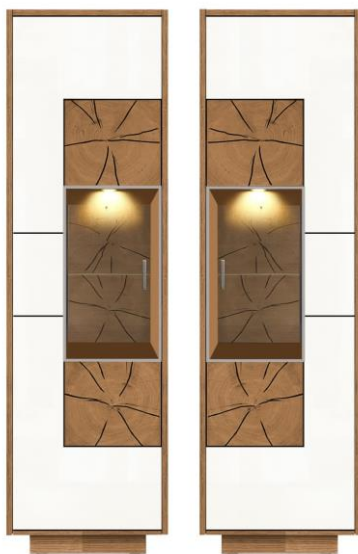

**26002**

Anrichte

B/H/T ca. 140/82/42 cm

2 Türen, dahinter je 2 Einlegeböden  
höhenverstellbar  
1 Vitrinentür, dahinter 1  
Konstruktionsboden  
1 Schubkasten

**26003**

Anrichte 3trg

B/H/T ca. 170/82/42 cm

2 Türen, dahinter je 2 Einlegeböden  
höhenverstellbar  
1 Vitrinentür, dahinter 1  
Konstruktionsboden  
1 Schubkasten

**26004**

Anrichte

B/H/T ca. 200/82/42 cm

Hinter der linken Tür 2 Einlegeböden  
höhenverstellbar  
1 Vitrinentür, dahinter 1  
Konstruktionsboden  
Rechts 1 + 1 Tür, dahinter je 2  
Einlegeböden höhenverstellbar  
1 Schubkasten

**26005**

Lowboard / Anrichte  
B/H/T ca. 230/70/42 cm

Hinter den beiden linken Türen 1 breiter  
und 2 kleine Einlegeböden  
höhenverstellbar  
Hinter der mittleren Vitrinentür 1  
Konstruktionsboden  
Hinter den beiden rechten Türen 1 breiter  
und 2 kleine Einlegeböden  
höhenverstellbar  
1 Schubkasten

**26010**

Vitrine 1trg  
B/H/T ca. 55/195/42 cm

2 + 1 Einlegeböden höhenverstellbar  
1 Glaseinlegeboden höhenverstellbar  
2 Konstruktionsböden

Vitrine rechts links stellbar

**26012**

Vitrine 2 trg  
B/H/T ca. 85/195/42 cm