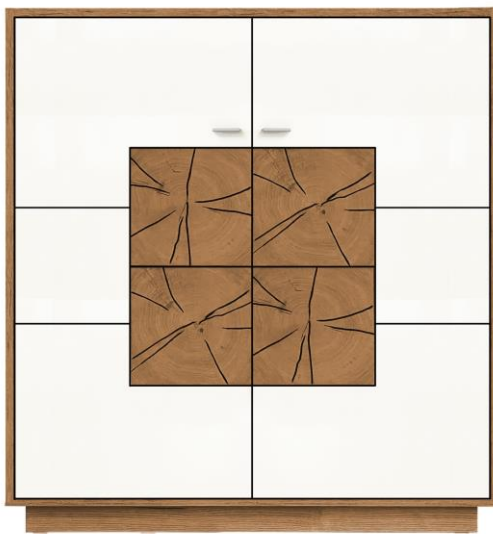

26014

Highboard

B/H/T ca. 110/130,5/42 cm

2 Türen (aufrechte Mittelwand)

2 Konstruktionsböden

4 Einlegeböden höhenverstellbar