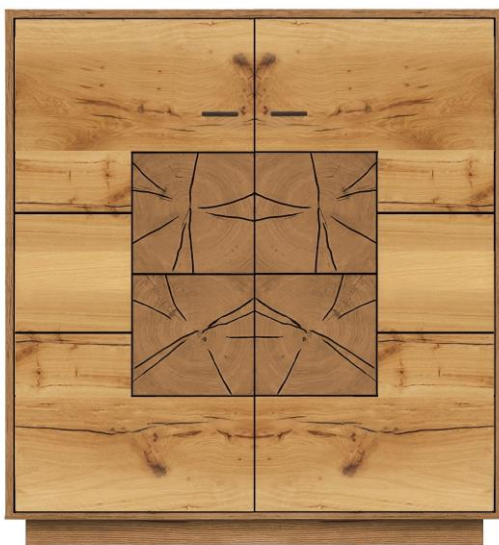

Tür rechts (Vitrine):  
2 Konstruktionsböden  
3 Glaseinlegeböden höhenverstellbar

Tür links:  
2 Konstruktionsböden  
3 Einlegeböden höhenverstellbar

**27013**

Highboard

B/H/T ca. 87/130,5/42 cm

Hinter der linken Tür:

1 Konstruktionsboden

2 Einlegeböden höhenverstellbar

Hinter der Vitrinentür (rechts):

2 Konstruktionsböden

1 Glasboden höhenverstellbar

**27014**

Highboard

B/H/T ca. 110/130,5/42 cm