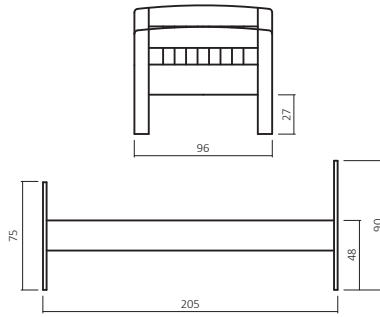

420.03-01-20
(90x200cm)