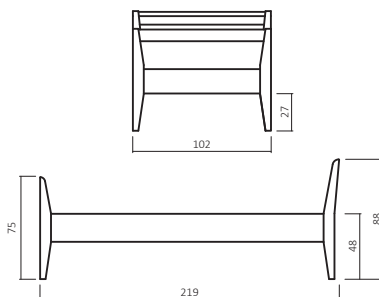

450.03-01-20
(90x200cm)