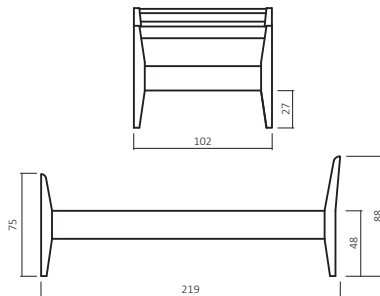

450.03-01-20
(90x200cm)