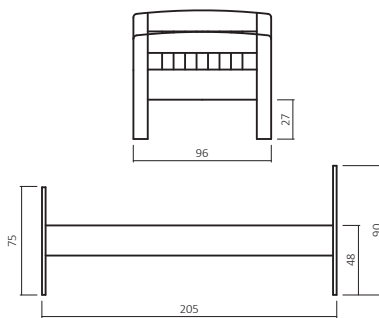

420.03-01-20
(90x200cm)