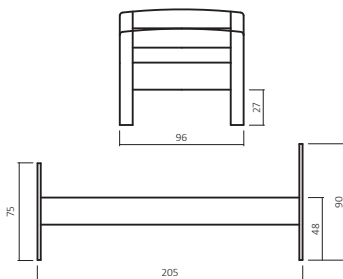

430.03-01-20
(90x200cm)