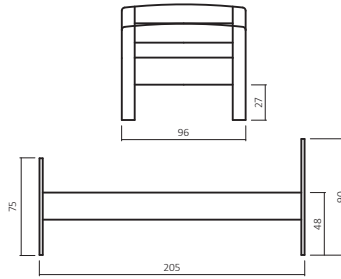

430.03-01-20
(90x200cm)