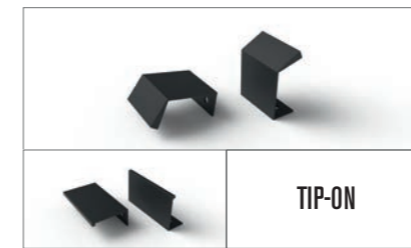

VOLLHOLZ

Belcantato, die Vollholz-Symphonie Made in Austria ist das „Echtholzupgrade“ für Ihren Wohn-, Speise-, Homeoffice- und Eingangsbereich.

LÄNGENNAVIGATOR

Das Fine Tuning! Der Längennavigator beschreibt für jedes Korpus Einzelelement die möglichen Höhen-, Breiten- und Tiefenanpassungen um bis zu 150 mm (+/-). Die Anpassungen erfolgen proportional.

3 SOCKELVARIANTEN

Der passende Sockel rundet jedes Einzelmöbel ab, im Belcantato Korpusssystem können Sie zwischen 3 verschiedenen Varianten wählen.

3 GRIFFVARIANTEN

Eckig, modern, in schwarz oder doch lieber ganz ohne Griff mit Tip-On Funktion? Die Belcantato Griffvarianten bilden alle Möglichkeiten ab.