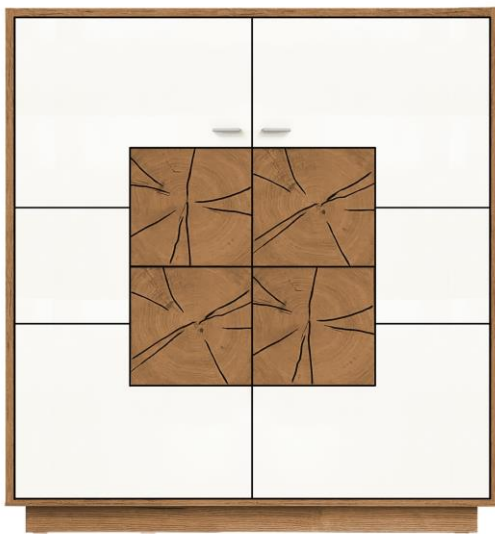

**26010**

Vitrine 1trg  
B/H/T ca. 55/195/42 cm

2 + 1 Einlegeböden höhenverstellbar  
1 Glaseinlegeboden höhenverstellbar  
2 Konstruktionsböden

Vitrine rechts links stellbar

**26012**

Vitrine 2 trg  
B/H/T ca. 85/195/42 cm

Tür rechts (Vitrine):  
2 Konstruktionsböden  
3 Glaseinlegeböden höhenverstellbar

Tür links:  
2 Konstruktionsböden  
3 Einlegeböden höhenverstellbar

**26013**

Highboard

B/H/T ca. 87/130,5/42 cm

Hinter der linken Tür:

1 Konstruktionsboden

2 Einlegeböden höhenverstellbar

Hinter der Vitrinentür (rechts):

2 Konstruktionsböden

1 Glasboden höhenverstellbar

**26014**

Highboard

B/H/T ca. 110/130,5/42 cm