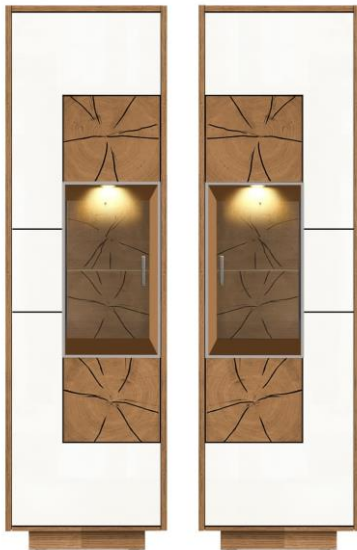

**26002**

Anrichte

B/H/T ca. 140/82/42 cm

2 Türen, dahinter je 2 Einlegeböden  
höhenverstellbar  
1 Vitrinentür, dahinter 1  
Konstruktionsboden  
1 Schubkasten

**26003**

Anrichte 3trg

B/H/T ca. 170/82/42 cm

2 Türen, dahinter je 2 Einlegeböden  
höhenverstellbar  
1 Vitrinentür, dahinter 1  
Konstruktionsboden  
1 Schubkasten

**26004**

Anrichte

B/H/T ca. 200/82/42 cm

Hinter der linken Tür 2 Einlegeböden  
höhenverstellbar  
1 Vitrinentür, dahinter 1  
Konstruktionsboden  
Rechts 1 + 1 Tür, dahinter je 2  
Einlegeböden höhenverstellbar  
1 Schubkasten

**26005**

Lowboard / Anrichte  
B/H/T ca. 230/70/42 cm

Hinter den beiden linken Türen 1 breiter  
und 2 kleine Einlegeböden  
höhenverstellbar  
Hinter der mittleren Vitrinentür 1  
Konstruktionsboden  
Hinter den beiden rechten Türen 1 breiter  
und 2 kleine Einlegeböden  
höhenverstellbar  
1 Schubkasten

**26010**

Vitrine 1trg  
B/H/T ca. 55/195/42 cm

2 + 1 Einlegeböden höhenverstellbar  
1 Glaseinlegeboden höhenverstellbar  
2 Konstruktionsböden

Vitrine rechts links stellbar

**26012**

Vitrine 2 trg  
B/H/T ca. 85/195/42 cm