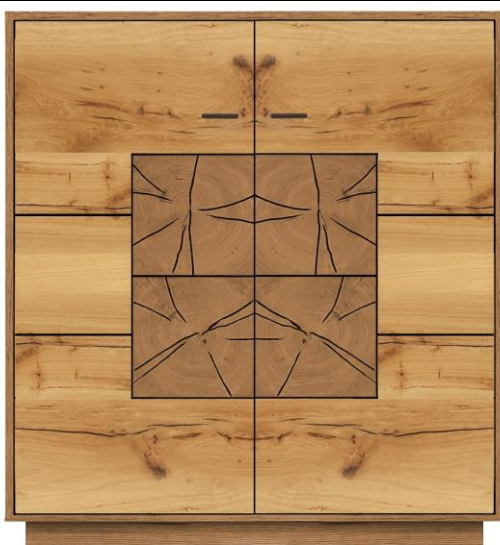

Tür rechts (Vitrine):  
2 Konstruktionsböden  
3 Glaseinlegeböden höhenverstellbar

Tür links:  
2 Konstruktionsböden  
3 Einlegeböden höhenverstellbar

**27013**

Highboard

B/H/T ca. 87/130,5/42 cm

Hinter der linken Tür:

1 Konstruktionsboden

2 Einlegeböden höhenverstellbar

Hinter der Vitrinentür (rechts):

2 Konstruktionsböden

1 Glasboden höhenverstellbar

**27014**

Highboard

B/H/T ca. 110/130,5/42 cm