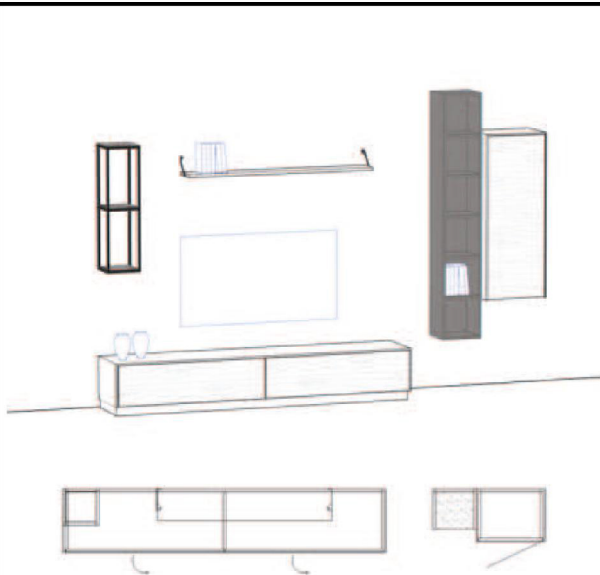

Abb. VSBE 15R
B/H/T: 3320 x 2190 x 438 mm

Vorschlag VSBE 15L bzw. VSBE 15R

bestehend aus:

Lowboard „LBE 10“, Sockel TS, Griff TipOn
Hängeregal „BE9025A“, Metall schwarz
Wandbord „BEBH“, mit Wandhalterung, 1400 mm
Wandelement „WBE 05“, Akzent schwarz
Wandelement „WBE 11R“, Griff TipOn

Info zum Vorschlag:

Korpus in Wildeiche. Die Akzente, Griffe gelten als „Standard“, können getauscht werden, jedoch erfolgt die Bestätigung der Einzelteile !

Fronten:	Wildeiche	Balkeneiche
Kabelmanagement		
LED-Beleuchtung	-	-