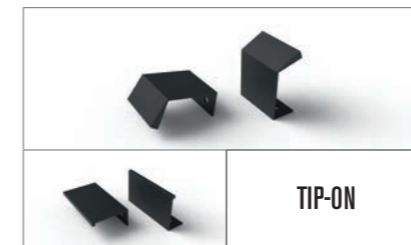

VOLLHOLZ

Belcantato, die Vollholz-Symphonie Made in Austria ist das „Echtholzupgrade“ für Ihren Wohn-, Speise-, Homeoffice- und Eingangsbereich.

LÄNGENNAVIGATOR

Das Fine Tuning! Der Längennavigator beschreibt für jedes Korpus Einzelelement die möglichen Höhen-, Breiten- und Tiefenanpassungen um bis zu 150 mm (+/-). Die Anpassungen erfolgen proportional.

3 SOCKELVARIANTEN

Der passende Sockel rundet jedes Einzelmöbel ab, im Belcantato Korpusssystem können Sie zwischen 3 verschiedenen Varianten wählen.

3 GRIFFVARIANTEN

Eckig, modern, in schwarz oder doch lieber ganz ohne Griff mit Tip-On Funktion? Die Belcantato Griffvarianten bilden alle Möglichkeiten ab.