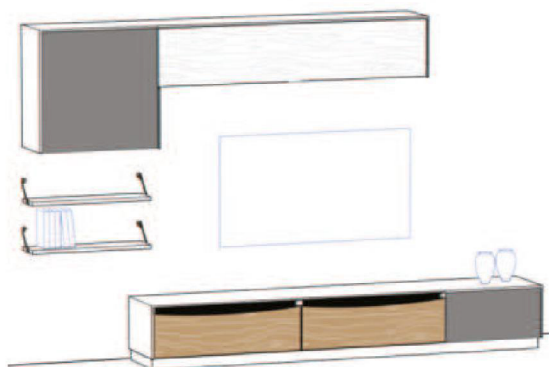

Vorschlag VSBE 09L bzw. VSBE 09R

bestehend aus:

Lowboard „LBE 14L“, Sockel TS, Griff TipOn, Designfront Bogenform, Akzent schwarz
Wandelement „WBE 03L“, Griff TipOn, Akzent schwarz
2 x Wandbord „BEBH“ mit Wandhalterung, á 1100 mm

Info zum Vorschlag:

Korpus in Wildeiche. Die Designfront, Akzente, Sockel und Griffe gelten als „Standard“, können getauscht werden, jedoch erfolgt die Bestätigung der Einzelteile !

Fronten:	Wildeiche	Balkeneiche
Kabelmanagement		
LED-Beleuchtung	-	-