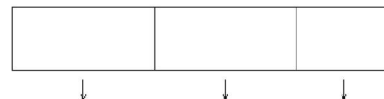

Abb. LBE 14L

Element LBE 13L bzw. LBE 13R

4 Laden, 2 Klappen
Sockelfuß SF21, Griff TipOn

B/H/T: 3328 x 613 x 438 mm
B/H/T: mind. 3178 x 538 x 363 mm
B/H/T: max. 3478 x 763 x 513 mm

Element LBE 14L bzw. LBE 14R

3 Laden
Sockelfuß SF21, Griff TipOn
Designfront Bogenform

B/H/T: 2427 x 463 x 438 mm
B/H/T: mind. 2277 x 463 x 363 mm
B/H/T: max. 2577 x 538 x 513 mm

Beschreibung:

Veränderung Breite: +10%
Veränderung Höhe: + 10%
Veränderung Tiefe: +10%

Fronten:

Wildeiche

Balkeneiche

Wildeiche

Balkeneiche

Designfront Waldkante

-

-

Akzent schwarz

Akzent kaschmir

Kabelmanagement

Korpus in Wildeiche. Die Sockel und Griffe gelten als „Standard, können jedoch getauscht werden !
(Achtung: Höhenänderung beachten !)

Bitte gewünschte Designfront anführen !