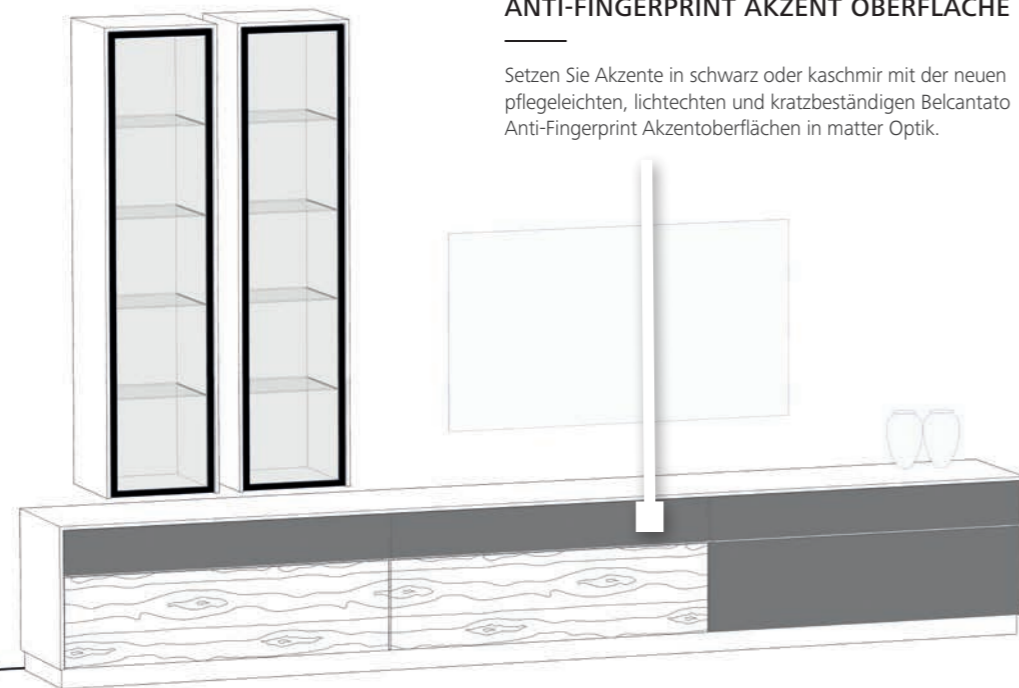

ANTI-FINGERPRINT AKZENT OBERFLÄCHE

Setzen Sie Akzente in schwarz oder kaschmir mit der neuen pflegeleichten, lichtechten und kratzbeständigen Belcantato Anti-Fingerprint Akzentoberflächen in matter Optik.