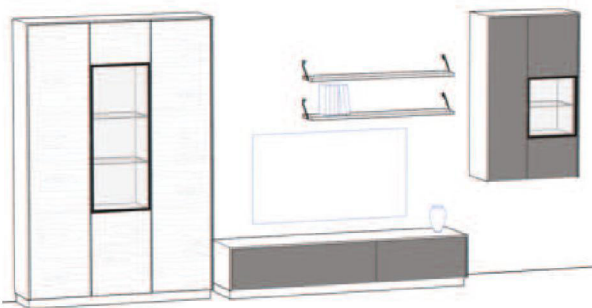

Abb. VSBE 07R
B/H/T: 4200 x 2030 x 438 mm

Vorschlag VSBE 07L bzw. VSBE 07R

bestehend aus:

Vitrine „VBE06L“, Sockel TS, Griff TipOn
Lowboard „LBE 07L“, Sockel TS, Griff TipOn, Akzent kaschmir
2 x Wandbord „BEBH“ mit Wandhalterung, á 1100 mm
Wandelement „WBE 04R“, Griff TipOn, Akzent kaschmir