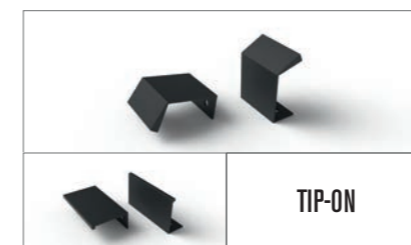

3 GRIFFVARIANTEN

Eckig, modern, in schwarz oder doch lieber ganz ohne Griff mit Tip-On Funktion? Die Belcantato Griffvarianten bilden alle Möglichkeiten ab.

GLASTÜREN/GLASELEMENTE

Alle Glaselemente werden mit Parsol grauen Glas gefertigt. Bei allen Glastüren und Glaseinsätzen mit einem skizzierten Rahmen, werden die Gläser zusätzlich von einem edlen schwarzen Alurahmen umfasst.