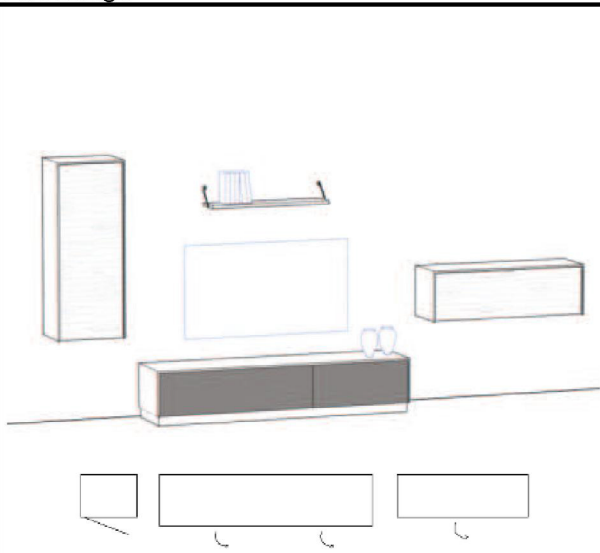

Info zum Vorschlag:

Korpus in Wildeiche. Die Designfront, Griffe gelten als „Standard“, können getauscht werden, jedoch erfolgt die Bestätigung der Einzelteile !

Fronten:	Wildeiche	Balkeneiche
Kabelmanagement		
LED-Beleuchtung (2 Spot)		