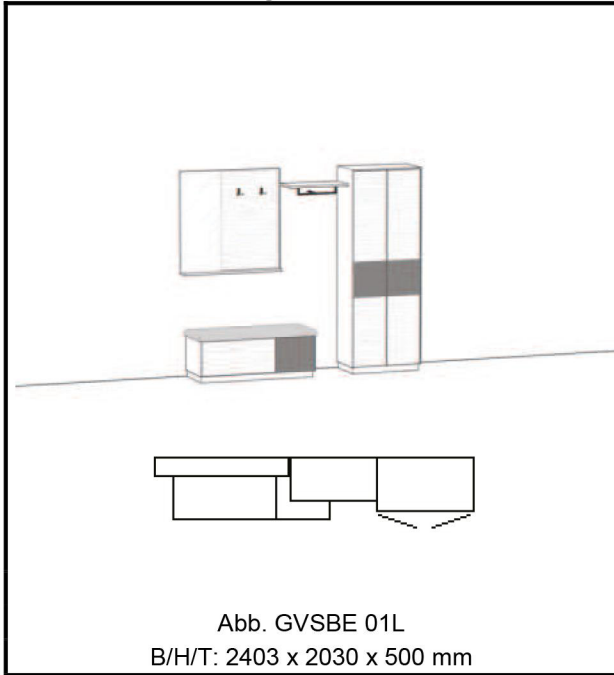

SF19

(Metall rund pulverbeschichtet schwarz)

SF20

(Metall rund pulverbeschichtet silber)

<p>Platte Steinoptik lieferbar in: Lagos Olivin Matera Eucalipto Dark Beton dunkel Marmara Marmor Schiefer Leon Chromix silber Caramelische Bergeiche</p>				
<p>Platte massiv lieferbar in: Asteiche Risseiche</p> <p>Maßänderungen bei CBE06 in Breite und Tiefe: +10% Höhenänderung nicht möglich!</p>	<p>Element CBE 05</p> <p>Couchtisch Platte mit Optikkante schwarz bzw. Optikkante Holz (bei Vollholz) Plattenstärke: 25 mm, Füße wahlweise Höhe: 400 mm</p>	<p>Element CBE 06</p> <p>Couchtisch - nur in Balkeneiche lieferbar Platte massiv 40 mm mit Waldkante Füße wahlweise</p> <p>H/T: 1000 x 415 x 650 mm  B/H/T: mind. 850 x 415 x 500 mm B/H/T: max. 1150 x 415 x 800 mm</p>		
<p>Ausführung:</p>	<p>750 x 781 mm</p>	<p>Platte Steinoptik</p>	<p>Platte massiv</p>	<p>Platte massiv</p>
<p>750 x 781 mm</p>	<p>850 x 881 mm</p>			
<p>850 x 881 mm</p>	<p>950 x 981 mm</p>			
<p>lieferbar in:</p> <p>Asteiche Risseiche</p> <p>Maßänderungen in Breite und Tiefe: +10% Höhenänderung nicht möglich!</p>				
<p>Ausführung:</p>	<p>Element CBE 07</p> <p>Couchtisch 2 Wangen, 1 Fach Plattenstärke: 50 mm</p> <p>B/H/T: 1200 x 500 x 700 mm  B/H/T: mind. 1000 x 500 x 550 mm B/H/T: max. 1400 x 600 x 900 mm</p> <p>Platte massiv</p>			