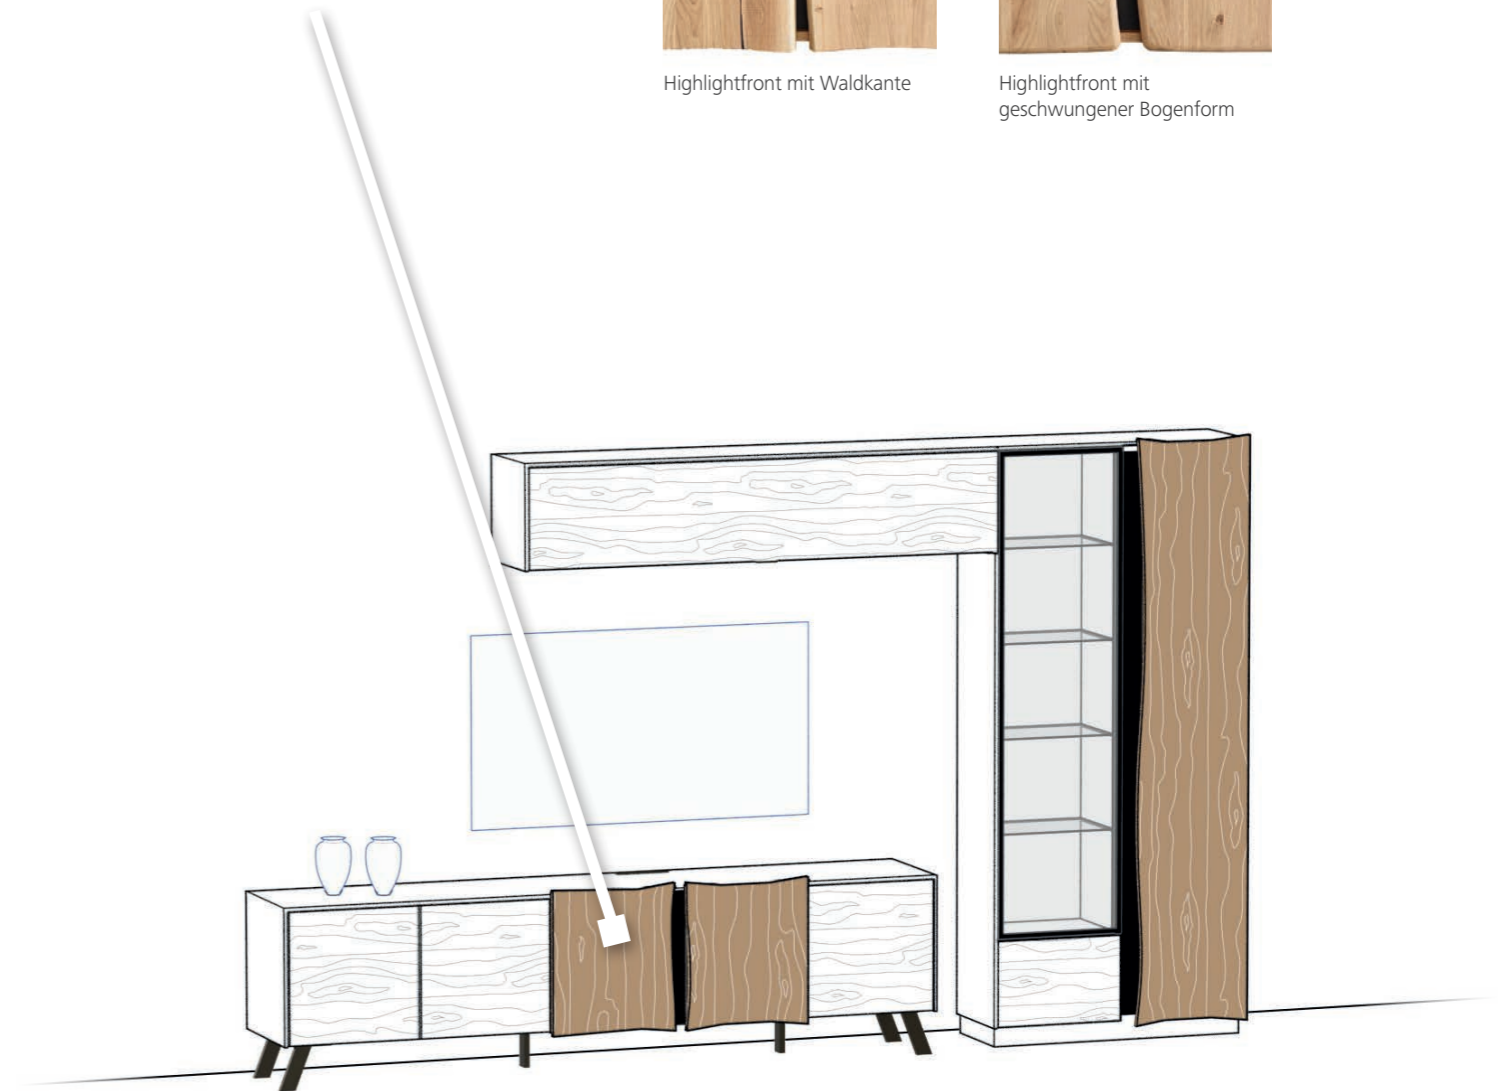

Wandelementen, Vitrinen, Garderoben, Homeoffice-Möbeln, Lowboards, Sideboards, Highboards und Couchtischen. Und wer den Wald vor lauter Bäumen nicht findet, der findet sicher das passende Möbel bei unseren 16 Wohnwand-, 3 Homeoffice- und 7 Garderobenvorschlägen, welche sich aus dem umfangreichen Sortiment aus über 100 Einzelelementen zusammensetzen.

## WALDKANTE/BOGENFORM

Die massiven Belcantato Highlightfronten gibt es in zwei Ausführungen, entweder mit natürlicher Waldkante oder mit geschwungener Bogenform.

Highlightfront mit Waldkante

Highlightfront mit geschwungener Bogenform

## VOLLHOLZ

Belcantato, die Vollholz-Symphonie Made in Austria ist das „Echtholzupgrade“ für Ihren Wohn-, Speise-, Homeoffice- und Eingangsbereich.