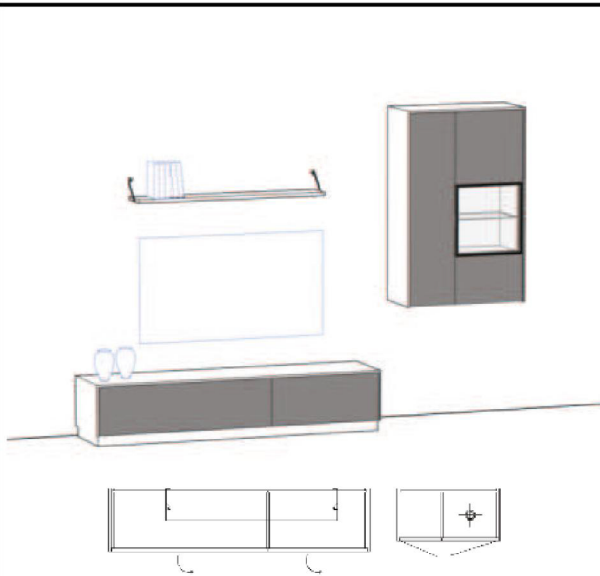

Abb. VSBE 14R
B/H/T: 2780 x 1960 x 438 mm

Vorschlag VSBE 14L bzw. VSBE 14R

bestehend aus:

Lowboard „LBE 09L“ Sockel TS, Griff, TipOn, Akzent schwarz
Wandbord „BEBH“, mit Wandhalterung, 1200 mm
Wandelement „WBE 04R“, Griff TipOn, Akzent schwarz

Info zum Vorschlag:

Korpus in Wildeiche. Die Akzente, Sockel und Griffe gelten als „Standard“, können getauscht werden, jedoch erfolgt die Bestätigung der Einzelteile !

Fronten:	Wildeiche	Balkeneiche
Kabelmanagement		
LED-Beleuchtung (1 Spot)