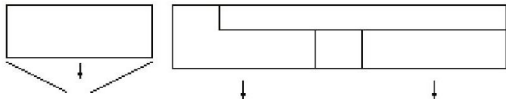

Abb. VSBE 10
B/H/T: 3260 x 1880 x 438 mm

Vorschlag VSBE 10

bestehend aus:

Vitrine „VBE 07“, Sockel TS, Griff TipOn, Designfront Waldkante
 Lowboard „LBE 17“ Sockel SF21, Griff, TipOn, Designfront Waldkante, Akzent schwarz
 Wandbord „BEBH“, mit Wandhalterung, 1900 mm
 Wandbord „BEBH“, mit Wandhalterung, 400 mm