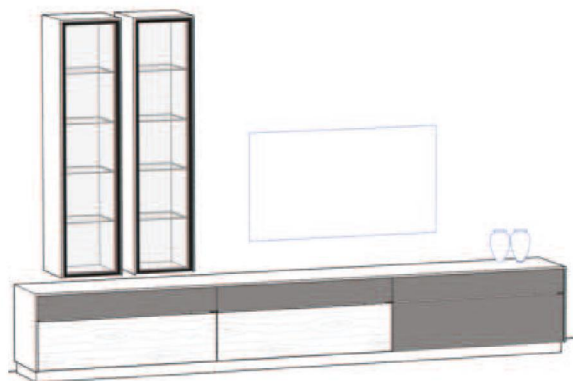

Abb. VSBE 05L
B/H/T: 3326 x 2106 x 438 mm

Vorschlag VSBE 05L bzw. VSBE 05R

bestehend aus:

Lowboard „LBE 13R“, Sockel TS, Griff TipOn, Akzent schwarz
Wandelement „WBE08L“, Griff TipOn
Wandelement „WBE08R“, Griff TipOn