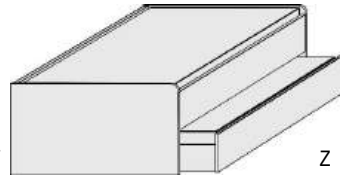

*Die Oberflächen-Dekore sind furniergetreue Nachbildungen

B=Breite,H=Höhe,T=Tiefe in cm

Kleine Abweichungen vorbehalten

DUO-LIEGE DOPPELLIEGE STAURAUMLIEGE KASTENLIEGE

Höhe der vorderen Bettseite: 49cm

Höhe der vorderen Bettseite: 49cm