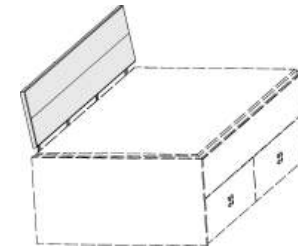

ANHÄNGETISCH KOPF-/BETTSEITEN- POLSTER IN KUNSTLEDER ODER STOFF, KASTENBETT

Maximale Belastbarkeit: 10 kg

Ausführung Kunstleder

Dekor-Nr.*	Korpus und Front
.. 05	San Remo Eiche*
.. 06	Dunkelgrau
.. 11	Artisan Eiche*
.. 17	Sandgrau
.. 25	Lichtweiß
.. 46	San Remo Eiche*/Front Lichtweiß
.. 71	San Remo Eiche*/Front Sandgrau
.. 58	Dunkelgrau/Front Artisan Eiche*
.. 41	Dunkelgrau/Front Lichtweiß
.. 68	ArtisanEiche*/Front Lichtweiß
.. 54	ArtisanEiche*/Front Sandgrau
.. 72	Artisan Eiche*/Front Dunkelgrau
.. 47	Lichtweiß/Front San Remo Eiche*
.. 39	Lichtweiß/Front Dunkelgrau
.. 64	Lichtweiß/Front Artisan Eiche*
.. 32	Lichtweiß/Sandgrau
.. 36	Sandgrau/Front Lichtweiß
.. 51	Sandgrau/Front Artisan Eiche*

Anhängetisch

Kopfteilpolster für Kastenbett
Kunstleder
wahlweise in 3 Ausführungen

Bettseitenpolster für Kastenbett
Kunstleder
wahlweise in 3 Ausführungen

08 Havanna
25 Weiss
39 Anthrazit
Polsterrücken zur Wand ausrichten

08 Havanna
25 Weiss
39 Anthrazit
Polsterrücken zur Wand ausrichten

für Breite 90 cm   für Breite 100 cm   für Breite 120 cm   für Breite 140 cm

	5754.80 ..	6804.80 ..	6805.80 ..	6806.80 ..	6807.80 ..	6808.80 ..
	B 35, T 50	B 81, H 30	B 91, H 30	B 111, H 30	B 131, H 30	L 204, H 30

Ausführung Stoff

Matratzenmaß:
90x200cm

Matratzenmaß:
100x200cm

Matratzenmaß:
120x200cm

Matratzenmaß:
140x200cm

Kopfteilpolster für Kastenbett
Ausführung Stoff

Bettseitenpolster für Kastenbett
Ausführung Stoff