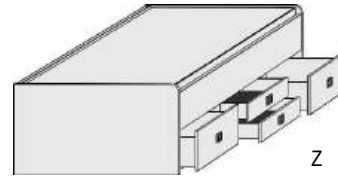

Höhe der vorderen Bettseite: 49cm

n u r mit rundem Muschelgriff silberfarbig oder schwarz lieferbar