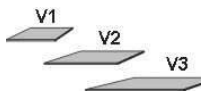

BREITE 92 CM

2 Türen
2 verstellb. Böden

2 Türen
1 verstellb. Boden
2 Schubk.(SK),
SK-Blende:
2xH13,8cm

5 Schubk.(SK),
SK-Blende:
2xH13,8cm
3xH20,8cm

Einlegeböden
für Jumbokommoden
22 mm stark

V1 V2 V3

durchgehende Deckplatte
max. Breite bis 206cm