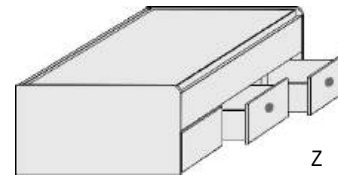

unten 2 große Schubkästen außen, SK-Blende 2xB64,5cm x H24cm,
2 kleine Schubkästen innen, SK-Blende 2xB64,5cm x H12cm

6571.80 ..

6573.80 ..

6531.80 ..

6533.80 ..

B97, H54,5, L205

B127, H54,5, L205

B97, H54,5, L205

B127, H54,5, L205

Matratze und Lattenrost
nicht im Lieferumfang enthalten

Kasten-Liege
Liegefläche 90x200cm

Liegefläche 120x200cm

Kasten-Liege mit 2 Schubkästen und einer Blende
Liegefläche 90x200cm Liegefläche 120x200cm