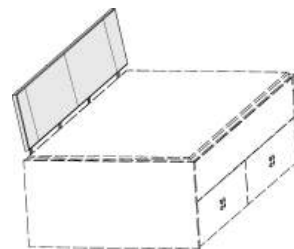

Matratzenmaß:
90x200cm

Matratzenmaß:
100x200cm

Matratzenmaß:
120x200cm

Matratzenmaß:
140x200cm

Kopfteilpolster für Kastenbett
Ausführung Stoff

Bettseitenpolster für Kastenbett
Ausführung Stoff

Kastenbett mit zwei großen Schubkästen
- doppelwandiges Stahl-Schubkastensystem, Seitenhöhe 22 cm
- Vollauszug, öffnet den Schubkasten vollständig und erlaubt 100 % Zugriff auf das Innere des Schubkastens
- 65 cm Schubkastentiefe, außerordentliche Stabilität: Belastung 60 kg
- leichter und ruhiger Lauf durch das einzigartige Prismenprinzip
- gleichmäßiger und übergangsfreier Lauf durch Synchronsteuerung
- optimal abgestimmter Dämpf- und Schließkomfort
- sanfter Einlauf der Schubkästen, Maße der Schubkästen ca. B95, H22, T65 cm
- standardmäßig mit hochwertigem Klappgriff Nr. 601

nur in Anthrazit

nur in Anthrazit

Polsterrücken zur Wand ausrichten

Polsterrücken zur Wand ausrichten

für Breite 90 cm   für Breite 100 cm   für Breite 120 cm   für Breite 140 cm

9910.8039	9911.8039	9912.8039	9913.8039	9917.8039	6535.80 ..	6536.80 ..	6537.80 ..	6538.80 ..
B 84,7, H 37	B 94,7, H 37	B 104,7, H 37	B 124,7, H 37	L 204,7, H 37	B 96, H 50, L 205	B 106, H 50, L 205	B 126, H 50, L 205	B 146, H 50, L 205