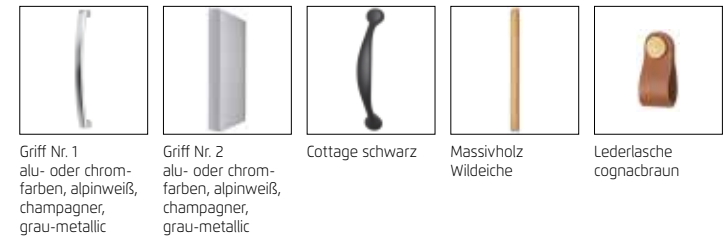

ADITIO BEDS

rauch ORANGE ZERLEGT

← Produkt-Upgrades

Front-/Korpusfarben:

Frontfarben:

Griffe:

FüÙe:

Ganz einfach planbar mit: