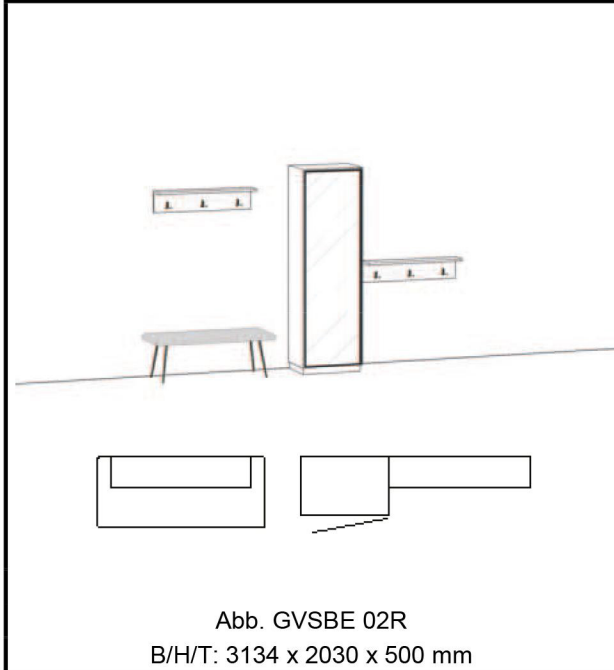

Abb. GVSBE 02R
B/H/T: 3134 x 2030 x 500 mm

Vorschlag GVSBE 02L bzw. GVSBE 02R
bestehend aus:

Sitzbank „GBE 10“, Sitz gepolstert, (Bitte gewünschten Bezug anführen!)
Füße SF19
Spiegelschrank „GBE 19R“, Sockel TS, Griff TipOn,
2 Stk. Winkelbord „GBE 06“, 3 Mantelhaken