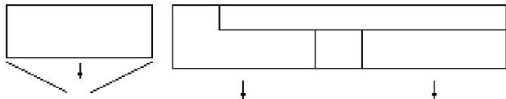

Abb. VSBE 10
B/H/T: 3260 x 1880 x 438 mm

Vorschlag VSBE 10

bestehend aus:

- Vitrine „VBE 07“, Sockel TS, Griff TipOn, Designfront Waldkante
- Lowboard „LBE 17“ Sockel SF21, Griff, TipOn, Designfront Waldkante, Akzent schwarz
- Wandbord „BEBH“, mit Wandhalterung, 1900 mm
- Wandbord „BEBH“, mit Wandhalterung, 400 mm