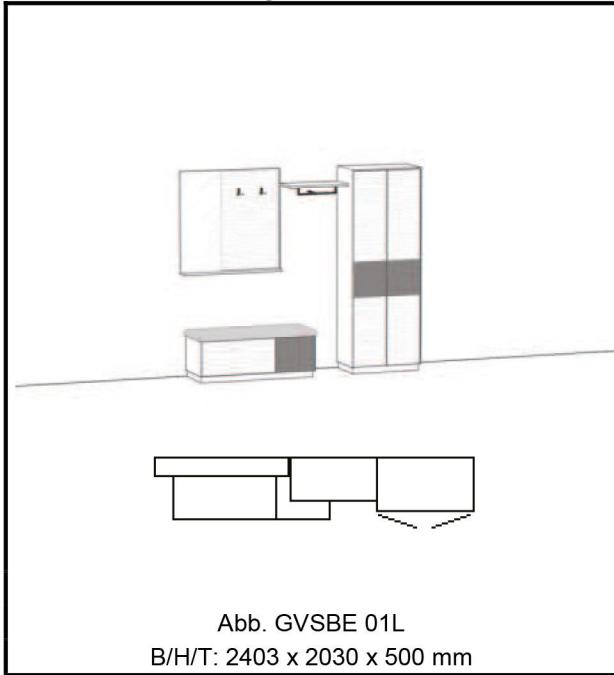

SF19

(Metall rund pulverbeschichtet schwarz)

SF20

(Metall rund pulverbeschichtet silber)

<p>Platte Steinoptik lieferbar in: Lagos Olivin Matera Eucalipto Dark Beton dunkel Marmara Marmor Schiefer Leon Chromix silber Caramelische Bergeiche</p>			
<p>Platte massiv lieferbar in: Asteiche Risseiche</p> <p>Maßänderungen bei CBE06 in Breite und Tiefe: +10% Höhenänderung nicht möglich!</p>	<p>Element CBE 05</p> <p>Couchtisch Platte mit Optikkante schwarz bzw. Optikkante Holz (bei Vollholz) Plattenstärke: 25 mm, Füße wahlweise Höhe: 400 mm</p>	<p>Element CBE 06</p> <p>Couchtisch - nur in Balkeneiche lieferbar Platte massiv 40 mm mit Waldkante Füße wahlweise</p> <p>H/T: 1000 x 415 x 650 mm  B/H/T: mind. 850 x 415 x 500 mm B/H/T: max. 1150 x 415 x 800 mm</p>	
<p>Ausführung:</p>	<p>750 x 781 mm</p> <p>850 x 881 mm</p> <p>950 x 981 mm</p>	<p>Platte Steinoptik</p> <p>Platte massiv</p>	<p>Platte massiv</p>
<p>lieferbar in:</p> <p>Asteiche Risseiche</p> <p>Maßänderungen in Breite und Tiefe: +10% Höhenänderung nicht möglich!</p>			
<p>Ausführung:</p>	<p>Element CBE 07</p> <p>Couchtisch 2 Wangen, 1 Fach Plattenstärke: 50 mm</p> <p>B/H/T: 1200 x 500 x 700 mm  B/H/T: mind. 1000 x 500 x 550 mm B/H/T: max. 1400 x 600 x 900 mm</p> <p>Platte massiv</p>		