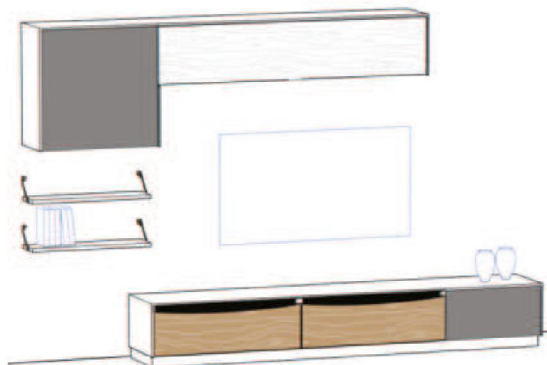

Vorschlag VSBE 09L bzw. VSBE 09R

bestehend aus:

Lowboard „LBE 14L“, Sockel TS, Griff TipOn, Designfront Bogenform, Akzent schwarz
Wandelement „WBE 03L“, Griff TipOn, Akzent schwarz
2 x Wandbord „BEBH“ mit Wandhalterung, á 1100 mm

Info zum Vorschlag:

Korpus in Wildeiche. Die Designfront, Akzente, Sockel und Griffe gelten als „Standard“, können getauscht werden, jedoch erfolgt die Bestätigung der Einzelteile !

Fronten:	Wildeiche	Balkeneiche
Kabelmanagement		
LED-Beleuchtung	-	-