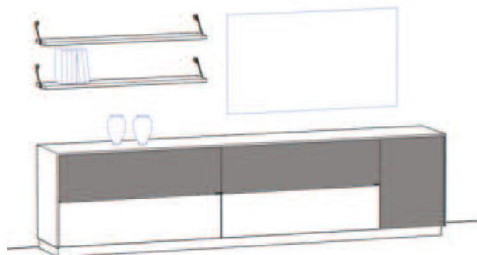

Abb. VSBE 08R
B/H/T: 2676 x 680 x 438 mm

Vorschlag VSBE 08L bzw. VSBE 08R

bestehend aus:

Lowboard „LBE 12R“ Sockel TS, Griff TipOn, Akzent schwarz
2 x Wandbord „BEBH“ mit Wandhalterung, 1100 mm

Info zum Vorschlag:

Korpus in Wildeiche. Die Akzente, Sockel und Griffe gelten als „Standard“, können getauscht werden, jedoch erfolgt die Bestätigung der Einzelteile !

Fronten:	Wildeiche	Balkeneiche
Kabelmanagement		
LED-Beleuchtung	-	-