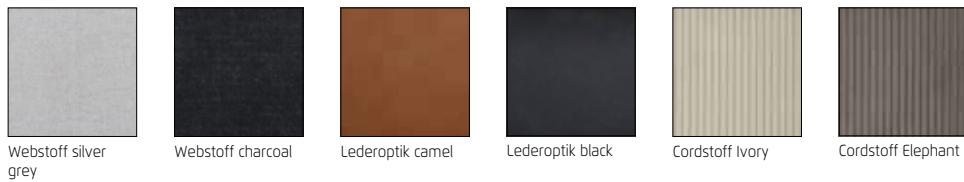

• **Bettrahmen und Bettkopfteile** (Dekor-Druck, Hochglanz)

• **Bettkopfteile mit Polsterauflage** (Webstoff, Lederoptik, Cordstoff)

• **Sockelschubkästen** (Dekor-Druck, Hochglanz)

ADITIO BEDS

rauch ORANGE ZERLEGT