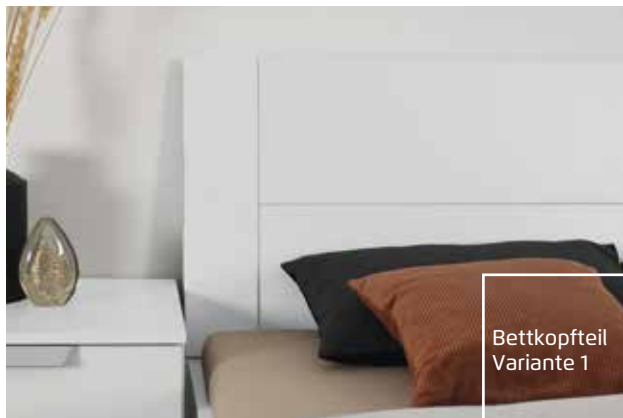

• **Bettrahmen und Bettkopfteile** (Dekor-Druck, Hochglanz)

• **Bettkopfteile mit Polsterauflage** (Webstoff, Lederoptik, Cordstoff)

• **Sockelschubkästen** (Dekor-Druck, Hochglanz)

Bettkopfteil Variante 1