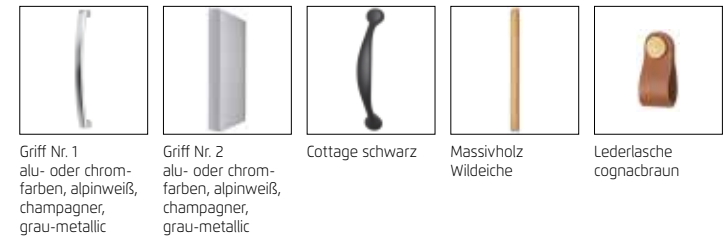

← Produkt-Upgrades

Front-/Korpusfarben:

Frontfarben:

Griffe:

Füße:

Ganz einfach planbar mit:

furnplan