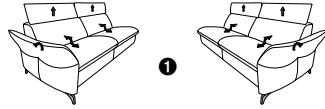

die Wallfree-Funktion ist manuell oder elektrisch verstellbar erhältlich!

1 nur mit bodennahen Varianten kombinierbar
2 bodennah

In zwei Sitzhöhen erhältlich:
44 und und 46 cm
Die angegebenen Maße beziehen sich auf die Sitzhöhe mit 44 cm.

Eckelemente

89
B/T/H: 103/103/92

75
B/T/H: 103/103/92

59
B/T/H: 92/92/92

Abschlusselemente

mit Wallfree-Funktion

87 B/T/H: 202/95/92

88

85 B/T/H: 172/95/92

86

83 B/T/H: 142/95/92

84

47 B/T/H: 112/95/92

48

45 B/T/H: 97/95/92

46