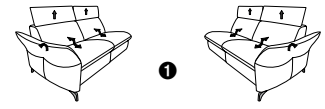

die Wallfree-Funktion ist manuell oder elektrisch verstellbar erhältlich!

1 nur mit bodennahen Varianten kombinierbar
2 bodennah

In zwei Sitzhöhen erhältlich:
44 und und 46 cm
Die angegebenen Maße beziehen sich auf die Sitzhöhe mit 44 cm.

Eckelemente

89
B/T/H: 103/103/92

75
B/T/H: 103/103/92

59
B/T/H: 92/92/92

Abschlusselemente

mit Wallfree-Funktion

87 B/T/H: 202/95/92

88

85 B/T/H: 172/95/92

86

83 B/T/H: 142/95/92

84

47 B/T/H: 112/95/92

48

45 B/T/H: 97/95/92

46