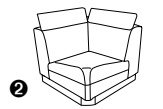

PLANOPOLY motion
4.0

Sitzneigungsverstellung
und Herz-Waage
möglich

höhen- und neigungs-
verstellbare
Kopfstütze

1926

Zusammenstellung 82 / 81
in 31 Longlife Soft moor

Variante 81
mit Wallfree-Funktion

Typenplan 1926

die Wallfree-Funktion ist manuell oder elektrisch verstellbar erhältlich!

1 nur mit bodennahen Varianten kombinierbar
2 bodennah

In zwei Sitzhöhen erhältlich:
44 und und 46 cm
Die angegebenen Maße beziehen sich auf die Sitzhöhe mit 44 cm.

Eckelemente

89
B/T/H: 103/103/92

75
B/T/H: 103/103/92

59
B/T/H: 92/92/92

Abschlusselemente

mit Wallfree-Funktion

87 B/T/H: 202/95/92

88