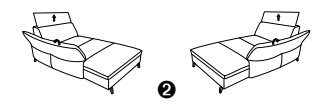

77 B/T/H: 141/200/92

78