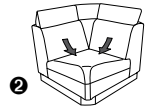

die Wallfree-Funktion ist manuell oder elektrisch verstellbar erhältlich!

1 nur mit bodennahen Varianten kombinierbar
2 bodennah

In zwei Sitzhöhen erhältlich:
44 und und 46 cm
Die angegebenen Maße beziehen sich auf die Sitzhöhe mit 44 cm.

Eckelemente

89
B/T/H: 103/103/92

75
B/T/H: 103/103/92

59
B/T/H: 92/92/92

Abschlusselemente

mit Wallfree-Funktion

87 B/T/H: 202/95/92

88