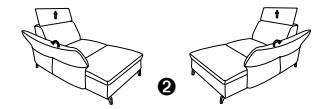

27 B/T/H: 96/170/92

28

Hocker / Zubehör

02
B/T/H: 113/70/44

01
B/T/H: 78/62/44

93
B/T/H: 70/18/50

- alle elektrischen Varianten können mit außenliegendem Akku geliefert werden
- einfache Handhabung durch eine Steckverbindung
- ein zweiter Akku kann nachbestellt werden
- kleine, leicht zu bedienende Ladestation
- in den Farben Silber und Anthrazit erhältlich
- passender Überzug möglich