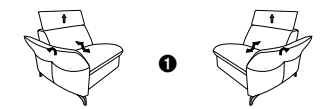

die Wallfree-Funktion ist manuell oder elektrisch verstellbar erhältlich!

1 nur mit bodennahen Varianten kombinierbar
2 bodennah

In zwei Sitzhöhen erhältlich:
44 und und 46 cm
Die angegebenen Maße beziehen sich auf die Sitzhöhe mit 44 cm.

85 B/T/H: 172/95/92

86

83 B/T/H: 142/95/92

84

47 B/T/H: 112/95/92

48

45 B/T/H: 97/95/92

46

43 B/T/H: 82/95/92

44

21 B/T/H: 202/95/92

22

19 B/T/H: 172/95/92

20

17 B/T/H: 142/95/92

18

ohne Wallfree-Funktion

73 B/T/H: 154/101/92

74

71 B/T/H: 139/101/92

72

67 B/T/H: 202/95/92

68

65 B/T/H: 172/95/92