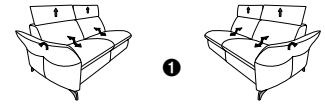

die Wallfree-Funktion ist manuell oder elektrisch verstellbar erhältlich!

1 nur mit bodennahen Varianten kombinierbar
2 bodennah

In zwei Sitzhöhen erhältlich:
44 und und 46 cm
Die angegebenen Maße beziehen sich auf die Sitzhöhe mit 44 cm.

Eckelemente

89
B/T/H: 103/103/92

75
B/T/H: 103/103/92

59
B/T/H: 92/92/92

Abschlusselemente

mit Wallfree-Funktion

87 B/T/H: 202/95/92

88

85 B/T/H: 172/95/92

86

83 B/T/H: 142/95/92

84

47 B/T/H: 112/95/92

48

45 B/T/H: 97/95/92

46