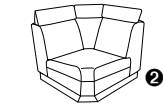

Eckelemente

89
B/T/H: 103/103/92