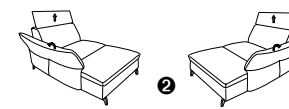

30

29 B/T/H: 111/170/92