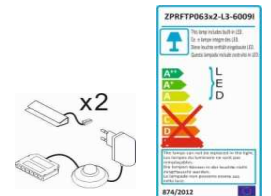

Art.-Nr.	BW iX 90 12	BW iX 90 11	BW iX 90 10	BW iX 90 81
Breite/ Höhe/ Tiefe cm	45/ 200/ 35	45/ 120/ 35	45/ 87/ 35	45/ 85/ 30
Beschreibung	Schrank, 1 Tür (links Anschlag).	Schrank, 1 Tür (links Anschlag).	Schrank, 1 Tür (links Anschlag).	Hängeschrank, 1 Tür (links Anschlag).

Art.-Nr.	BW iX 90 17	BW iX 90 16	BW iX 90 15	BW iX 90 86
Breite/ Höhe/ Tiefe cm	45/ 200/ 35	45/ 120/ 35	45/ 87/ 35	45/ 85/ 30
Beschreibung	Schrank, 1 Tür (rechts Anschlag).	Schrank, 1 Tür (rechts Anschlag).	Schrank, 1 Tür (rechts Anschlag).	Hängeschrank, 1 Tür (rechts Anschlag).