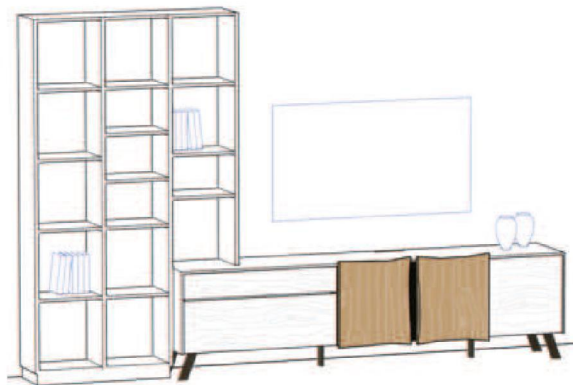

**Info zum Vorschlag:**

Korpus in Wildeiche. Die Designfront, Sockel und Griffe gelten als „Standard“, können getauscht werden, jedoch erfolgt die Bestätigung der Einzelteile !

Fronten:	Wildeiche	Balkeneiche
Kabelmanagement		
LED-Beleuchtung (LED-Band)		