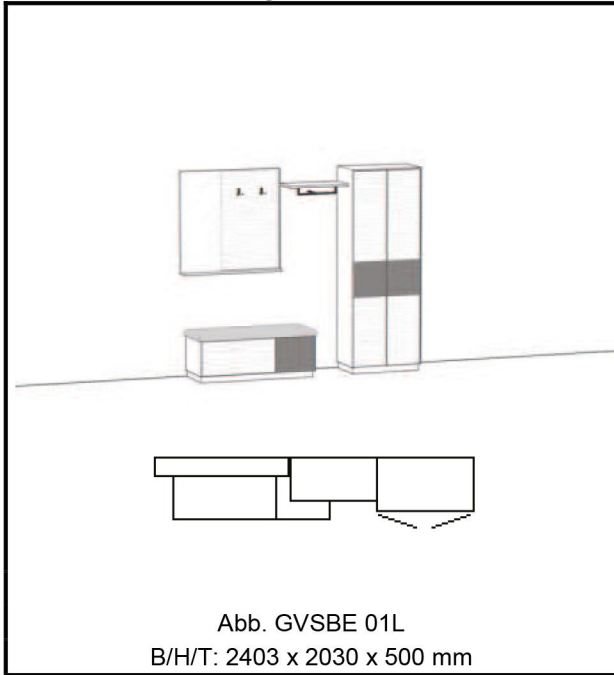

**SF15**

(Holzfuß eckig, schräg)

**SF19**

(Metall rund pulverbeschichtet schwarz)

**SF20**

(Metall rund pulverbeschichtet silber)

<p>Platte <b>Steinoptik</b> lieferbar in:                  Lagos                  Olivin                  Matera                  Eucalipto Dark                  Beton dunkel                  Marmara Marmor                  Schiefer Leon                  Chromix silber                  Caramelische                  Bergeiche</p>				
<p>Platte <b>massiv</b> lieferbar in:                  Asteiche                  Risseiche</p> <p><b>Maßänderungen bei CBE06                  in Breite und Tiefe: +10%                  Höhenänderung nicht möglich!</b></p>	<p><b>Element CBE 05</b>                  Couchtisch                  Platte mit Optikkante schwarz bzw.                  Optikkante Holz (bei Vollholz)                  Plattenstärke: 25 mm, Füße wahlweise                  Höhe: 400 mm</p>	<p><b>Element CBE 06</b>                  Couchtisch - <b>nur in Balkeneiche lieferbar</b>                  Platte massiv 40 mm mit Waldkante                  Füße wahlweise</p> <p>H/T: 1000 x 415 x 650 mm   B/H/T: mind. 850 x 415 x 500 mm                  B/H/T: max. 1150 x 415 x 800 mm</p>		
<p>Ausführung:</p>	<p>750 x 781 mm</p>	<p>Platte Steinoptik</p>	<p>Platte massiv</p>	<p>Platte massiv</p>
<p>750 x 781 mm</p>	<p>850 x 881 mm</p>			
<p>850 x 881 mm</p>	<p>950 x 981 mm</p>			
<p>950 x 981 mm</p>	<p>lieferbar in:                   Asteiche                  Risseiche</p>			
<p><b>Maßänderungen in Breite                  und Tiefe: +10%                  Höhenänderung nicht möglich!</b></p>	<p><b>Element CBE 07</b>                  Couchtisch                  2 Wangen, 1 Fach                  Plattenstärke: 50 mm</p> <p>B/H/T: 1200 x 500 x 700 mm   B/H/T: mind. 1000 x 500 x 550 mm                  B/H/T: max. 1400 x 600 x 900 mm</p>			
<p>Ausführung:</p>	<p>Platte massiv</p>			