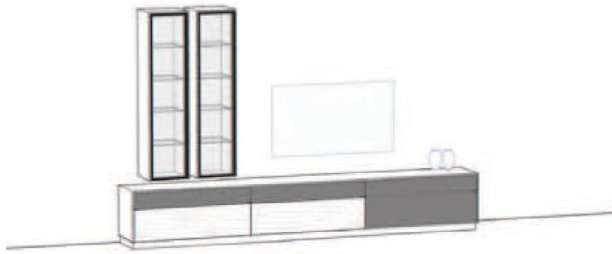

KORPUSSYSTEM

4 LEBENSBEREICHE - 1 SYSTEM / VOLLSSORTIMENT

Wohnen