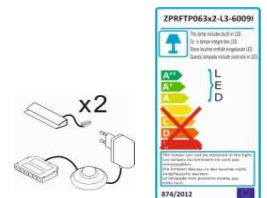

Art.-Nr.	BW iX 90 12	BW iX 90 11	BW iX 90 10	BW iX 90 81
Breite/ Höhe/ Tiefe cm	45/ 200/ 35	45/ 120/ 35	45/ 87/ 35	45/ 85/ 30
Beschreibung	Schrank, 1 Tür (links Anschlag).	Schrank, 1 Tür (links Anschlag).	Schrank, 1 Tür (links Anschlag).	Hängeschrank, 1 Tür (links Anschlag).

Art.-Nr.	BW iX 90 17	BW iX 90 16	BW iX 90 15	BW iX 90 86
Breite/ Höhe/ Tiefe cm	45/ 200/ 35	45/ 120/ 35	45/ 87/ 35	45/ 85/ 30
Beschreibung	Schrank, 1 Tür (rechts Anschlag).	Schrank, 1 Tür (rechts Anschlag).	Schrank, 1 Tür (rechts Anschlag).	Hängeschrank, 1 Tür (rechts Anschlag).