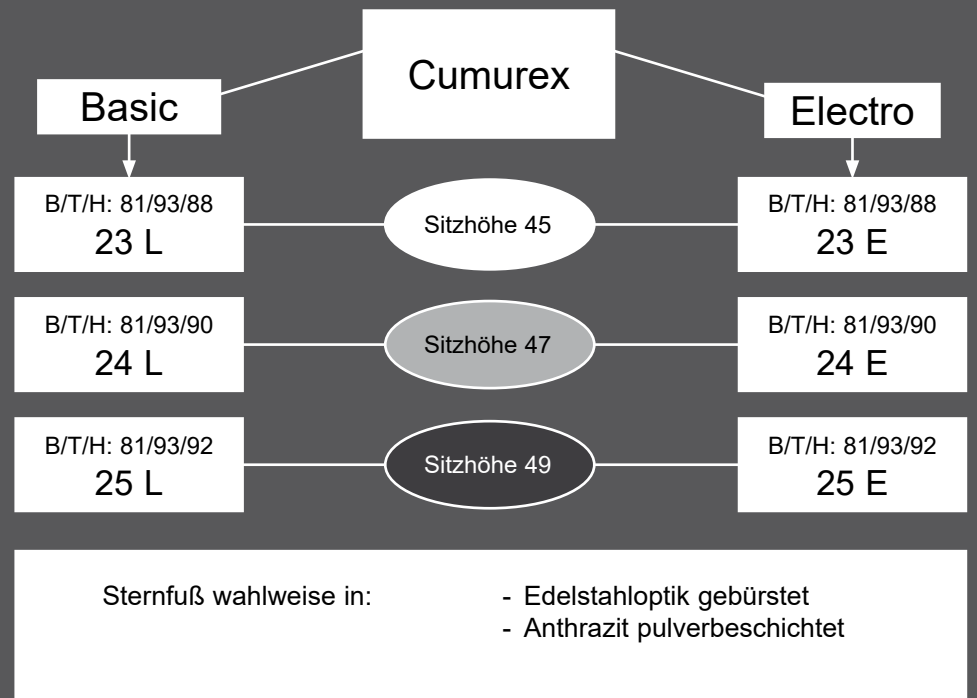

Möbel Letz GmbH
Am Gewerbepark 11
06895 Zahna-Elster

Tel.: 035383 - 6018 50

Fax.: 035383 - 6018 17

Einzelstuhl

7270

- für Mohairstoffe nicht geeignet
- alle elektr. Varianten mit Seitenteeltasche für Handschalter
- Sitz wahlweise in:

Außenliegender Akku 0920 möglich

CUMUREX 7270

	Relax-Sessel Basic	Relax-Sessel Elektro								
	<ul style="list-style-type: none"> • Fußteil man. • Rücken man. • Sternfuß Bitte Farbton angeben!	<ul style="list-style-type: none"> • Fußteil elektr. • Rücken elektr. • Sternfuß Bitte Farbton angeben!								
Sitzhöhe 45cm	23 L	23 E								
Sitzhöhe 47cm	24 L	24 E								
Sitzhöhe 49cm	25 L	25 E								
B/T/H ca.	79/93/88	79/93/88								
Sitz/Sitzt ca.	45/50	45/50								
Sitzbreite ca.	48	48								
Gesamth./-t.ca.	110/153	110/153								
Ges.breite ca.										
Stoffverbrauch	4,50	4,60								
Fremdstoff										
08										
09										
10										
11										
12										
13										
14										
15										
16										
18										
20										
24										
30										
33										
18										
22										
24										
27										
31										
33										
35										
45										

Bitte folgende Punkte auf Ihrem Auftrag angeben:

- **Sitz:** Superlastic soft, med oder plus (Federkern) echt
- **Rückenspannteil:** Sternfuß
- **Untergestell:** 62 Edelstahloptik gebürstet
63 Anthrazit (pulverbeschichtet)
- **Sitzhöhe:** **41cm** - Maße siehe oben
47cm - Var. 24
49cm - Var. 25