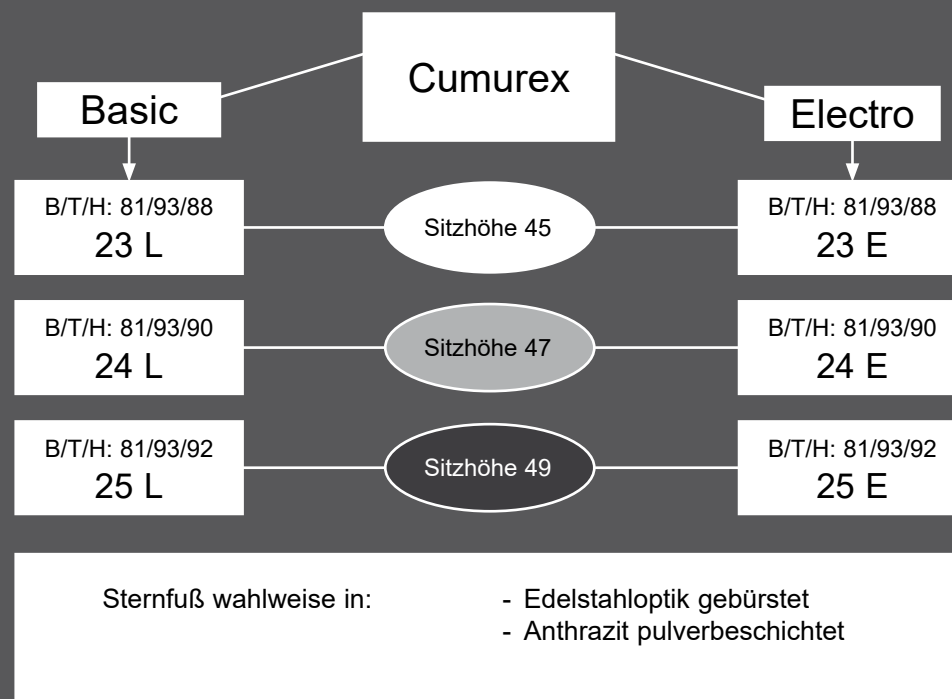

Möbel Letz GmbH
Am Gewerbepark 11
06895 Zahna-Elster

Tel.: 035383 - 6018 50

Fax.: 035383 - 6018 17

Einzelstuhl

7270

- für Mohairstoffe nicht geeignet
- alle elektr. Varianten mit Seitenteeltasche für Handschalter
- Sitz wahlweise in:

Außenliegender Akku 0920 möglich

CUMUREX 7270

	Relax-Sessel Basic	Relax-Sessel Elektro								
	<ul style="list-style-type: none"> • Fußteil man. • Rücken man. • Sternfuß Bitte Farbton angeben!	<ul style="list-style-type: none"> • Fußteil elektr. • Rücken elektr. • Sternfuß Bitte Farbton angeben!								
Sitzhöhe 45cm	23 L	23 E								
Sitzhöhe 47cm	24 L	24 E								
Sitzhöhe 49cm	25 L	25 E								
B/T/H ca.	79/93/88	79/93/88								
Sitz/Sitzt ca.	45/50	45/50								
Sitzbreite ca.	48	48								
Gesamth./-t.ca.	110/153	110/153								
Ges.breite ca.										
Stoffverbrauch	4,50	4,60								
Fremdstoff										
08										
09										
10										
11										
12										
13										
14										
15										
16										
18										
20										
24										
30										
33										
18										
22										
24										
27										
31										
33										
35										
45										

Bitte folgende Punkte auf Ihrem Auftrag angeben:

- **Sitz:** Superlastic soft, med oder plus (Federkern) echt
- **Rückenspannteil:** **Sternfuß**
- **Untergestell:** 62 Edelstahloptik gebürstet
63 Anthrazit (pulverbeschichtet)
- **Sitzhöhe:** **41cm** - Maße siehe oben
47cm - Var. 24
49cm - Var. 25