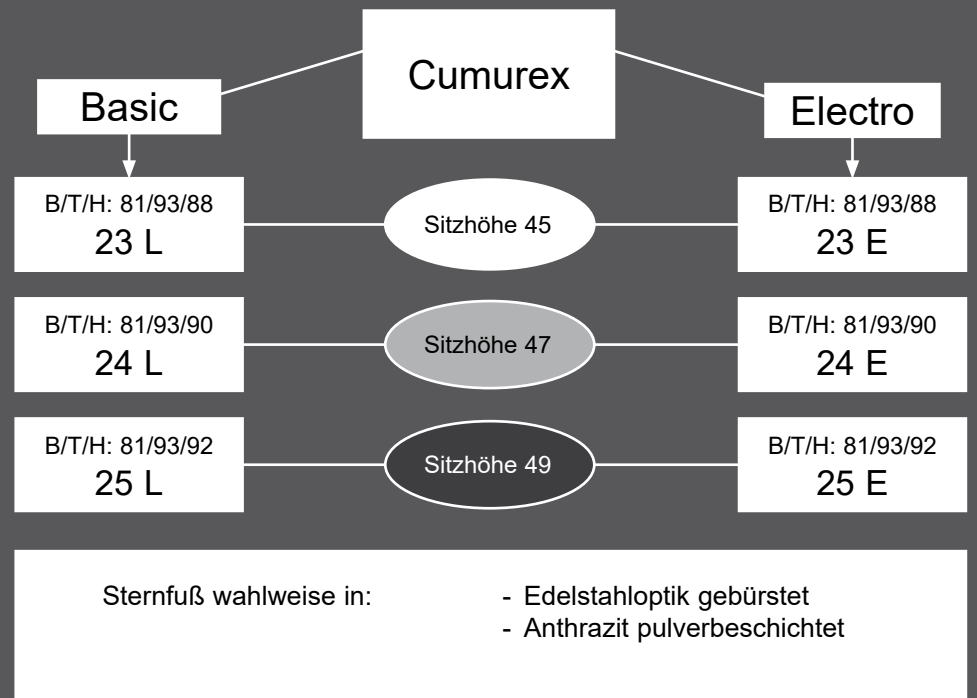

Möbel Letz GmbH
Am Gewerbepark 11
06895 Zahna-Elster

Tel.: 035383 - 6018 50

Fax.: 035383 - 6018 17

Einzelstuhl

7270

- für Mohairstoffe nicht geeignet
- alle elektr. Varianten mit Seitenteiltasche für Handschalter
- Sitz wahlweise in:

Außenliegender Akku 0920 möglich

CUMUREX 7270

	Relax-Sessel Basic	Relax-Sessel Elektro								
	<ul style="list-style-type: none"> • Fußteil man. • Rücken man. • Sternfuß Bitte Farbton angeben!	<ul style="list-style-type: none"> • Fußteil elektr. • Rücken elektr. • Sternfuß Bitte Farbton angeben!								
Sitzhöhe 45cm	23 L	23 E								
Sitzhöhe 47cm	24 L	24 E								
Sitzhöhe 49cm	25 L	25 E								
B/T/H ca.	79/93/88	79/93/88								
Sitz/Sitzt ca.	45/50	45/50								
Sitzbreite ca.	48	48								
Gesamth./-t.ca.	110/153	110/153								
Ges.breite ca.										
Stoffverbrauch	4,50	4,60								
Fremdstoff										
08										
09										
10										
11										
12										
13										
14										
15										
16										
18										
20										
24										
30										
33										
18										
22										
24										
27										
31										
33										
35										
45										

Bitte folgende Punkte auf Ihrem Auftrag angeben:

- **Sitz:** Superlastic soft, med oder plus (Federkern) echt
- **Rückenspannteil:** **Sternfuß**
- **Untergestell:** 62 Edelstahloptik gebürstet
63 Anthrazit (pulverbeschichtet)
- **Sitzhöhe:** **41cm** - Maße siehe oben
47cm - Var. 24
49cm - Var. 25