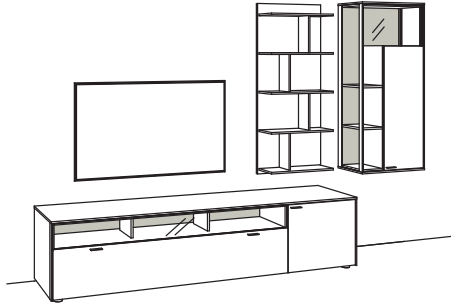

Korpus + Front: (5. + 6. Stelle) **Aluleiste:** (7. + 8. Stelle)
36 - Lack schiefergrau matt **11**- kristallweiß matt/**16**- schiefergrau matt/ **17**- metallfarbig matt
37 - Lack kristallweiß matt **11**- kristallweiß matt/**16**- schiefergrau matt/ **17**- metallfarbig matt

9. Stelle der Bestell-Nr.:
L=abgebildete Wand
R=spiegelseitige Wand

Untergestell optional:
-11.. Metall kristallweiß matt/**-18..** Metall anthrazit matt/**-03..** Eiche rustico hell geölt/**-72..** Wildeiche hell soft gebürstet geölt

Kombination SI07-....L/R

R= spiegelseitig zur Abbildung (preisgleich)

B 323 cm
H 207 cm
T 53/33/24 cm

Kombination bestehend aus:

1x Lowboard sentino 3000	5236-...R
1x Paneel sentino 3000	5315-..00
1x Hängetype sentino 3000	5248-...R

RÜCKWAND-PAKET:

PG A	RA07-..00	inbegriffen
PG B	RB07-..00	
PG C	RC07-..00	

Paket bestehend aus:

1x Rückwand, Lowboard	0421-..03
1x Rückwand, Hängetype	0428-..01

BELEUCHTUNGS-PAKET:

Komplette Beleuchtung inkl. Trafo, Verlängerung u. Funkdimmer **SP07-0000**

BELEUCHTUNG für Einzelbestellungen:

7x 1er Set LED-Beleuchtung, Lowboard/Hängetype à	5340-0001
1x 8er Set LED-Beleuchtung, Paneel	5340-0008
1x Ambiente Beleuchtung, Lowboard	5341-0008
2x Trafo à	5345-0000
2x Extra Verlängerung à	5346-0000
1x Funkdimmer-Set	0094-0041

Zusatzausstattung, wahlweise:

1x Untergestell, Lowboard	5321-..06
1x Untergestellbeleuchtung, Lowboard	5344-0006
1x Kabeldurchlass, Lowboard	5320-0000
1x Kabelblende + TV-Wandhalterung	0098-..41 s. S. 26
1x Infrarot-Repeater	0089-0041

Paneele sind immer in der Farbe des Korpus.

Bitte die 5. + 6. Stelle der Bestell-Nummer für die Rückwände bzw. Rückwand-Pakete ergänzen:

1. **PG A:**
   - 36 Lack schiefergrau matt
   - 37 Lack kristallweiß matt
2. **PG B:**
   - 03 Eiche rustico hell geölt
   - 72 Wildeiche hell soft gebürstet geölt
3. **PG C:**
   - 92 Fjord Fichte grau