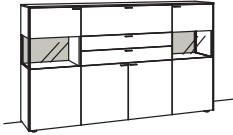

4-türig
4 Holzböden, verstellbar
1 Klappe oben (zweigeteilt)
2 Schubkästen mit Vollauszügen (zweigeteilt)
Vormontiert, 4 Colli

B 242 cm
H 139 cm
T 43 cm

Highboard sentino 3000

4-türig
5 Holzböden, verstellbar
1 kleiner Holzboden
hinter Glastür, fest
1 Klappe oben (zweigeteilt)
2 Schubkästen mit Vollauszügen (zweigeteilt)
Vormontiert, 4 Colli