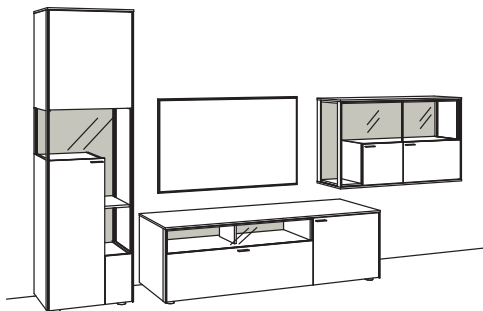

Kombination SI08-....L/R

R= spiegelseitig zur Abbildung (preisgleich)

B 363 cm
 H 207 cm
 T 53/43/33 cm

Kombination bestehend aus:

1x Vitrine sentino 3000	5293-...L
1x Lowboard sentino 3000	5234-...R
1x Hängetype sentino 3000	5241-...R