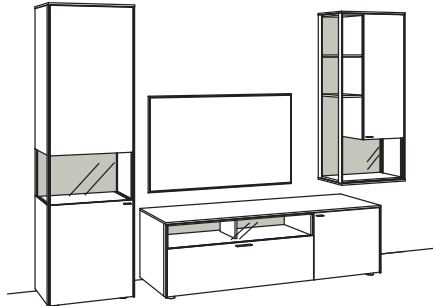

Kombination SI03-....L/R

R= spiegelseitig zur Abbildung (preisgleich)

B 303 cm
 H 207 cm
 T 53/43/33 cm

Kombination bestehend aus:

1x Vitrine sentino 3000	5290-....L
1x Lowboard sentino 3000	5234-....R
1x Hängetype sentino 3000	5247-....R