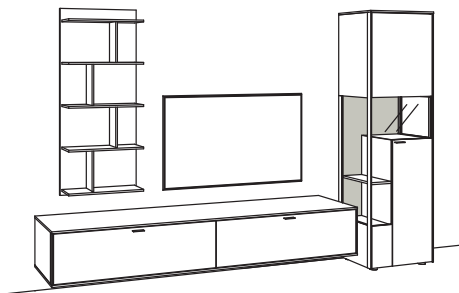

Kombination SI04-....L/R

R= spiegelseitig zur Abbildung (preisgleich)

B 324 cm
H 207 cm
T 53/43/24 cm

Kombination bestehend aus:

1x Hängelowboard sentino 3000	5204-....L
1x Panel sentino 3000	5315-..00
1x Vitrine sentino 3000	5293-....R

RÜCKWAND-PAKET:

PG A	RA04-..00	inbegriffen
PG B	RB04-..00	
PG C	RC04-..00	

Paket bestehend aus:

1x Rückwand, Vitrine	0429-..01

BELEUCHTUNGS-PAKET:

Komplette Beleuchtung inkl. Trafo, Verlängerung u. Funkdimmer **SP04-0000**

BELEUCHTUNG für Einzelbestellungen:

3x 1er Set LED-Beleuchtung, Vitrine à	5340-0001
1x 8er Set LED-Beleuchtung, Panel	5340-0008
1x Ambiente Beleuchtung, Vitrine	5341-0021
2x Trafo à	5345-0000
2x Extra Verlängerung à	5346-0000
1x Funkdimmer-Set	0094-0041

Zusatzausstattung, wahlweise:

1x Untergestell, Vitrine	5321-..01	
1x Untergestellbeleuchtung, Vitrine	5344-0001	
1x Kabeldurchlass, Hängelowboard	5320-0000	
1x Kabelblende + TV-Wandhalterung	0098-..41	s. S. 26
1x Infrarot-Repeater	0089-0041	

Panele sind immer in der Farbe des Korpus.