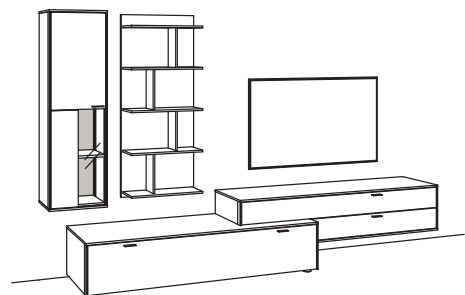

Kombination SI06-....L/R

R= spiegelseitig zur Abbildung (preisgleich)

B 323 cm
H 196 cm
T 53/43/33/24 cm

Kombination bestehend aus:

1x Hängetype sentino 3000	5246-....L
1x Paneel sentino 3000	5315-..00
1x Lowboard sentino 3000	5215-
1x Hängeaufsatz sentino 3000	5223-....R

RÜCKWAND-PAKET:

PG A	RA06-..00	inbegriffen
PG B	RB06-..00	
PG C	RC06-..00	

Paket bestehend aus:

1x Rückwand, Hängetype	0422-..02

Bitte die 5. + 6. Stelle der Bestell-Nummer für die Rückwände bzw. Rückwand-Pakete ergänzen:

1. **PG A:**
   - 36 Lack schiefergrau matt
   - 37 Lack kristallweiß matt
2. **PG B:**
   - 03 Eiche rustico hell geölt
   - 72 Wildeiche hell soft gebürstet geölt
3. **PG C:**
   - 92 Fjord Fichte grau

BELEUCHTUNGS-PAKET:
Komplette Beleuchtung inkl. Trafo, Verlängerung u. Funkdimmer **SP06-0000**

BELEUCHTUNG für Einzelbestellungen:

2x 1er Set LED-Beleuchtung, Hängetype à	5340-0001
1x 8er Set LED-Beleuchtung, Paneel	5340-0008
1x Trafo	5345-0000
1x Extra Verlängerung	5346-0000
1x Funkdimmer-Set	0094-0041

Zusatzausstattung, wahlweise:

1x Kabeldurchlass, Hängeaufsatz	5320-0000	
1x Kabelblende + TV-Wandhalterung	0098-..41	s. S. 26
1x Infrarot-Repeater	0089-0041	

Paneele sind immer in der Farbe des Korpus.