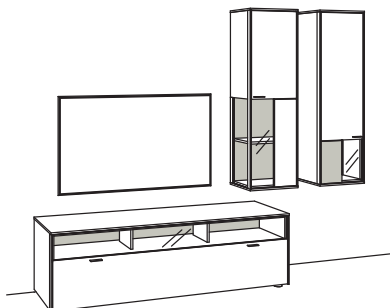

Kombination SI01-....L/R

R= spiegelseitig zur Abbildung (preisgleich)

B 263 cm
 H 207 cm
 T 53/33 cm

Kombination bestehend aus:

1x Lowboard sentino 3000	5233-
1x Hängetype sentino 3000	5246-...R
1x Hängetype sentino 3000	5245-...L