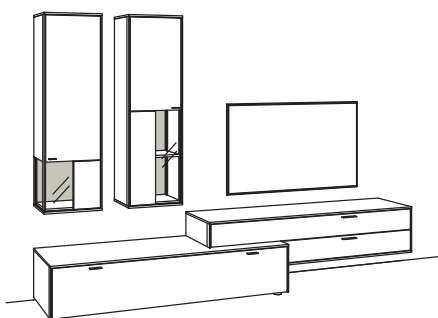

Kombination SI02-....L/R

R= spiegelseitig zur Abbildung (preisgleich)

B 302 cm
 H 207 cm
 T 53/43/33 cm

Kombination bestehend aus:

1x Lowboard sentino 3000	5215-
1x Hängetype sentino 3000	5245-...R
1x Hängetype sentino 3000	5246-...L
1x Hängeaufsatz sentino 3000	5223-...R