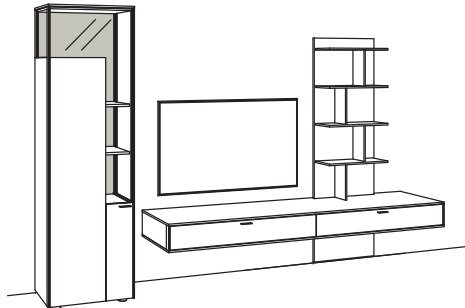

Kombination SI05-....L/R

R= spiegelseitig zur Abbildung (preisgleich)

B 324 cm
 H 207 cm
 T 53/43/24 cm

Kombination **SI05-0000** bestehend aus:
 1x Vitrine 5291-3616L, 1x Hängelowboard 5201-3616,
 1x Paneel 5317-0300