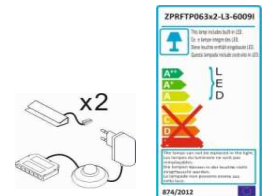

Art.-Nr.	BW iX 90 12	BW iX 90 11	BW iX 90 10	BW iX 90 81
Breite/ Höhe/ Tiefe cm	45/ 200/ 35	45/ 120/ 35	45/ 87/ 35	45/ 85/ 30
Beschreibung	Schrank, 1 Tür (links Anschlag).	Schrank, 1 Tür (links Anschlag).	Schrank, 1 Tür (links Anschlag).	Hängeschrank, 1 Tür (links Anschlag).

Art.-Nr.	BW iX 90 17	BW iX 90 16	BW iX 90 15	BW iX 90 86
Breite/ Höhe/ Tiefe cm	45/ 200/ 35	45/ 120/ 35	45/ 87/ 35	45/ 85/ 30
Beschreibung	Schrank, 1 Tür (rechts Anschlag).	Schrank, 1 Tür (rechts Anschlag).	Schrank, 1 Tür (rechts Anschlag).	Hängeschrank, 1 Tür (rechts Anschlag).