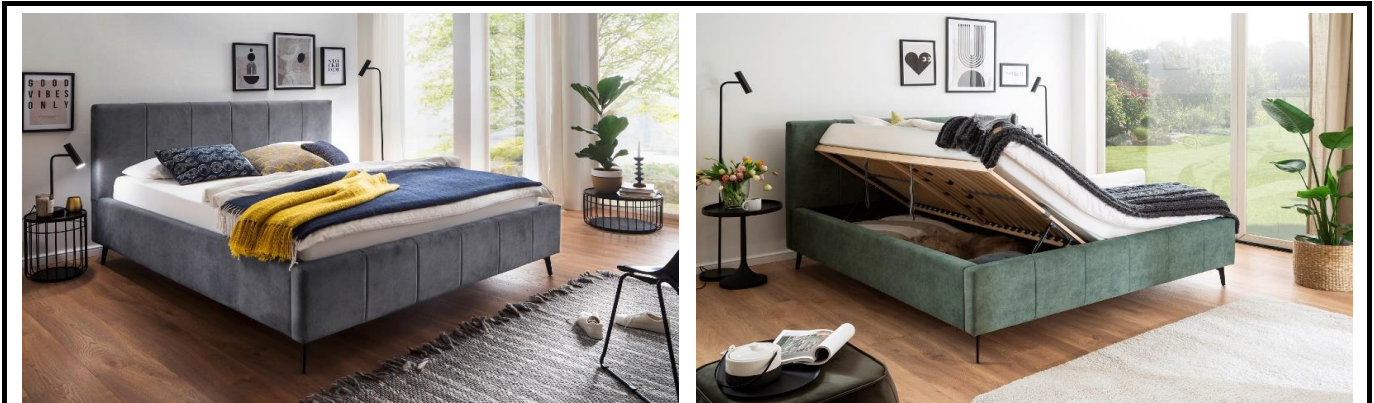

Modell: LIZZANO

Modell:	Farbe:	Liegefläche
LIZZANO by meise inkl. Bettkasten	beige Nr. 03	
	1942-99-4000	160x200 cm
	1942-99-5000	180x200 cm
	grün Nr. 33	
	1934-99-4000	160x200 cm
	1934-99-5000	180x200 cm
	hellgrau Nr. 81	
	1943-99-4000	160x200 cm
	1943-99-5000	180x200 cm
	anthrazit Nr. 84	
	1935-99-4000	160x200 cm
	1935-99-5000	180x200 cm

Modellbeschreibung: Polsterbett mit Stoffbezug CLOUD (100% Polyester)
Farbe: beige Nr. 03 | grün Nr. 33 | hellgrau Nr. 81 | anthrazit Nr. 84
Kopfteil mit senkrechten Einzügen, Metallfuß schwarz lackiert
- **inkl. Bettkasten und seitlich zu öffnende Federholzrahmen**
28 Leisten, starr, mit Härtegradverstellung

Größe	Außenlänge	Außenbreite	Höhe Fußteil	Höhe Kopfteil	Höhe Bettseite	Höhe Oberkante Bettseite	Höhe Unterkante Bettseite	Einlaßtiefe für Lattenrost	Stärke Bettseite	Bett-pfosten
160	215,0	174,0		114,0	32,0	50,0	18,0			
180	215,0	194,0		114,0	32,0	50,0	18,0