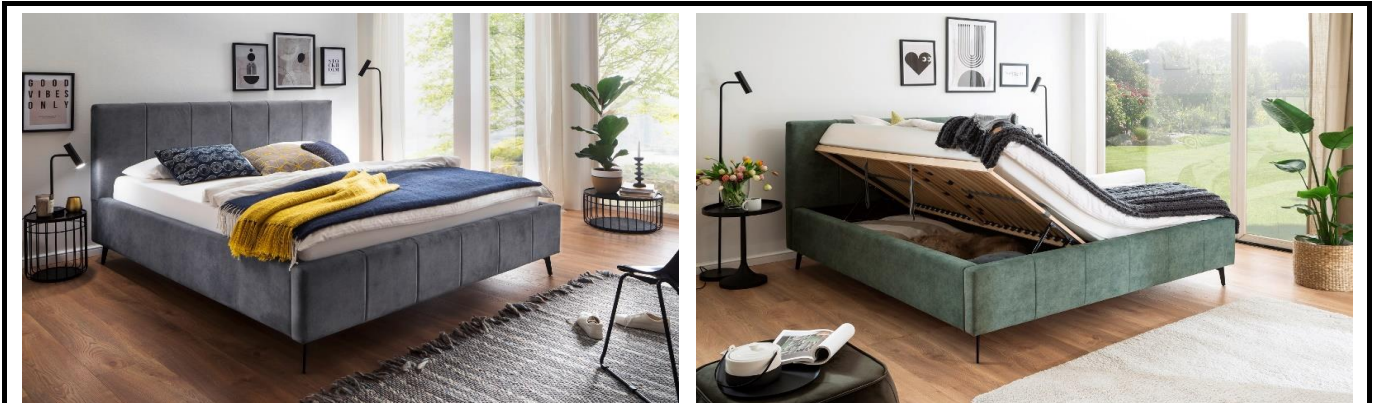

Modell: LIZZANO

Modell:	Farbe:	Liegefläche
LIZZANO by meise inkl. Bettkasten und Matratze	beige Nr. 03	
	1942-99-4T23	160x200 cm
	1942-99-5T23	180x200 cm
	grün Nr. 33	
	1934-99-4T23	160x200 cm
	1934-99-5T23	180x200 cm
	hellgrau Nr. 81	
	1943-99-4T23	160x200 cm
	1943-99-5T23	180x200 cm
	anthrazit Nr. 84	
	1935-99-4T23	160x200 cm
	1935-99-5T23	180x200 cm

Modellbeschreibung: Polsterbett mit Stoffbezug CLOUD (100% Polyester)
Farbe: beige Nr. 03 | grün Nr. 33 | hellgrau Nr. 81 | anthrazit Nr. 84
Kopfteil mit senkrechten Einzügen, Metallfuß schwarz lackiert
- inkl. Bettkasten und seitlich zu öffnende Federholzrahmen
28 Leisten, starr, mit Härtegradverstellung
- inkl. Wendematratze TOSCANA 7-Zonen-Tonnentaschenfederkern (TTFK 500) H2/H3

Größe	Außenlänge	Außenbreite	Höhe Fußteil	Höhe Kopfteil	Höhe Bettseite	Höhe Oberkante Bettseite	Höhe Unterkante Bettseite	Einlaßtiefe für Lattenrost	Stärke Bettseite	Bett-pfosten
160	215,0	174,0		114,0	32,0	50,0	18,0			
180	215,0	194,0		114,0	32,0	50,0	18,0