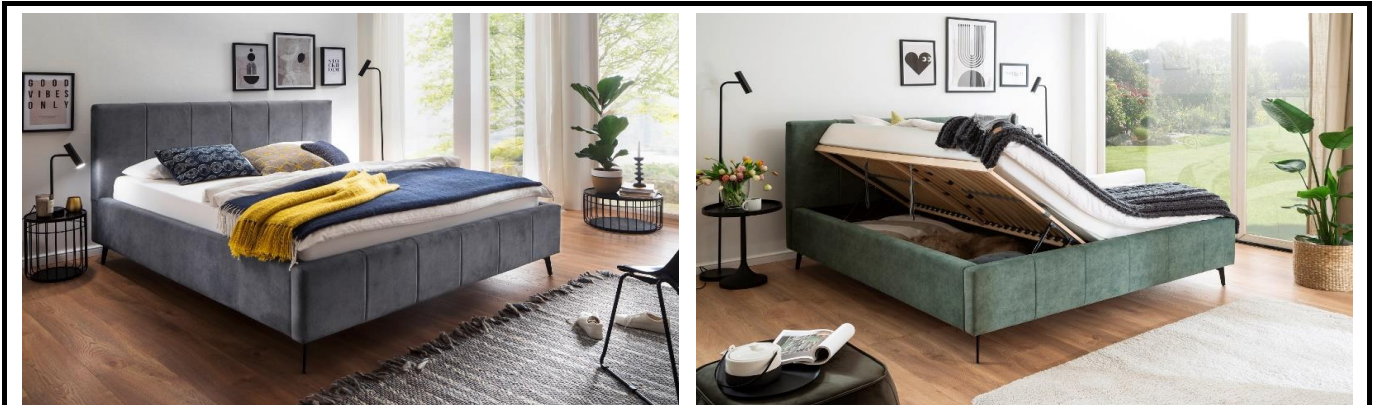

Modell: LIZZANO

Modell:	Farbe:	Liegefläche
LIZZANO by meise inkl. Bettkasten	beige Nr. 03	
	1942-99-4000	160x200 cm
	1942-99-5000	180x200 cm
	grün Nr. 33	
	1934-99-4000	160x200 cm
	1934-99-5000	180x200 cm
	hellgrau Nr. 81	
	1943-99-4000	160x200 cm
	1943-99-5000	180x200 cm
	anthrazit Nr. 84	
	1935-99-4000	160x200 cm
	1935-99-5000	180x200 cm

Modellbeschreibung: Polsterbett mit Stoffbezug CLOUD (100% Polyester)
Farbe: beige Nr. 03 | grün Nr. 33 | hellgrau Nr. 81 | anthrazit Nr. 84
Kopfteil mit senkrechten Einzügen, Metallfuß schwarz lackiert
- **inkl. Bettkasten und seitlich zu öffnende Federholzrahmen**
28 Leisten, starr, mit Härtegradverstellung

Größe	Außenlänge	Außenbreite	Höhe Fußteil	Höhe Kopfteil	Höhe Bettseite	Höhe Oberkante Bettseite	Höhe Unterkante Bettseite	Einlaßtiefe für Lattenrost	Stärke Bettseite	Bett-pfosten
160	215,0	174,0		114,0	32,0	50,0	18,0			
180	215,0	194,0		114,0	32,0	50,0	18,0