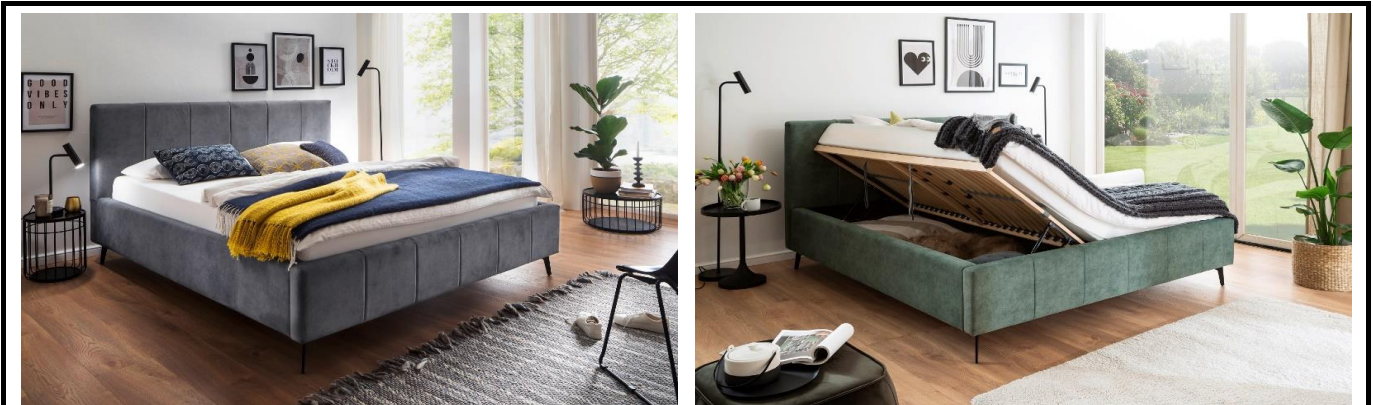

Möbel LETZ

Finden und Wohlfühlen

Typenplan

Lizzano von Meise Möbel - Polsterbett hellgrau mit Bettkasten

Wichtiger Hinweis für Sie

Etwaige Hinweise des Herstellers in dieser Produktinformation, die sich auf die Gewährleistung beziehen, haben für Sie keinerlei Bindungswirkung und können von Ihnen ignoriert werden. Ihre gesetzlichen Gewährleistungsrechte als Verbraucher uns gegenüber, als Ihrem Verkäufer, werden dadurch in keiner Weise berührt oder eingeschränkt. Sie können sich wegen aller Mängel jederzeit an uns wenden. Darüber hinaus gehende Herstellergarantien bleiben natürlich unberührt. Dieser Artikel wird hergestellt von Meise Möbel GmbH & Co.KG, Klosterbauerschafter Straße 27, 32278 Kirchlengern, Deutschland, info@meisemoebel.de

Möbel Letz GmbH
Am Gewerbepark 11
06895 Zahna-Elster

Tel.: 035383 - 6018 50

Fax.: 035383 - 6018 17

Modell: LIZZANO

Modell:	Farbe:	Liegefläche
LIZZANO by meise inkl. Bettkasten und Matratze	beige Nr. 03	
	1942-99-4T23	160x200 cm
	1942-99-5T23	180x200 cm
	grün Nr. 33	
	1934-99-4T23	160x200 cm
	1934-99-5T23	180x200 cm
	hellgrau Nr. 81	
	1943-99-4T23	160x200 cm
	1943-99-5T23	180x200 cm
	anthrazit Nr. 84	
	1935-99-4T23	160x200 cm
	1935-99-5T23	180x200 cm

Modellbeschreibung: Polsterbett mit Stoffbezug CLOUD (100% Polyester)
 Farbe: beige Nr. 03 | grün Nr. 33 | hellgrau Nr. 81 | anthrazit Nr. 84
 Kopfteil mit senkrechten Einzügen, Metallfuß schwarz lackiert
 - inkl. Bettkasten und seitlich zu öffnende Federholzrahmen
28 Leisten, starr, mit Härtegradverstellung
 - inkl. Wendematratze TOSCANA 7-Zonen-Tonnentaschenfederkern (TTFK 500) H2/H3

Modellbeschreibung: Polsterbett mit Stoffbezug CLOUD (100% Polyester)
Farbe: beige Nr. 03 | grün Nr. 33 | hellgrau Nr. 81 | anthrazit Nr. 84
Kopfteil mit senkrechten Einzügen, Metallfuß schwarz lackiert
- **inkl. Bettkasten und seitlich zu öffnende Federholzrahmen**
28 Leisten, starr, mit Härtegradverstellung