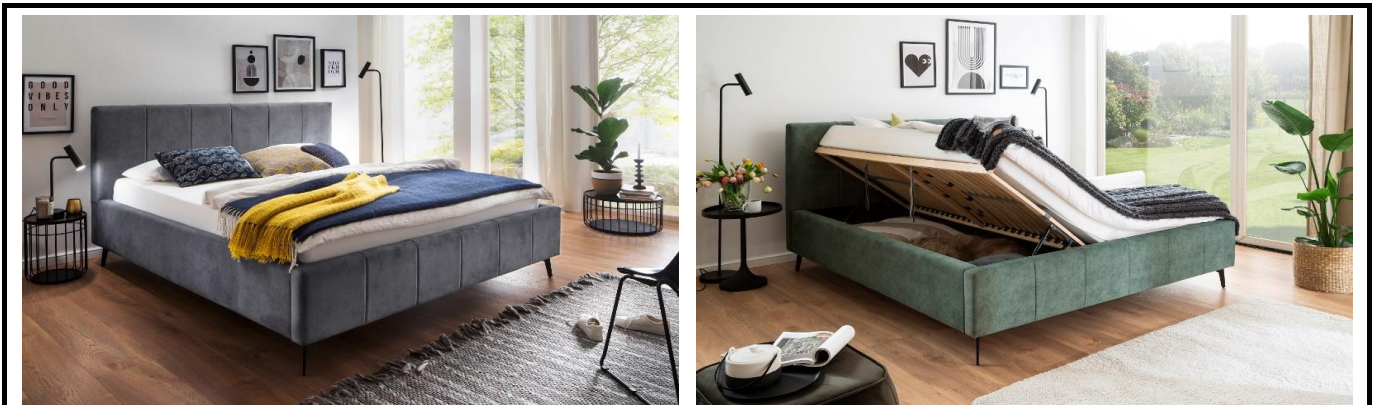

Möbel LETZ

Finden und Wohlfühlen

Typenplan

Lizzano von Meise Möbel - Polsterbett hellgrau mit Bettkasten

Wichtiger Hinweis für Sie

Etwaige Hinweise des Herstellers in dieser Produktinformation, die sich auf die Gewährleistung beziehen, haben für Sie keinerlei Bindungswirkung und können von Ihnen ignoriert werden. Ihre gesetzlichen Gewährleistungsrechte als Verbraucher uns gegenüber, als Ihrem Verkäufer, werden dadurch in keiner Weise berührt oder eingeschränkt. Sie können sich wegen aller Mängel jederzeit an uns wenden. Darüber hinaus gehende Herstellergarantien bleiben natürlich unberührt. Dieser Artikel wird hergestellt von Meise Möbel GmbH & Co. KG, Klosterbauerschafter Straße 27, 32278 Kirchlengern, Deutschland, info@meisemoebel.de

Möbel Letz GmbH
Am Gewerbepark 11
06895 Zahna-Elster

Tel.: 035383 - 6018 50

Fax.: 035383 - 6018 17

Modell: LIZZANO

Modell:	Farbe:	Liegefläche
LIZZANO by meise inkl. Bettkasten und Matratze	beige Nr. 03	
	1942-99-4T23	160x200 cm
	1942-99-5T23	180x200 cm
	grün Nr. 33	
	1934-99-4T23	160x200 cm
	1934-99-5T23	180x200 cm
	hellgrau Nr. 81	
	1943-99-4T23	160x200 cm
	1943-99-5T23	180x200 cm
	anthrazit Nr. 84	
	1935-99-4T23	160x200 cm
	1935-99-5T23	180x200 cm

Modellbeschreibung: Polsterbett mit Stoffbezug CLOUD (100% Polyester)
 Farbe: beige Nr. 03 | grün Nr. 33 | hellgrau Nr. 81 | anthrazit Nr. 84
 Kopfteil mit senkrechten Einzügen, Metallfuß schwarz lackiert
 - inkl. Bettkasten und seitlich zu öffnende Federholzrahmen
28 Leisten, starr, mit Härtegradverstellung
 - inkl. Wendematratze TOSCANA 7-Zonen-Tonnentaschenfederkern (TTFK 500) H2/H3

Modellbeschreibung: Polsterbett mit Stoffbezug CLOUD (100% Polyester)
Farbe: beige Nr. 03 | grün Nr. 33 | hellgrau Nr. 81 | anthrazit Nr. 84
Kopfteil mit senkrechten Einzügen, Metallfuß schwarz lackiert
- **inkl. Bettkasten und seitlich zu öffnende Federholzrahmen**
28 Leisten, starr, mit Härtegradverstellung