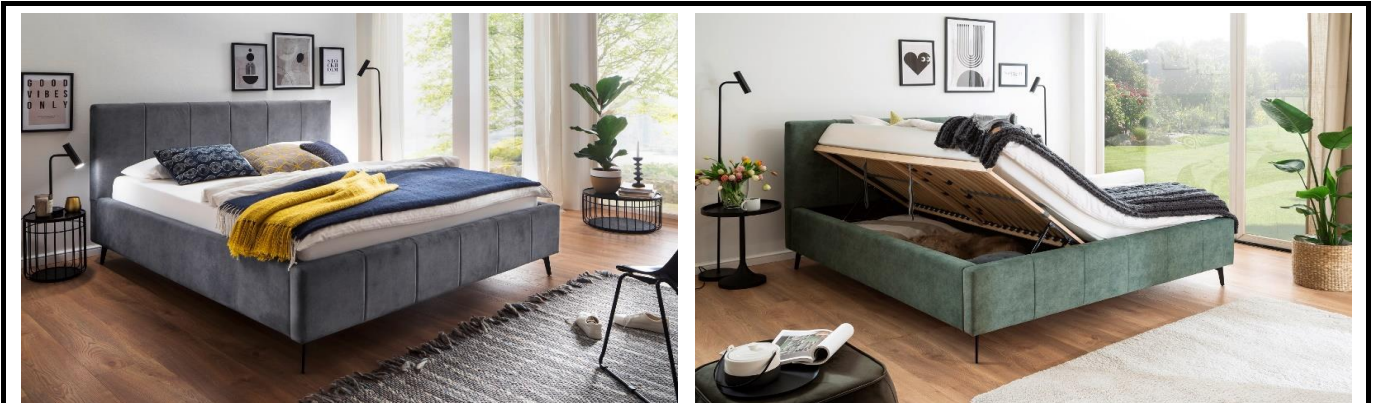

Modell: LIZZANO

Modell:	Farbe:	Liegefläche
LIZZANO by meise inkl. Bettkasten	beige Nr. 03	
	1942-99-4000	160x200 cm
	1942-99-5000	180x200 cm
	grün Nr. 33	
	1934-99-4000	160x200 cm
	1934-99-5000	180x200 cm
	hellgrau Nr. 81	
	1943-99-4000	160x200 cm
	1943-99-5000	180x200 cm
	anthrazit Nr. 84	
	1935-99-4000	160x200 cm
	1935-99-5000	180x200 cm

Modellbeschreibung: Polsterbett mit Stoffbezug CLOUD (100% Polyester)
Farbe: beige Nr. 03 | grün Nr. 33 | hellgrau Nr. 81 | anthrazit Nr. 84
Kopfteil mit senkrechten Einzügen, Metallfuß schwarz lackiert
- **inkl. Bettkasten und seitlich zu öffnende Federholzrahmen**
28 Leisten, starr, mit Härtegradverstellung

Größe	Außenlänge	Außenbreite	Höhe Fußteil	Höhe Kopfteil	Höhe Bettseite	Höhe Oberkante Bettseite	Höhe Unterkante Bettseite	Einlaßtiefe für Lattenrost	Stärke Bettseite	Bett-pfosten
160	215,0	174,0		114,0	32,0	50,0	18,0			
180	215,0	194,0		114,0	32,0	50,0	18,0