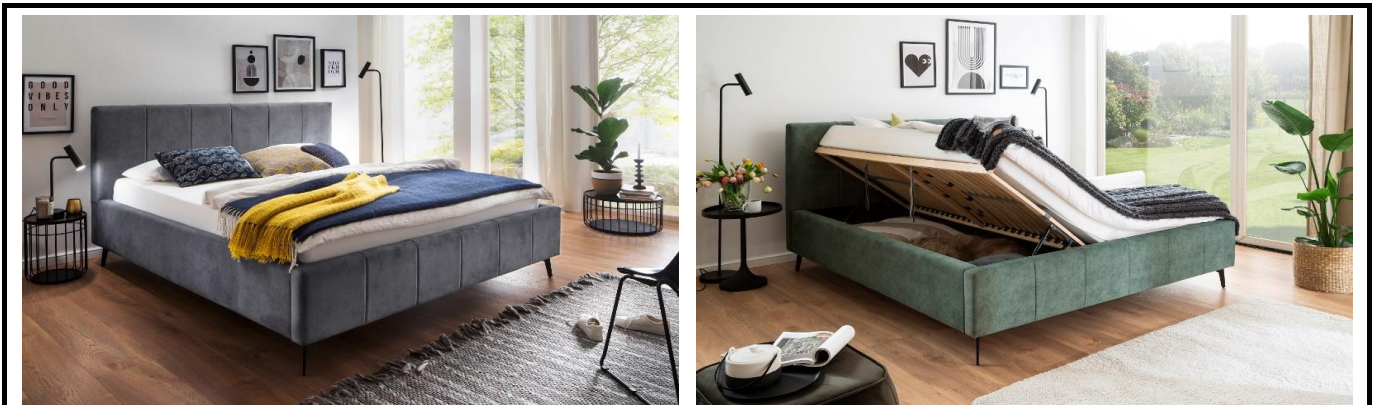

Modell: LIZZANO

Modell:	Farbe:	Liegefläche
LIZZANO by meise inkl. Bettkasten und Matratze	beige Nr. 03	
	1942-99-4T23	160x200 cm
	1942-99-5T23	180x200 cm
	grün Nr. 33	
	1934-99-4T23	160x200 cm
	1934-99-5T23	180x200 cm
	hellgrau Nr. 81	
	1943-99-4T23	160x200 cm
	1943-99-5T23	180x200 cm
	anthrazit Nr. 84	
	1935-99-4T23	160x200 cm
	1935-99-5T23	180x200 cm

Modellbeschreibung: Polsterbett mit Stoffbezug CLOUD (100% Polyester)
Farbe: beige Nr. 03 | grün Nr. 33 | hellgrau Nr. 81 | anthrazit Nr. 84
Kopfteil mit senkrechten Einzügen, Metallfuß schwarz lackiert
- inkl. Bettkasten und seitlich zu öffnende Federholzrahmen
28 Leisten, starr, mit Härtegradverstellung
- inkl. Wendematratze TOSCANA 7-Zonen-Tonnentaschenfederkern (TTFK 500) H2/H3

Größe	Außenlänge	Außenbreite	Höhe Fußteil	Höhe Kopfteil	Höhe Bettseite	Höhe Oberkante Bettseite	Höhe Unterkante Bettseite	Einlaßtiefe für Lattenrost	Stärke Bettseite	Bett-pfosten
160	215,0	174,0		114,0	32,0	50,0	18,0			
180	215,0	194,0		114,0	32,0	50,0	18,0