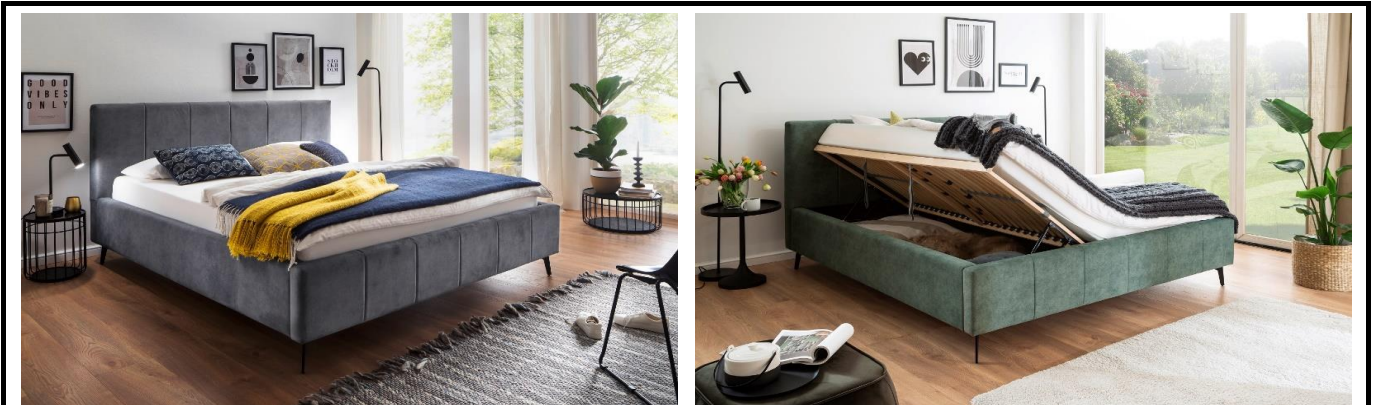

Modell: LIZZANO

Modell:	Farbe:	Liegefläche
LIZZANO by meise inkl. Bettkasten	beige Nr. 03	
	1942-99-4000	160x200 cm
	1942-99-5000	180x200 cm
	grün Nr. 33	
	1934-99-4000	160x200 cm
	1934-99-5000	180x200 cm
	hellgrau Nr. 81	
	1943-99-4000	160x200 cm
	1943-99-5000	180x200 cm
	anthrazit Nr. 84	
	1935-99-4000	160x200 cm
	1935-99-5000	180x200 cm

Modellbeschreibung: Polsterbett mit Stoffbezug CLOUD (100% Polyester)
Farbe: beige Nr. 03 | grün Nr. 33 | hellgrau Nr. 81 | anthrazit Nr. 84
Kopfteil mit senkrechten Einzügen, Metallfuß schwarz lackiert
- **inkl. Bettkasten und seitlich zu öffnende Federholzrahmen**
28 Leisten, starr, mit Härtegradverstellung

Größe	Außenlänge	Außenbreite	Höhe Fußteil	Höhe Kopfteil	Höhe Bettseite	Höhe Oberkante Bettseite	Höhe Unterkante Bettseite	Einlaßtiefe für Lattenrost	Stärke Bettseite	Bett-pfosten
160	215,0	174,0		114,0	32,0	50,0	18,0			
180	215,0	194,0		114,0	32,0	50,0	18,0