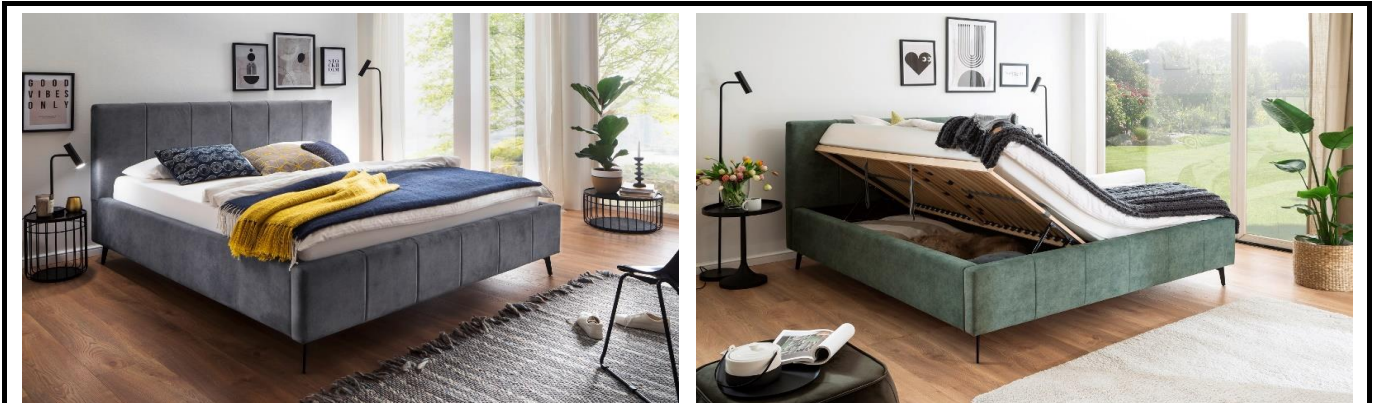

Möbel LETZ

Finden und Wohlfühlen

Typenplan

Lizzano von Meise Möbel - Polsterbett beige mit Bettkasten

Wichtiger Hinweis für Sie

Etwaige Hinweise des Herstellers in dieser Produktinformation, die sich auf die Gewährleistung beziehen, haben für Sie keinerlei Bindungswirkung und können von Ihnen ignoriert werden. Ihre gesetzlichen Gewährleistungsrechte als Verbraucher uns gegenüber, als Ihrem Verkäufer, werden dadurch in keiner Weise berührt oder eingeschränkt. Sie können sich wegen aller Mängel jederzeit an uns wenden. Darüber hinaus gehende Herstellergarantien bleiben natürlich unberührt. Dieser Artikel wird hergestellt von Meise Möbel GmbH & Co.KG, Klosterbauerschafter Straße 27, 32278 Kirchlengern, Deutschland, info@meisemoebel.de

Möbel Letz GmbH
Am Gewerbepark 11
06895 Zahna-Elster

Tel.: 035383 - 6018 50

Fax.: 035383 - 6018 17

Modell: LIZZANO

Modell:	Farbe:	Liegefläche
LIZZANO by meise inkl. Bettkasten und Matratze	beige Nr. 03	
	1942-99-4T23	160x200 cm
	1942-99-5T23	180x200 cm
	grün Nr. 33	
	1934-99-4T23	160x200 cm
	1934-99-5T23	180x200 cm
	hellgrau Nr. 81	
	1943-99-4T23	160x200 cm
	1943-99-5T23	180x200 cm
	anthrazit Nr. 84	
	1935-99-4T23	160x200 cm
	1935-99-5T23	180x200 cm

Modellbeschreibung: Polsterbett mit Stoffbezug CLOUD (100% Polyester)
 Farbe: beige Nr. 03 | grün Nr. 33 | hellgrau Nr. 81 | anthrazit Nr. 84
 Kopfteil mit senkrechten Einzügen, Metallfuß schwarz lackiert
 - inkl. Bettkasten und seitlich zu öffnende Federholzrahmen
28 Leisten, starr, mit Härtegradverstellung
 - inkl. Wendematratze TOSCANA 7-Zonen-Tonnentaschenfederkern (TTFK 500) H2/H3

Modellbeschreibung: Polsterbett mit Stoffbezug CLOUD (100% Polyester)
Farbe: beige Nr. 03 | grün Nr. 33 | hellgrau Nr. 81 | anthrazit Nr. 84
Kopfteil mit senkrechten Einzügen, Metallfuß schwarz lackiert
- **inkl. Bettkasten und seitlich zu öffnende Federholzrahmen**
28 Leisten, starr, mit Härtegradverstellung