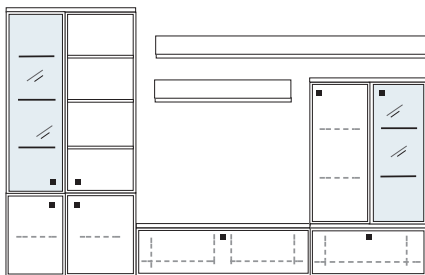

B 334 H 221 T 42/51 cm

bestehend aus:

Schrank/Vitrinenkombi 12R 1 x KE516Q
Unterteile 1 x 02050, 1 x 02010
Schrank 6R 1 x R06017A
Vitrine 6R 1 x R06013A
Wandboard 1 x 2570, 1 x 2592

mit Sprossen **PH 813Q**

ohne Sprossen **PH 813**

mögliches Zubehör:

Spiegelrückwand für Vitrinen 1 x 9007, 1 x 9011
3er Set Glaskantenbeleuchtung 1 x 9523
2er Set Glaskantenbeleuchtung 1 x 9522
Vollauszug pro Schubkasten 1 x 9191
Filzeinlage pro Schubkasten 2 x 9404, 1 x 9407
Einbau-Steckdose 1 x 9101