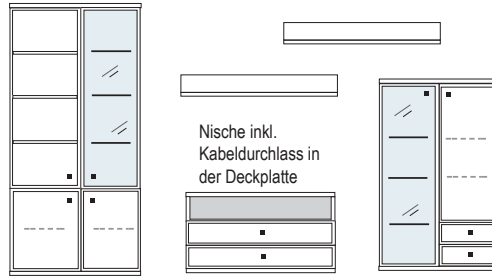

B ca. 351 H 221 T 42/51 cm

Nische inkl. Kabeldurchlass in der Deckplatte

bestehend aus:

- Schrank/Vitrinenkombi 12R 1 x KE515Q
- TV-Teil 1 x 03092
- Vitrinen/Schrankkombi 8R 1 x KE50
- Wandboard 2 x 2515

mit Sprossen **PH 707Q**
ohne Sprossen **PH 707**

mögliches Zubehör:

- Spiegelrückwand für Vitrinen 2 x 9007
- 3er Set Glaskantenbeleuchtung 2 x 9523
- Vollauszug pro Schubkasten 1 x 9191
- Filzeinlage pro Schubkasten 1 x 9402, 1 x 9409
- Funkfernbedienung 1 x 9185
- Einbausteckdose 1 x 9101