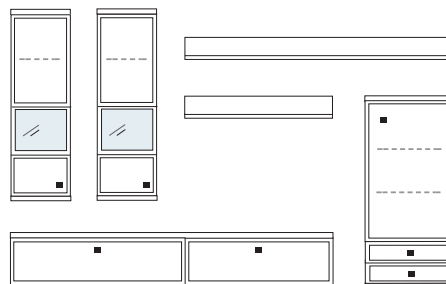

B ca. 345 H 221 T 42/51 cm

1. bestehend aus:

Hängeschrank 8R	2 x L08027	
TV-Teil	1 x 02050, 1 x 02048	
Schranelement 8R	1 x R08063	
Wandboard	1 x 2515, 1 x 2570	

3. **PH 709**

1. mögliches Zubehör:

Indirekte Holzbodenbel. für Vitrinen	2 x 9361
LED Spot f. Vitrinen	1 x 9581
Funkfernbedienung	1 x 9185
Vollauszug pro Schubkasten	1 x 9191
Filzeinlage pro Schubkasten	1 x 9404, 2 x 9403, 2 x 9404
Einbausteckdose	1 x 9101
Ablage-Mulde (siehe Seite 53)