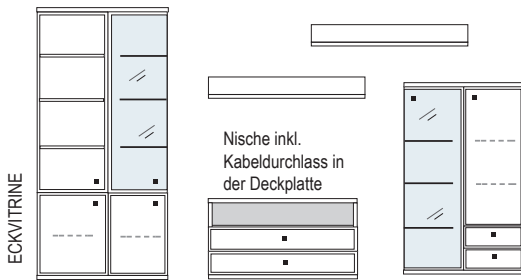

B ca. 351 H 221 T 42/51 cm

bestehend aus:

- Schrank/Vitrinenkombi 12R 1 x KE513Q
- TV-Teil 1 x 03092
- Schrank/Vitrinenkombi 8R 1 x KE42
- Wandboard 2 x 2515

mit Sprossen **PH 704Q**
ohne Sprossen **PH 704**

mögliches Zubehör:

- Spiegelrückwand für Vitrinen 2 x 9007
- 3er Set Glaskantenbeleuchtung 2 x 9523
- Vollauszug pro Schubkasten 1 x 9191
- Filzeinlage pro Schubkasten 1 x 9402, 1 x 9409
- Funkfernbedienung 1 x 9185