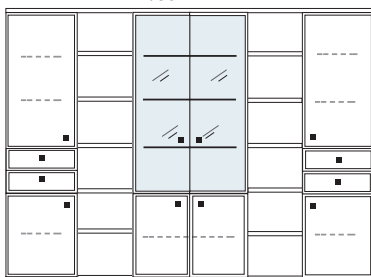

B 277 H 221 T 42/36 cm

1. bestehend aus:

Schrank 12R	1 x L12405, 1 x R12406
Zwischenböden	12 x 3801
Sockelböden	2 x 1821
Kranzplatte	7 x 5001
Vitrinenschrank 12R	1 x 12378

PH 788

1. mögliches Zubehör:

Spiegelrückwand für Vitrine	1 x 9014
3er Set Glaskantenbeleuchtung	1 x 9543
Vollauszug pro Schubkasten	1 x 9191
Filzeinlagen pro Schubkasten	1 x 9404
Funkfernbedienung	1 x 9185