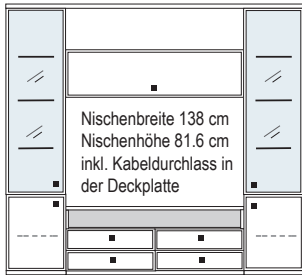

B 230 H 221 T 42 cm

1. bestehend aus:

Vitrinenschrank 12R	1 x L12323, R12323
TV Teil	1 x 03050
Hängeschrank	1 x 02072H
Kranzplatte	14 x 5001

PH 790

1. mögliches Zubehör:

Spiegeltür für Vitrine	2 x 9007
3er Set Glaskantenbeleuchtung	2 x 9523
Vollauszug pro Schubkasten	1 x 9191
Funkfernbedienung	1 x 9185
Filzeinlage pro Schubkasten	1 x 9404
Einbausteckdose	1 x 9101