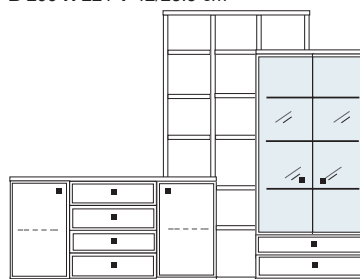

B 299 H 221 T 42/28.5 cm

1. bestehend aus:

Sideboard 4R	1 x KE80
Aufsatzstollen 12R	4 x 2817
Zwischenböden	11 x 2801
Sockelboden	1 x 1801
Kranzplatte	12 x 5001
Vitrinenschrank 10R	1 x 10018

PH 785

1. mögliches Zubehör:

Spiegelrückwand für Vitrine	1 x 9014
3er Set Glaskantenbeleuchtung	1 x 9543
Vollauszug pro Schubkasten	1 x 9191
Filzeinlagen pro Schubkasten	1 x 9404
Funkfernbedienung	1 x 9185
Einbausteckdose	1 x 9101