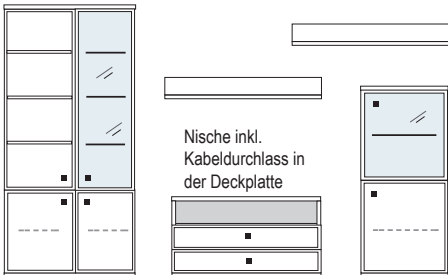

B ca. 328 H 221 T 42/51 cm

Nische inkl. Kabeldurchlass in der Deckplatte

bestehend aus:

- Schrank/Vitrinenkombi 12R 1 x KE515Q
- TV-Teil 1 x 03092
- Vitrinen-Schrankkombi 8R 1 x R08071
- Wandboard 2 x 2515

mit Sprossen **PH 708Q**
ohne Sprossen **PH 708**

mögliches Zubehör:

- Spiegelrückwand für Vitrinen 1 x 9007, 1 x 9016
- 3er Set Glaskantenbeleuchtung 1 x 9523
- 1er Set Glaskantenbeleuchtung 1 x 9531
- Vollauszug pro Schubkasten 1 x 9191
- Filzeinlage pro Schubkasten 1 x 9409