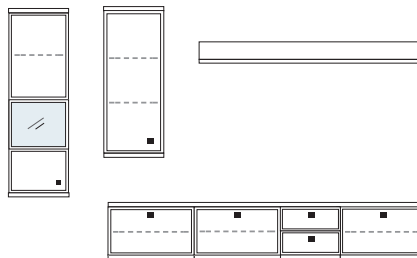

**B ca. 319 H 221 T 30/42 cm**

bestehend aus:  
 Vitrine 8R 1 x L08027W  
 Schrank 6R 1 x L06034W  
 TV-Teil 3 x 02029W, 1 x 02022W  
 Wandboard 1 x 2584

**PH 802**

mögliches Zubehör:  
 Indirekte Vitrinenbel. 1 x 9372  
 Vollauszug pro Schubkasten 1 x 9191  
 Filzeinlage pro Schubkasten 1 x 9402  
 Funkfernbedienung 1 x 9185  
 Einbau-Steckdose 1 x 9101  
 Kabeldurchlass 1 x 9103  
 Ablage-Mulde (siehe Seite 53)