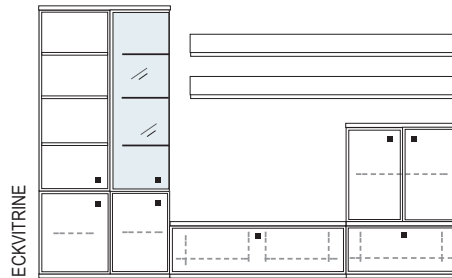

B 334 H 221 T 42/51 cm

1. bestehend aus:

Schrank/Vitrinenkombi 12R	1 x KE513Q	
Unterteile	1 x 02050, 1 x 02010	
Schrank 4R	1 x 04089A	
Wandboard	2 x 2570	

3. mit Sprossen **PH 814Q**
   ohne Sprossen **PH 814**

1. mögliches Zubehör:

Spiegelrückwand für Vitrine	1 x 9007
3er Set Glaskantenbeleuchtung	1 x 9523
Vollauszug pro Schubkasten	1 x 9191
Funkfernbedienung	1 x 9185
Filzeinlagen pro Schubkasten	2 x 9404, 1 x 9407
Einbau-Steckdose	1 x 9101