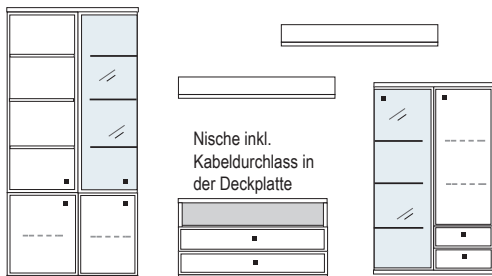

B ca. 351 H 221 T 42/51 cm

ECKVITRINE

Nische inkl. Kabeldurchlass in der Deckplatte

bestehend aus:

- Schrank/Vitrinenkombi 12R 1 x KE513Q
- TV-Teil 1 x 03092
- Schrank/Vitrinenkombi 8R 1 x KE42
- Wandboard 2 x 2515

mit Sprossen **PH 704Q**
ohne Sprossen **PH 704**

mögliches Zubehör:

- Spiegelrückwand für Vitrinen 2 x 9007
- 3er Set Glaskantenbeleuchtung 2 x 9523
- Vollauszug pro Schubkasten 1 x 9191
- Filzeinlage pro Schubkasten 1 x 9402, 1 x 9409
- Funkfernbedienung 1 x 9185