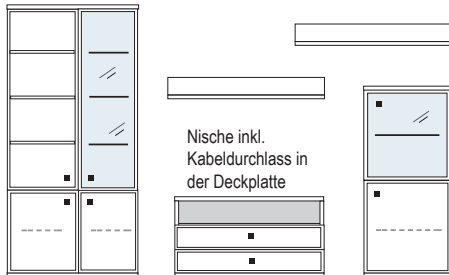

B ca. 328 H 221 T 42/51 cm

bestehend aus:

- Schrank/Vitrinenkombi 12R 1 x KE515Q
- TV-Teil 1 x 03092
- Vitrinen-Schrankkombi 8R 1 x R08071
- Wandboard 2 x 2515

mit Sprossen **PH 708Q**
ohne Sprossen **PH 708**

mögliches Zubehör:

- Spiegelrückwand für Vitrinen 1 x 9007, 1 x 9016
- 3er Set Glaskantenbeleuchtung 1 x 9523
- 1er Set Glaskantenbeleuchtung 1 x 9531
- Vollauszug pro Schubkasten 1 x 9191
- Filzeinlage pro Schubkasten 1 x 9409