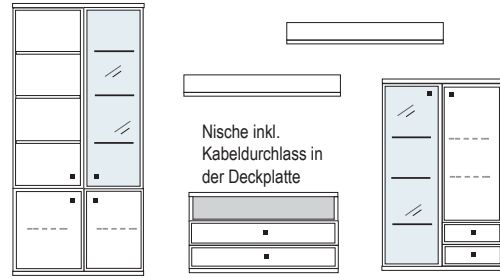

B ca. 351 H 221 T 42/51 cm

bestehend aus:

- Schrank/Vitrinenkombi 12R 1 x KE515Q
- TV-Teil 1 x 03092
- Vitrinen/Schrankkombi 8R 1 x KE50
- Wandboard 2 x 2515

mit Sprossen **PH 707Q**
ohne Sprossen **PH 707**

mögliches Zubehör:

- Spiegelrückwand für Vitrinen 2 x 9007
- 3er Set Glaskantenbeleuchtung 2 x 9523
- Vollauszug pro Schubkasten 1 x 9191
- Filzeinlage pro Schubkasten 1 x 9402, 1 x 9409
- Funkfernbedienung 1 x 9185
- Einbausteckdose 1 x 9101