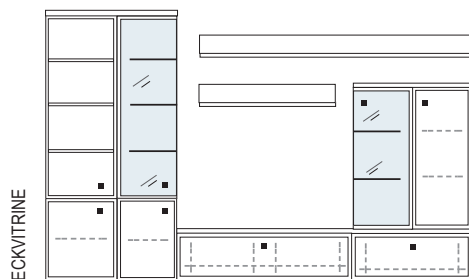

B 334 H 221 T 42/51 cm

bestehend aus:

Schrank/Vitrinenkombi 12R 1 x KE513Q
Unterteile 1 x 02050, 1 x 02010
Vitrine 6R 1 x 06053A
Schrank 6R 1 x R06017A
Wandboard 1 x 2570, 1 x 2592

mit Sprossen **PH 815Q**

ohne Sprossen **PH 815**

mögliches Zubehör:

Spiegelrückwand für Vitrine 1 x 9007, 1 x 9011
3er Set Glaskantenbeleuchtung 1 x 9523
2er Set Glaskantenbeleuchtung 1 x 9522
Vollauszug pro Schubkasten 1 x 9191
Funkfernbedienung 1 x 9185
Filzeinlagen pro Schubkasten 2 x 9404, 1 x 9407