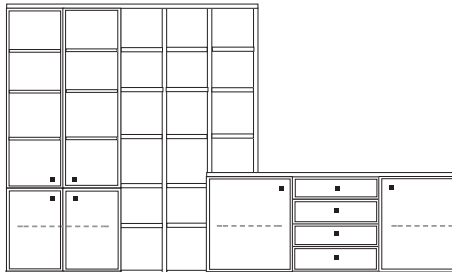

B 368 H 221 T 42/28.5 cm

1. bestehend aus:

Schrank 12R	1 x 12366
Zwischenböden, Sockelböden	16 x 2801, 2 x 1801
Kranzplatte	12 x 5001
Stollen 12R	1 x 2820
Aufsatzstollen 12R	2 x 2817
Sideboard 4R	1 x KE82

mit Sprossen **PH 789Q**

ohne Sprossen **PH 789**

1. mögliches Zubehör:

Vollauszug pro Schubkasten	1 x 9191
Filzeinlagen pro Schubkasten	1 x 9404
Funkfernbedienung	1 x 9185
Einbausteckdose	1 x 9101

Ablage-Mulde (siehe Seite 53)

Elementbreite zzgl. 2 x 2,3 cm Kranz- bzw. Plattenüberstand