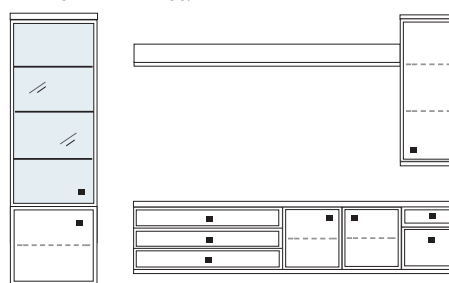

B ca. 342 H 221 T 30/42 cm

bestehend aus:
Vitrine 12R 1 x L12325
TV-Teil 1 x 03048W, 1 x 03027, 1 x 03044W
Schrank 6R 1 x R06034
Wandboard 1 x 2570

PH 806

mögliches Zubehör:
Spiegelrückwand für Vitrine 1 x 9006
3er Set Glaskantenbeleuchtung 1 x 9533
Vollauszug pro Schubkasten 1 x 9191
Filzeinlage pro Schubkasten 1 x 9402, 1 x 9409
Funkfernbedienung 1 x 9185
Kabeldurchlass 1 x 9103