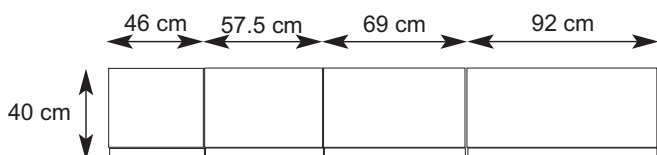

PLANUNGSMÖGLICHKEITEN:

Das Modell SQUARE bietet Ihnen die Möglichkeit, sowohl im Einzelmöbel- als auch im Systembereich Wohnideen nach Ihren ganz persönlichen Vorstellungen umzusetzen.

SQUARE System bietet die Möglichkeit, mit Stand-, Aufsatz-, Hänge- oder Wandhängeelementen zu planen.

Bitte geben Sie bei Ihrer Bestellung den Verwendungszweck der einzelnen Korpusse innerhalb der Planung an. Für Standelemente fügen Sie „S“, für Aufsatzelemente „A“, für Hängeelemente „H“ und für Wandhängeelemente „W“ hinter der Bestellnummer hinzu. (Seite 26, 28, 29, 31, 32, 33 S,A,H,W möglich, Seite 36/37/38 S, A möglich)

Für welchen Zweck ein Korpus geeignet ist, entnehmen Sie der einzelnen Typenaufstellung der folgenden Seiten. Der Preis ist für alle Verwendungszwecke des jeweiligen Korpus identisch.

Korpuselemente können auch als Trägerelement für Böden oder Einhängeelemente dienen. Standardmäßig werden dann Positionsbohrungen an den Außenseiten der Korpusse angebracht.

Bei Abdeck- und Sockelplatten ist die maximale Länge auf 250 cm begrenzt. Bei längeren Zusammenstellungen werden Platten zusammengefügt.

BREITENRASTER

Das System bietet bei Standelementen 7 und bei Aufsatzelementen 5 unterschiedliche Höhen an. Stand- und Unterteilelemente können beliebig miteinander kombiniert werden. Innerhalb des Systems haben Stand-, Aufsatz- und Hängeelemente die gleiche Typ-Nummer und den gleichen Preis. Sie unterscheiden sich nur durch den Wegfall der unteren Platte und der Stellfüße. Somit sind die Aufsatzelemente ca. 4 cm niedriger als die Standelemente. Bei Bestellungen geben Sie nur den Verwendungszweck „S“ für Standelemente und „A“ für Aufsatzelemente an.

Insgesamt stehen 4 Standardbreiten (46, 57.5, 69 und 92 cm) zur Verfügung.