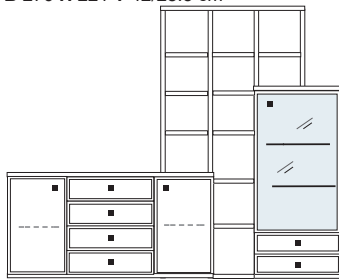

B 276 H 221 T 42/28.5 cm

1. bestehend aus:

Sideboard 4R	1 x KE80
Aufsatzstollen 12R	4 x 2817
Zwischenböden	12 x 2801
Sockelboden	1 x 1801
Kranzplatte	12 x 5001
Vitrinenschrank 8R	1 x R08065

PH 751

1. mögliches Zubehör:

Spiegelrückwand für Vitrine	1 x 9010
2er Set Glaskantenbeleuchtung	1 x 9532
Vollauszug pro Schubkasten	1 x 9191
Filzeinlagen pro Schubkasten	1 x 9404
Funkfernbedienung	1 x 9185
Einbausteckdose	1 x 9101