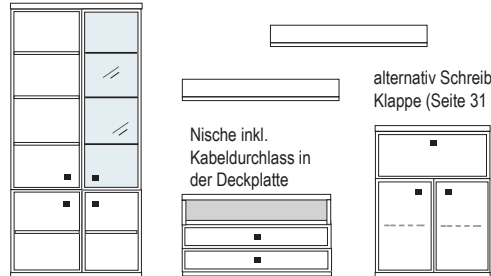

B ca. 351 H 221 T 42/51 cm

alternativ Schreibfach oder Klappe (Seite 31 unten)

Nische inkl. Kabeldurchlass in der Deckplatte

bestehend aus:

- Schrank/Regalkombi 12R 1 x KE515Q
- TV-Teil 1 x 03092
- Schrank mit Barfach 6R 1 x 06060
- Wandboard 2 x 2515

mit Sprossen **PH 705Q**
ohne Sprossen **PH 705**

mögliches Zubehör:

- Spiegelrückwand für Vitrine 1 x 9007
- 3er Set Glaskantenbeleuchtung 1 x 9523
- Vollauszug pro Schubkasten 1 x 9191
- Filzeinlage pro Schubkasten 1 x 9409
- Funkfernbedienung 1 x 9185
- Einbausteckdose 1 x 9101
- Beleuchtung Sekretär/Barfach 1 x 9372