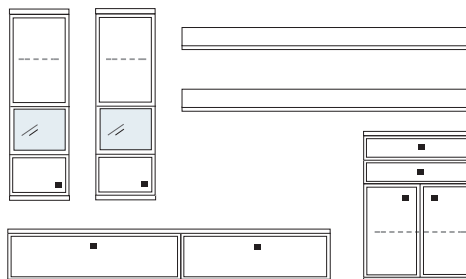

B ca. 368 H 221 T 42/51 cm

1. bestehend aus:

Hängeschrank 8R	2 x L08027	
TV-Teil	1 x 02050, 1 x 02048	
Schrank 6R	1 x 06061	
Wandboard	2 x 2500	

3. **PH 721**

1. mögliches Zubehör:

Indirekte Holzbodenbel. für Vitrinen	2 x 9361
LED Spot f. Vitrinen	1 x 9581
Vollauszug pro Schubkasten	1 x 9191
Filzeinlage pro Schubkasten	1 x 9407, 2 x 9403, 2 x 9404
Funkfernbedienung	1 x 9185