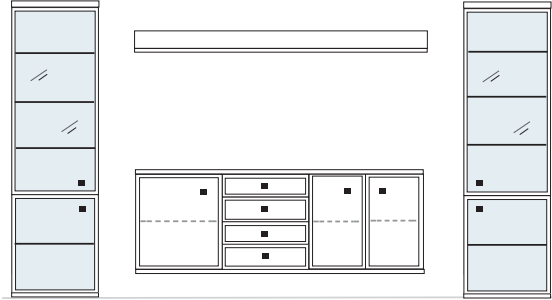

bestehend aus:

Vitrine12R 1 x L12146, 1 x R12146
Lowboard 1 x L04003W, 1 x 04008W, 1 x 04089W
Wandboard 1 x 2530

PH 811

mögliches Zubehör:

Spiegelrückwand für Vitrinen 2 x 9006, 2 x 9016
3er Set Glaskantenbeleuchtung 2 x 9533
1er Set Glaskantenbeleuchtung 2 x 9531
Vollauszug pro Schubkasten 1 x 9191
Filzeinlage pro Schubkasten 1 x 9404
Funkfernbedienung 1 x 9185
Ablage-Mulde (siehe Seite 53)