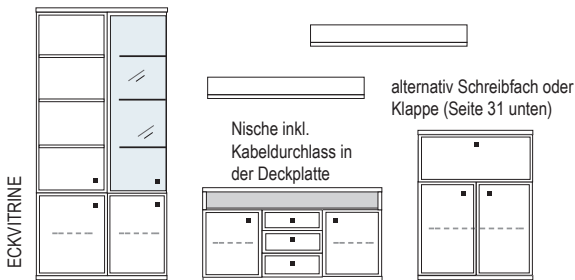

B ca. 374 H 221 T 42/51 cm

alternativ Schreibfach oder
Klappe (Seite 31 unten)

Nische inkl.
Kabeldurchlass in
der Deckplatte

1. bestehend aus:
   Schrank/Vitrinenkombi 12R 1 x KE513Q
   TV-Teil 1 x 04016
   Schrank mit Barfach 6R 1 x 06060
   Wandboard 2 x 2538
2. mit Sprossen **PH 743Q**
   ohne Sprossen **PH 743**

1. mögliches Zubehör:
   Spiegelrückwand für Vitrine 1 x 9007
   3er Set Glaskantenbeleuchtung 1 x 9523
   Vollauszug pro Schubkasten 1 x 9191
   Filzeinlage pro Schubkasten 1 x 9402
   Funkfernbedienung 1 x 9185
   Beleuchtung Sekretär/Barfach 1 x 9372