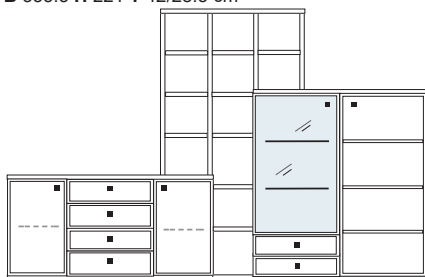

B 333.5 H 221 T 42/28.5 cm

1. bestehend aus:

Sideboard 4R	1 x KE80
Aufsatzstollen 12R	4 x 2817
Zwischenböden	12 x 2801
Sockelboden	1 x 1801
Kranzplatte	12 x 5001
Vitrinenschrank 8R	1 x R08065
Schrank 8R	1 x R08055

mit Sprossen **PH 786Q**

ohne Sprossen **PH 786**

1. mögliches Zubehör:

Spiegelrückwand für Vitrine	1 x 9010
2er Set Glaskantenbeleuchtung	1 x 9532
Vollauszug pro Schubkasten	1 x 9191
Filzeinlagen pro Schubkasten	1 x 9404
Funkfernbedienung	1 x 9185