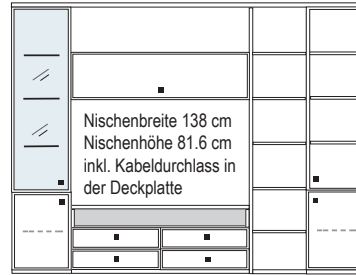

**B 267.5 H 221 T 42 cm**

Nischenbreite 138 cm  
Nischenhöhe 81.6 cm  
inkl. Kabeldurchlass in  
der Deckplatte

bestehend aus:

Vitrinenschrank 12R	1 x L12323
TV Teil	1 x 03050
Hängeschrank	1 x 02072H
Stollen, 6 x Böden, 1 x Sockelboden	1 x 3820, 6 x 3803, 1 x 1823
Schrank 12R	1 x R12019Q
Kranzplatte	19 x 5001