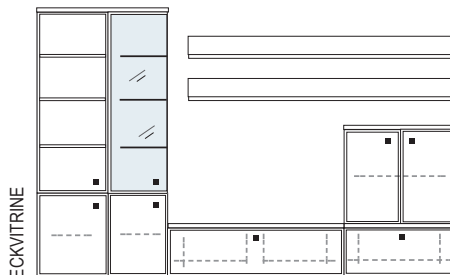

B 334 H 221 T 42/51 cm

bestehend aus:

Schrank/Vitrinenkombi 12R 1 x KE513Q
Unterteile 1 x 02050, 1 x 02010
Schrank 4R 1 x 04089A
Wandboard 2 x 2570

mit Sprossen **PH 814Q**

ohne Sprossen **PH 814**

mögliches Zubehör:

Spiegelrückwand für Vitrine 1 x 9007
3er Set Glaskantenbeleuchtung 1 x 9523
Vollauszug pro Schubkasten 1 x 9191
Funkfernbedienung 1 x 9185
Filzeinlagen pro Schubkasten 2 x 9404, 1 x 9407
Einbau-Steckdose 1 x 9101