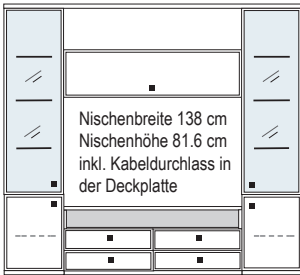

Ablage-Mulde (siehe Seite 53)

**Elementbreite zzgl. 2 x 2,3 cm Kranz- bzw. Plattenüberstand**

**B 230 H 221 T 42 cm**

Nischenbreite 138 cm  
Nischenhöhe 81.6 cm  
inkl. Kabeldurchlass in  
der Deckplatte