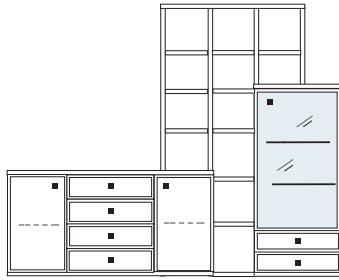

B 276 H 221 T 42/28.5 cm

bestehend aus:
Sideboard 4R 1 x KE80
Aufsatzstollen 12R 4 x 2817
Zwischenböden 12 x 2801
Sockelboden 1 x 1801
Kranzplatte 12 x 5001
Vitrinschrank 8R 1 x R08065

PH 751

mögliches Zubehör:
Spiegelrückwand für Vitrine 1 x 9010
2er Set Glaskantenbeleuchtung 1 x 9532
Vollauszug pro Schubkasten 1 x 9191
Filzeinlagen pro Schubkasten 1 x 9404
Funkfernbedienung 1 x 9185
Einbausteckdose 1 x 9101