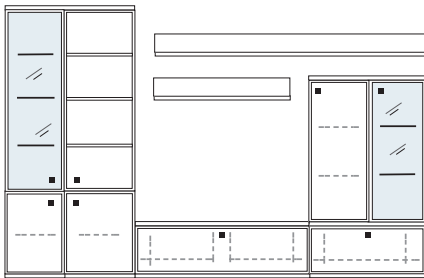

B 334 H 221 T 42/51 cm

1. bestehend aus:

Schrank/Vitrinenkombi 12R	1 x KE516Q	
Unterteile	1 x 02050, 1 x 02010	
Schrank 6R	1 x R06017A	
Vitrine 6R	1 x R06013A	
Wandboard	1 x 2570, 1 x 2592	

3. mit Sprossen **PH 813Q**
   ohne Sprossen **PH 813**

1. mögliches Zubehör:

Spiegelrückwand für Vitrinen	1 x 9007, 1 x 9011
3er Set Glaskantenbeleuchtung	1 x 9523
2er Set Glaskantenbeleuchtung	1 x 9522
Vollauszug pro Schubkasten	1 x 9191
Filzeinlage pro Schubkasten	2 x 9404, 1 x 9407
Einbau-Steckdose	1 x 9101