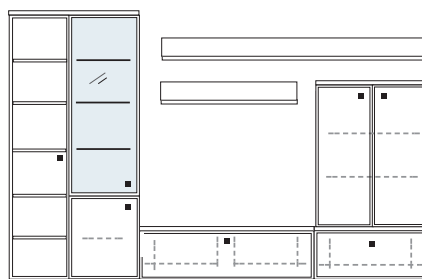

B 334 H 221 T 42/51 cm

bestehend aus:

Schrank 12R 1 x L12009Q
Vitrine 12R 1 x L12324
Unterteile 1 x 02050, 1 x 02010
Schrank 6R 1 x 06055A
Wandboard 1 x 2570, 1 x 2592

mit Sprossen **PH 816Q**

ohne Sprossen **PH 816**

mögliches Zubehör:

Spiegelrückwand für Vitrine 1 x 9077
3er Set Glaskantenbeleuchtung 1 x 9563
Vollauszug pro Schubkasten 1 x 9191
Funkfernbedienung 1 x 9185
Filzeinlagen pro Schubkasten 2 x 9404, 1 x 9407
Einbau-Steckdose 1 x 9101