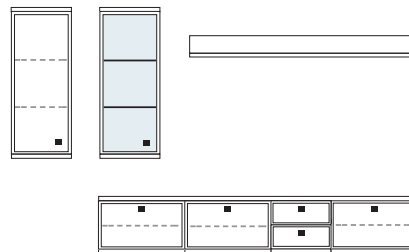

B ca. 319 H 221 T 30/42 cm

bestehend aus:
Schrank 6R 1 x L06034W
Vitrine 6R 1 x L06029W
TV-Teil 3 x 02029W, 1 x 02022W
Wandboard 1 x 2584

PH 804

mögliches Zubehör:
Spiegelrückwand für Vitrine 1 x 9011
2er Set Glaskantenbeleuchtung 1 x 9522
Vollauszug pro Schubkasten 1 x 9191
Filzeinlage pro Schubkasten 1 x 9402
Funkfernbedienung 1 x 9185
Einbau-Steckdose 1 x 9101
Kabeldurchlass 1 x 9103
Ablage-Mulde (siehe Seite 53)