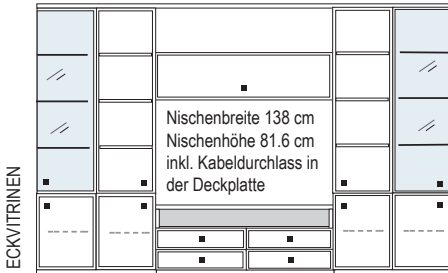

B 322 H 221 T 42 cm

Nischenbreite 138 cm
Nischenhöhe 81.6 cm
inkl. Kabeldurchlass in
der Deckplatte

bestehend aus:

Vitrinenschrank 12R	1 x L12453, 1 x R12454
Schrank 12R	1 x L12019, 1 x R12019
TV-Teil	1 x 03050
Hängeschrank	1 x 02072H
Kranzplatte	14 x 5001

mit Sprossen **PH 792Q**

ohne Sprossen **PH 792**

mögliches Zubehör:

Spiegeltür für Vitrine	2 x 9007
3er Set Glaskantenbeleuchtung	2 x 9523
Vollauszug pro Schubkasten	1 x 9191
Funkfernbedienung	1 x 9185
Filzeinlage pro Schubkasten	1 x 9404
Einbausteckdose	1 x 9101