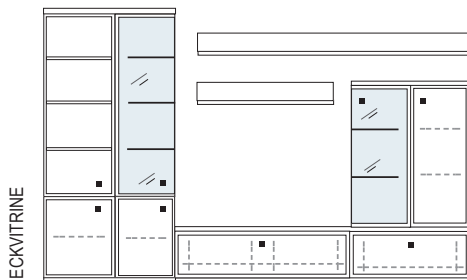

B 334 H 221 T 42/51 cm

1. bestehend aus:

Schrank/Vitrinenkombi 12R	1 x KE513Q	
Unterteile	1 x 02050, 1 x 02010	
Vitrine 6R	1 x 06053A	
Schrank 6R	1 x R06017A	
Wandboard	1 x 2570, 1 x 2592	

3. mit Sprossen **PH 815Q**
   ohne Sprossen **PH 815**

1. mögliches Zubehör:

Spiegelrückwand für Vitrine	1 x 9007, 1 x 9011
3er Set Glaskantenbeleuchtung	1 x 9523
2er Set Glaskantenbeleuchtung	1 x 9522
Vollauszug pro Schubkasten	1 x 9191
Funkfernbedienung	1 x 9185
Filzeinlagen pro Schubkasten	2 x 9404, 1 x 9407