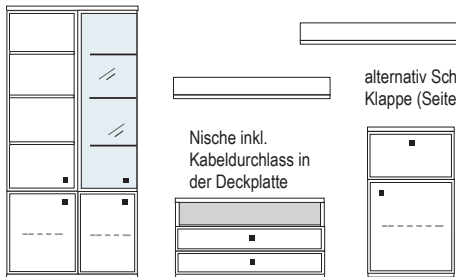

B ca. 351 H 221 T 42/51 cm

ECKVITRINE

alternativ Schreibfach oder Klappe (Seite 31 unten)

Nische inkl. Kabeldurchlass in der Deckplatte

bestehend aus:

- Schrank/Vitrinenkombi 12R 1 x KE513Q
- TV-Teil 1 x 03092
- Schrank mit Barfach 6R 1 x 06015
- Wandboard 2 x 2515

mit Sprossen **PH 703Q**
ohne Sprossen **PH 703**

mögliches Zubehör:

- Spiegelrückwand für Vitrine 1 x 9007
- 3er Set Glaskantenbeleuchtung 1 x 9523
- Vollauszug pro Schubkasten 1 x 9191
- Filzeinlage pro Schubkasten 1 x 9409
- Funkfernbedienung 1 x 9185
- Beleuchtung Sekretär/Barfach 1 x 9372