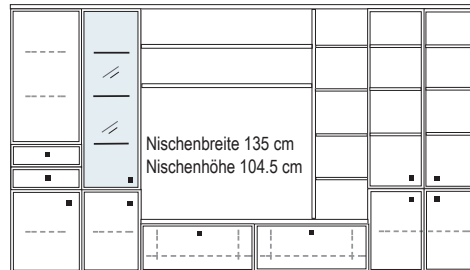

B 380 H 221 T 42 cm

Nischenbreite 135 cm
Nischenhöhe 104.5 cm

bestehend aus:

Schrank 12R	1 x L12405
Vitrinenschrank 12R	1 x L12323
TV-Teil	2 x 02010
Stollen, Böden	1 x 3817, 5 x 3803, 2 x 3808
Kranzplatte	19 x 5001
Schrank 12R	1 x 12366

mit Sprossen **PH 795Q**

ohne Sprossen **PH 795**

mögliches Zubehör:

Spiegeltür für Vitrine	1 x 9007
3er Set Glaskantenbeleuchtung	1 x 9523
3er Set Holzbodenbeleuchtung	1 x 9323
Vollauszug pro Schubkasten	1 x 9191
Filzeinlage pro Schubkasten	1 x 9404

Elementbreite zzgl. 2 x 2,3 cm Kranz- bzw. Plattenüberstand