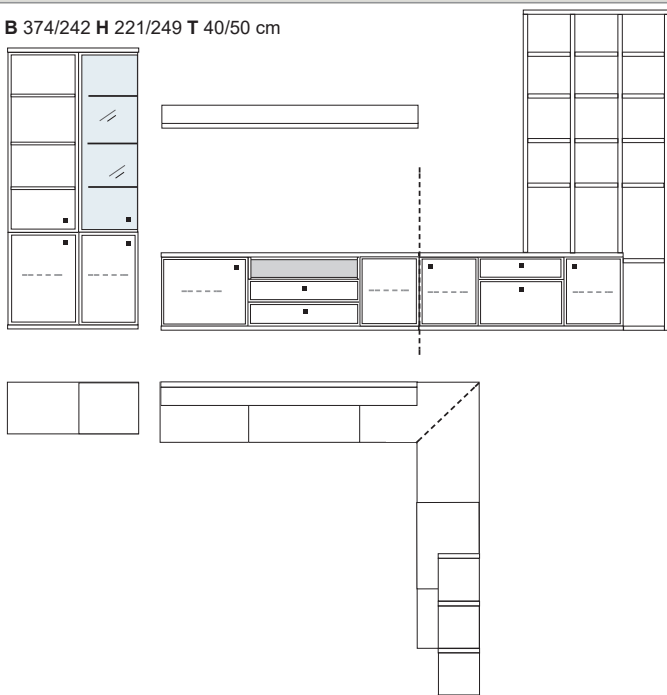

1. bestehend aus:

Schrank/Vitrinenkombi 12R	1 x KE513Q
TV-Teile 3R (links)	1 x L03004, 03015
Eckelement 3R	1 x R03040
TV-Teile 3R (rechts)	1 x 03019, R03004
Hängevitrine 6R	1 x L06031W
Hängeschrank 6R	1 x R06034W
Wandboard	1 x 2570

mit Sprossen **PH 818Q**

ohne Sprossen **PH 818**

1. mögliches Zubehör:

Spiegelrückwand für Vitrinen	1 x 9007, 1 x 9011
3er Set Glaskantenbeleuchtung	1 x 9523
2er Set Glaskantenbeleuchtung	1 x 9522
LED Spot f. Vitrinen	1 x 9581
Vollauszug pro Schubkasten	1 x 9191
Funkfernbedienung	1 x 9185
Filzeinlage pro Schubkasten	1 x 9407, 1 x 9404
Einbausteckdose f. TV-Teil	1 x 9101
Kabeldurchlass	1 x 9103

ECKVITRINE