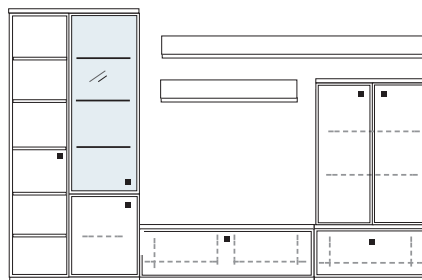

B 334 H 221 T 42/51 cm

1. bestehend aus:

Schrank 12R	1 x L12009Q	
Vitrine 12R	1 x L12324	
Unterteile	1 x 02050, 1 x 02010	
Schrank 6R	1 x 06055A	
Wandboard	1 x 2570, 1 x 2592	

3. mit Sprossen **PH 816Q**
   ohne Sprossen **PH 816**

1. mögliches Zubehör:

Spiegelrückwand für Vitrine	1 x 9077
3er Set Glaskantenbeleuchtung	1 x 9563
Vollauszug pro Schubkasten	1 x 9191
Funkfernbedienung	1 x 9185
Filzeinlagen pro Schubkasten	2 x 9404, 1 x 9407
Einbau-Steckdose	1 x 9101