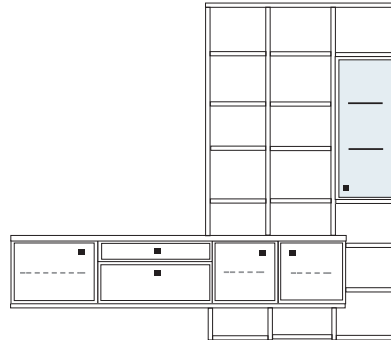

B 302 H 250 T 40/30 cm

bestehend aus:
Lowboard 3R KE351
Aufsatzstollen 14R 3 x 2821
Stollen 14R 1 x 2831
Zwischenböden, Sockelböden 14 x 2803, 3 x 1803
Kranzplatte 15 x 5001
Vitrine 6R 1 x R06030H

PH 736

mögliches Zubehör:
2er-Set Glaskantenbel. für Vitrine 1 x 9522
LED Spot für Vitrine 1 x 9581
Vollauszug pro Schubkasten 1 x 9191
Filzeinlage pro Schubkasten 1 x 9407
Funkfernbedienung 1 x 9185