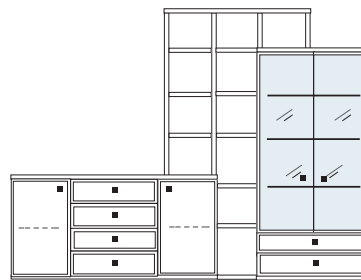

B 299 H 221 T 42/28.5 cm

bestehend aus:
Sideboard 4R 1 x KE80
Aufsatzstollen 12R 4 x 2817
Zwischenböden 11 x 2801
Sockelboden 1 x 1801
Kranzplatte 12 x 5001
Vitrinschrank 10R 1 x 10018

PH 785

mögliches Zubehör:
Spiegelrückwand für Vitrine 1 x 9014
3er Set Glaskantenbeleuchtung 1 x 9543
Vollauszug pro Schubkasten 1 x 9191
Filzeinlagen pro Schubkasten 1 x 9404
Funkfernbedienung 1 x 9185
Einbausteckdose 1 x 9101