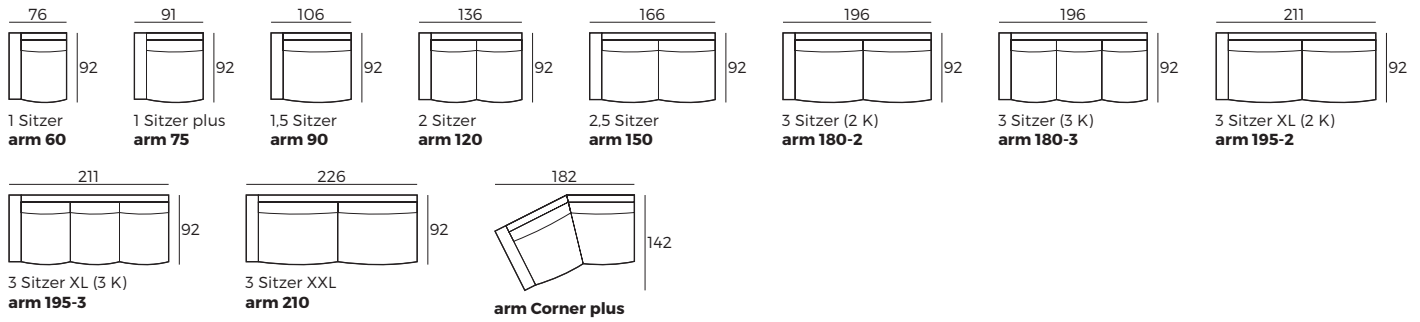

* Lederbezüge benötigen mehr Nähte als Stoffbezüge.

2. Füße

WICHTIG:

Polstermöbel werden aus weichen Materialien hergestellt, daher können die Maße bis zu +/- 5 cm variieren.
In 2D-Zeichnungen gezeigte Teile und Kombinationen sind linksseitige. Teile und Kombinationen werden von links nach rechts gespiegelt.

Einzelelemente

Skala 1:100

CUSTOM MADE COMFORT

Odense

Anbau-Elemente

Skala 1:100

Sofas

Zubehör