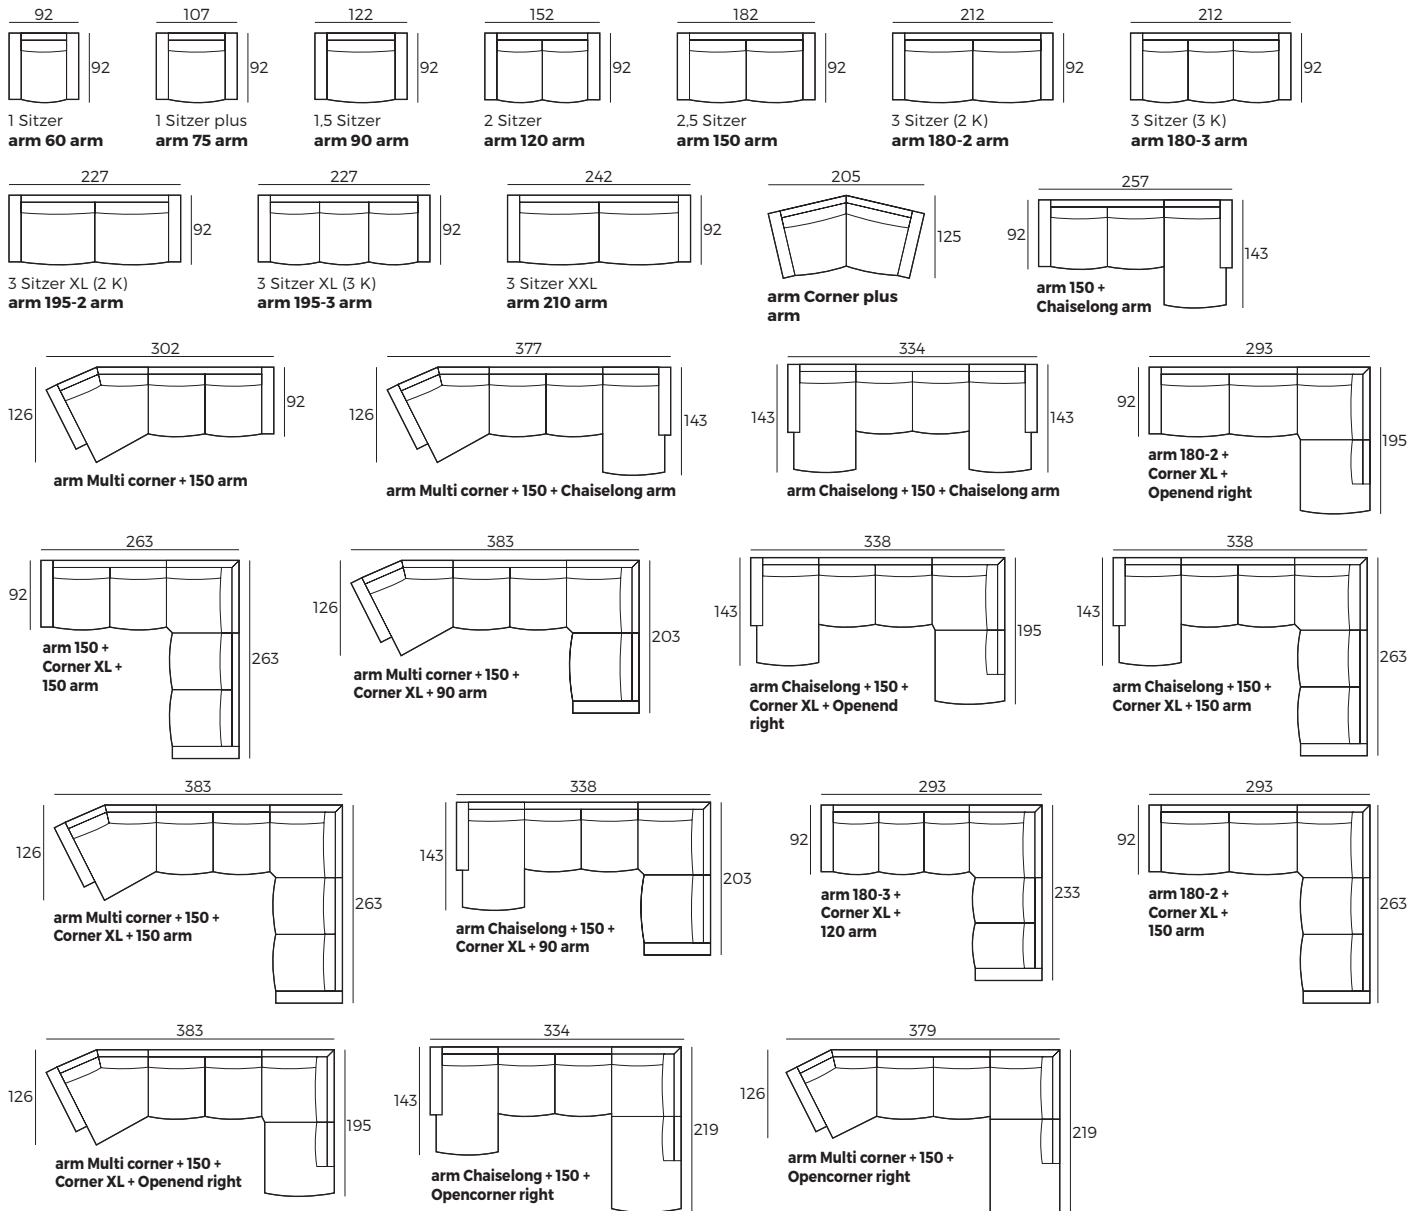

Odense

Anbau-Elemente

Skala 1:100

Sofas

Zubehör

Skala 1:65