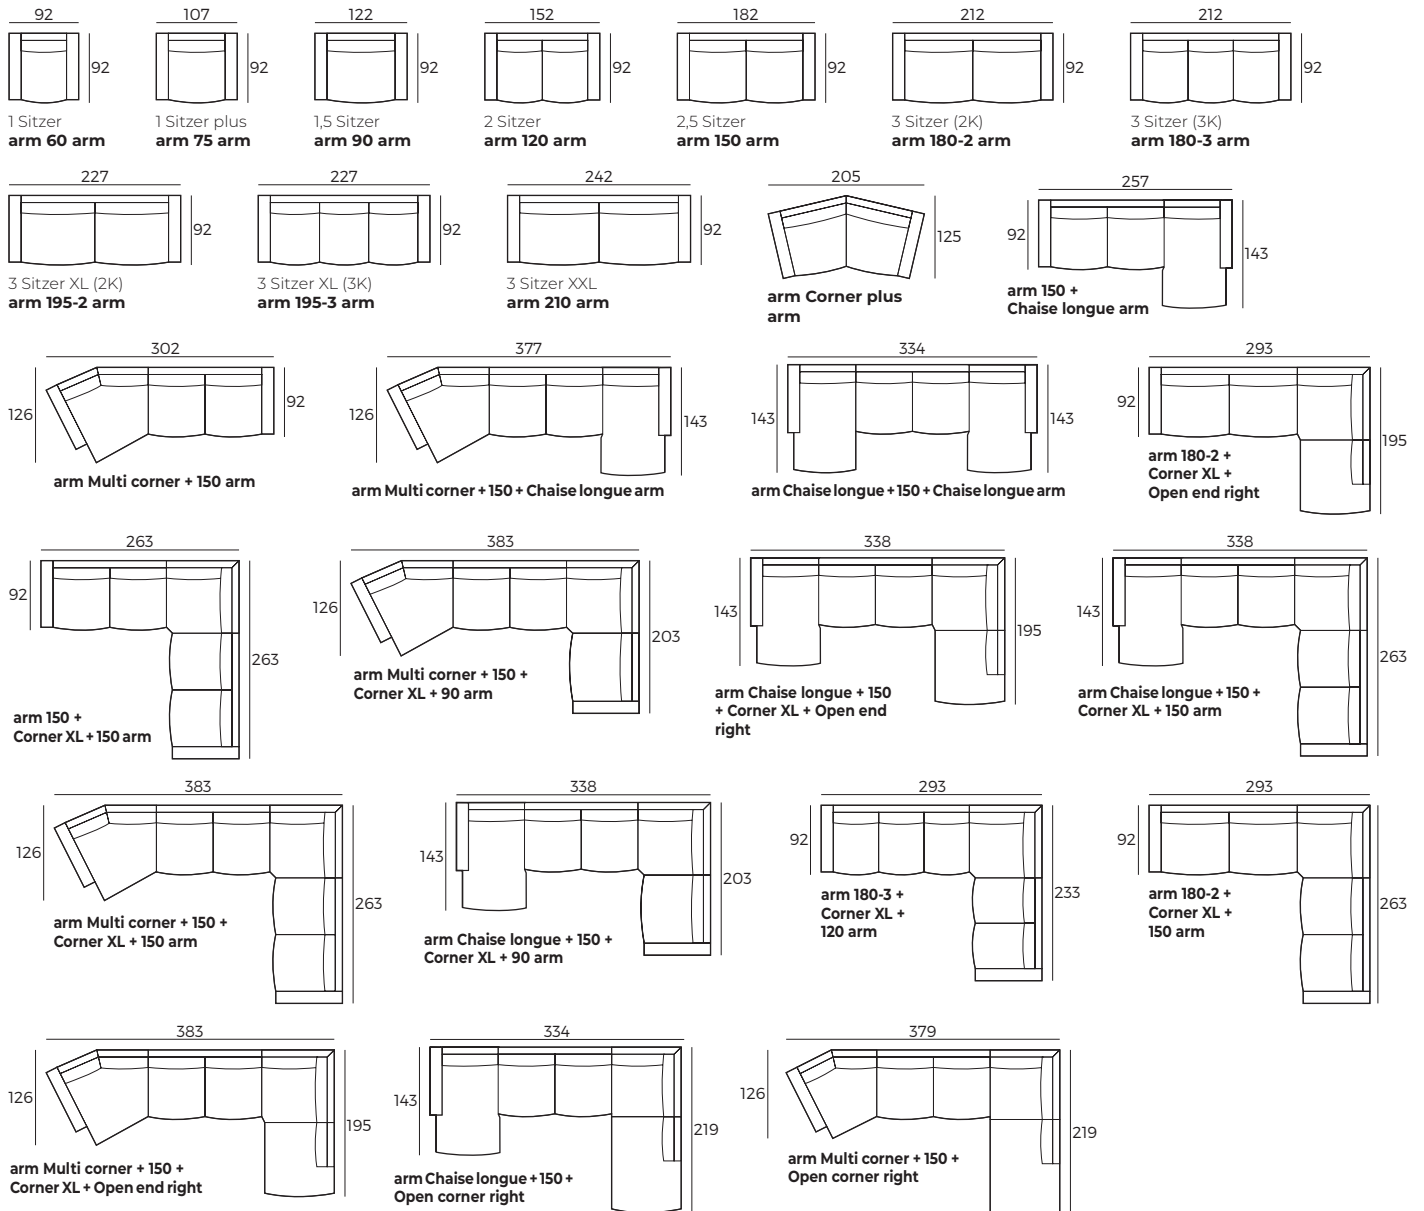

ODENSE

Anbau-Elemente

Skala 1:100

Sofas

Zubehör

Skala 1:100