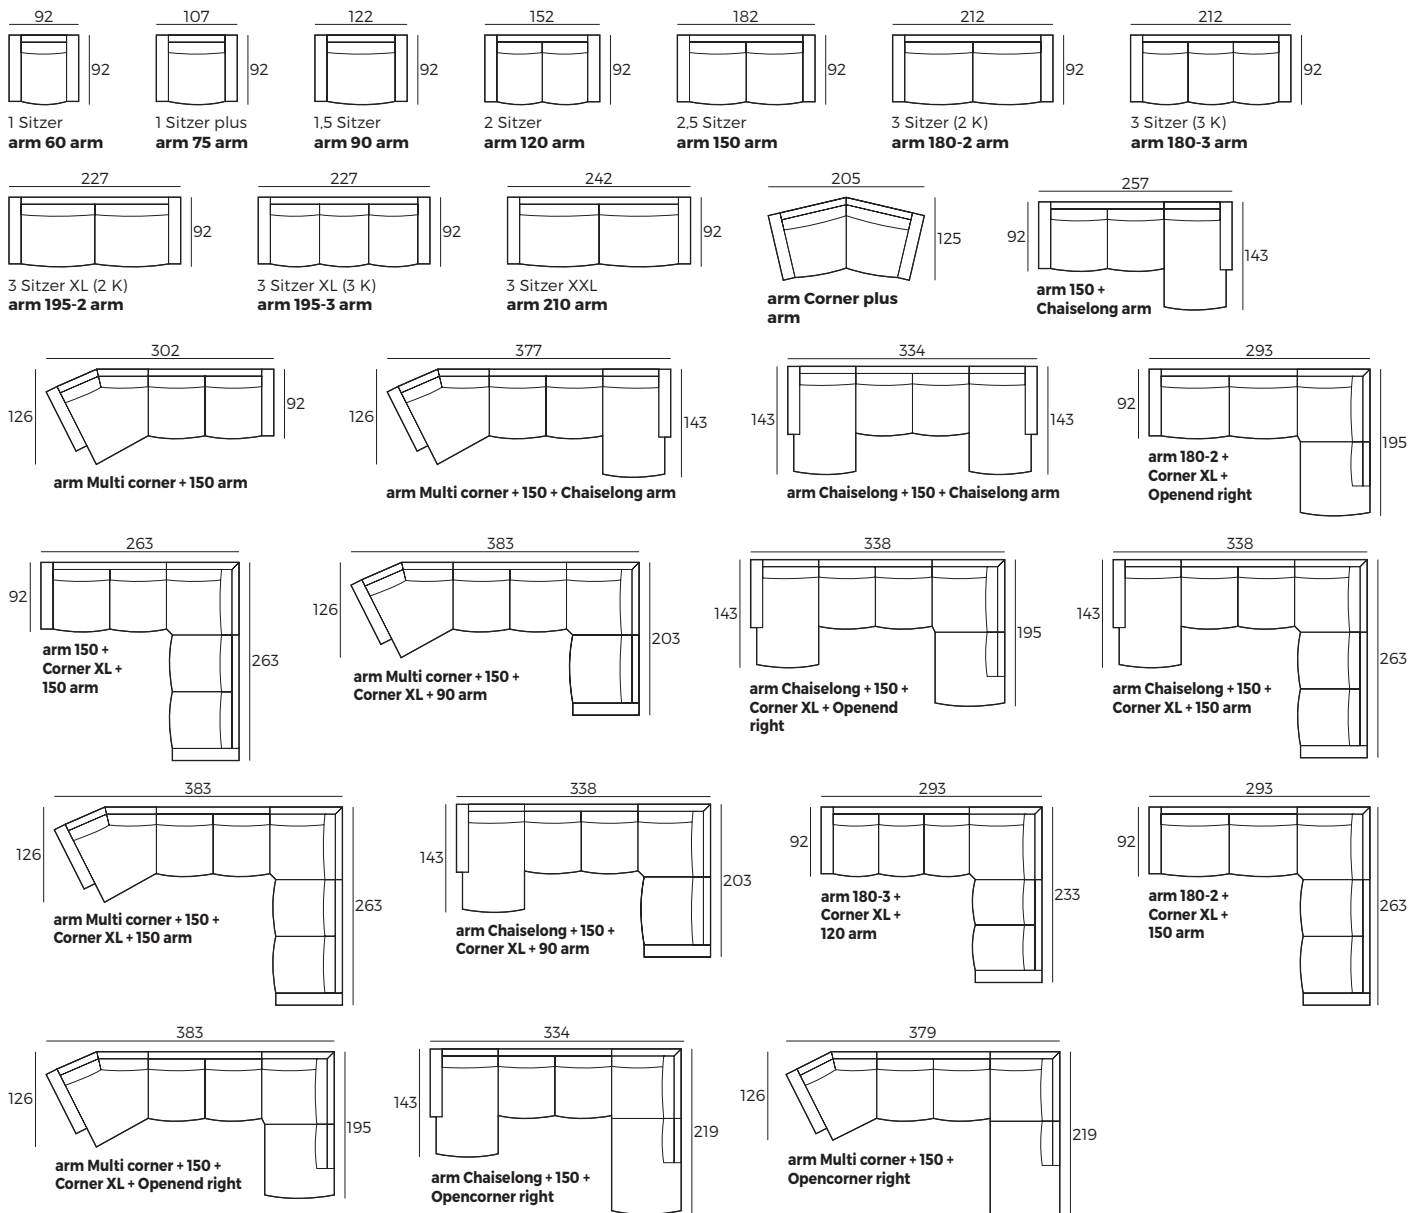

Odense

Anbau-Elemente

Skala 1:100

Sofas

Zubehör

Skala 1:65