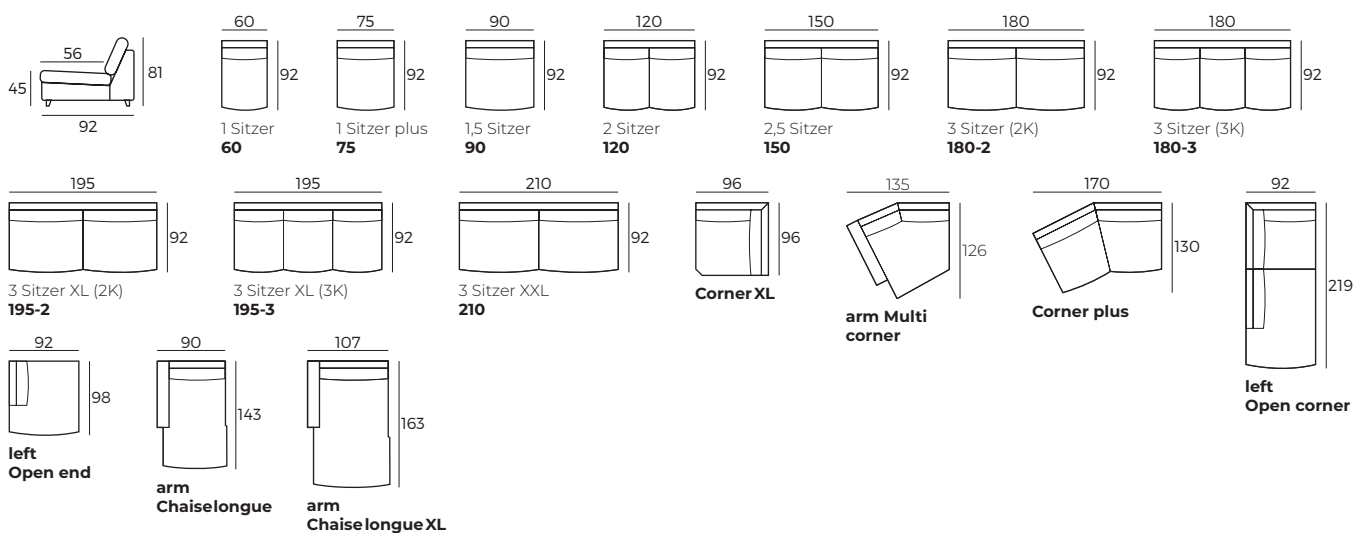

Anbau-Elemente/ Zwischenbau-Elemente

Skala 1:100