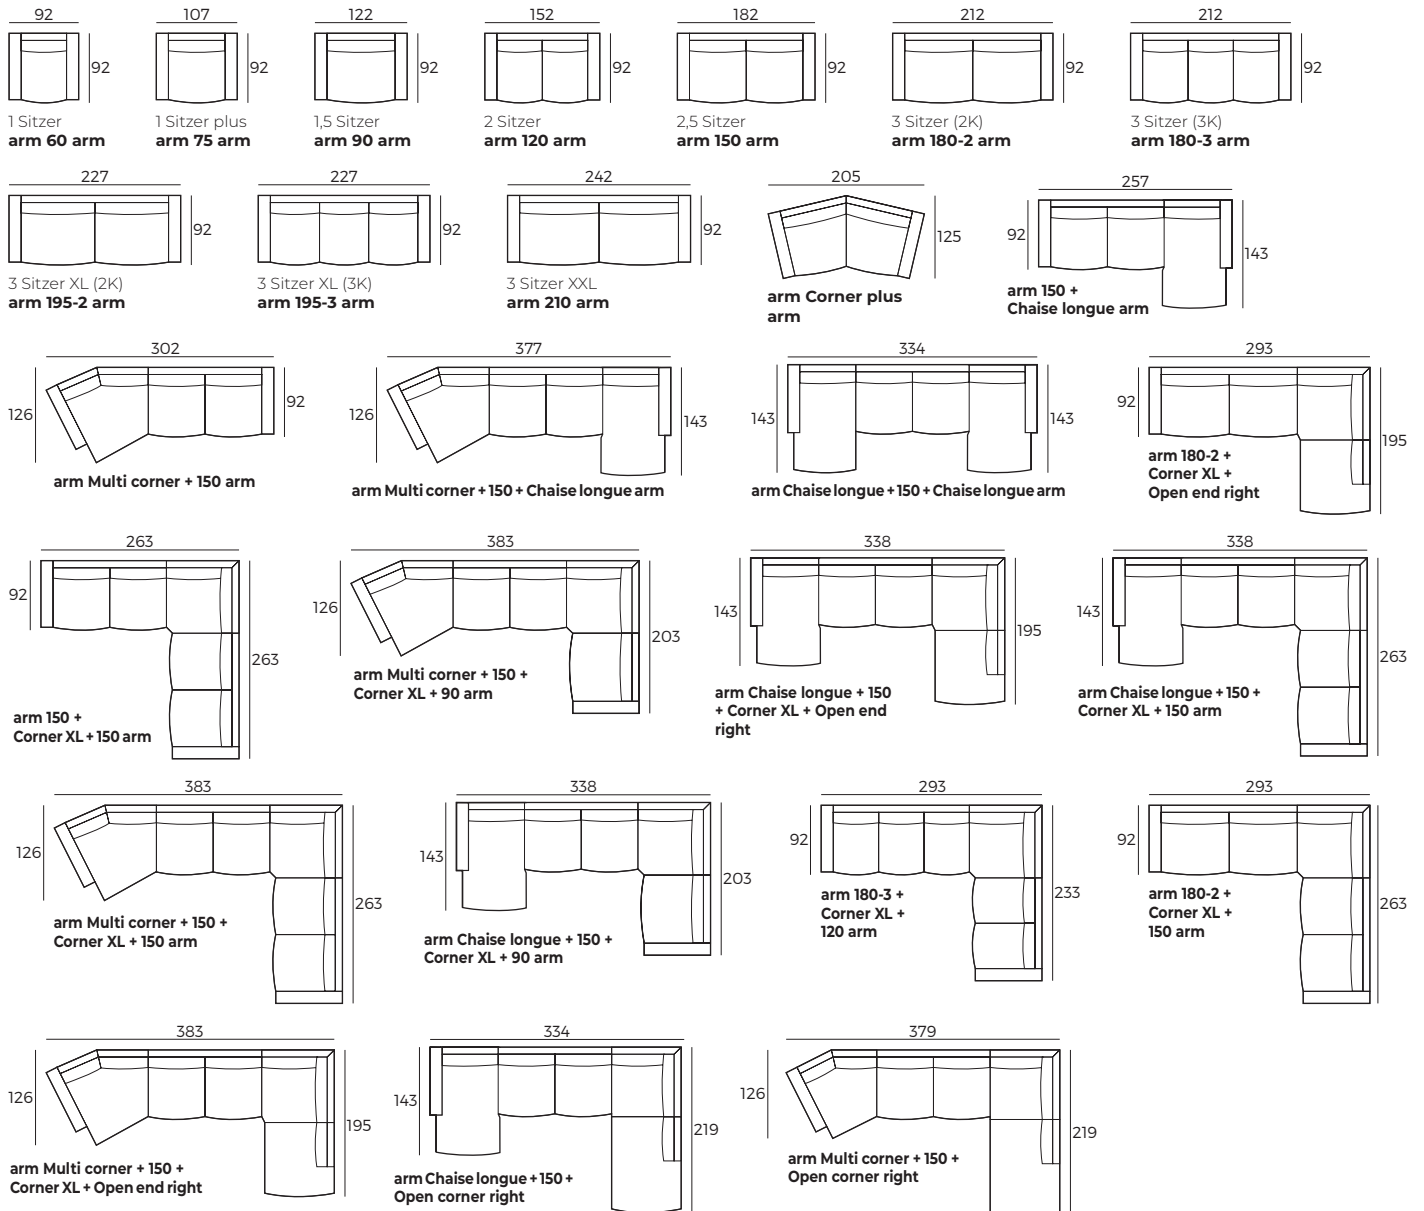

* Lederbezüge benötigen mehr Nähte als Stoffbezüge.

2. Zweifarbige Option

3. Füße

WICHTIG:

Polstermöbel werden aus weichen Materialien hergestellt, daher können die Maße bis zu **+/- 2 cm** variieren.
In 2D-Zeichnungen gezeigte Teile und Kombinationen sind linksseitige. Teile und Kombinationen werden von links nach rechts gespiegelt.
Gegen aufpreis können die seiten jedes einzelteils mit stoff bezogen werden.

Anbau-Elemente/ Zwischenbau-Elemente

Skala 1:100

ODENSE

Anbau-Elemente

Skala 1:100

Sofas

Zubehör

Skala 1:100