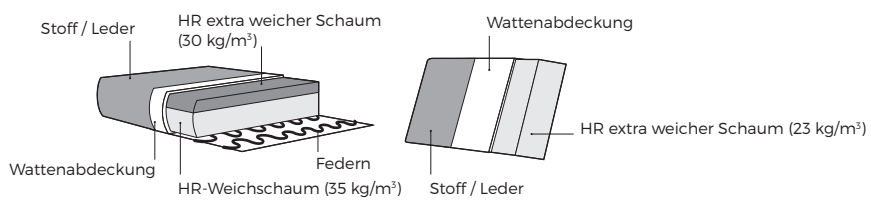

Odense

Komfort

1. Bezug

* Lederbezüge benötigen mehr Nähte als Stoffbezüge.

2. Füße

WICHTIG:

Polstermöbel werden aus weichen Materialien hergestellt, daher können die Maße bis zu +/- 5 cm variieren.
In 2D-Zeichnungen gezeigte Teile und Kombinationen sind linksseitige. Teile und Kombinationen werden von links nach rechts gespiegelt.

Einzelemente

Skala 1:100