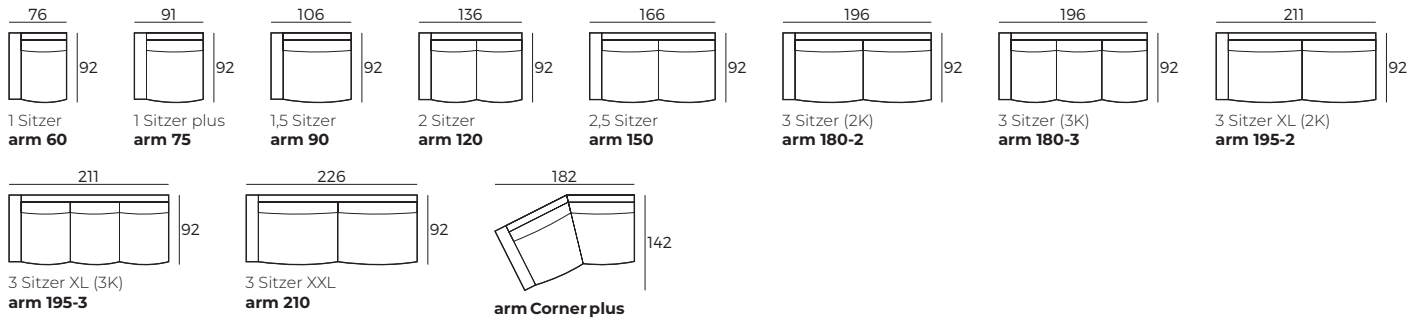

* Lederbezüge benötigen mehr Nähte als Stoffbezüge.

2. Zweifarbige Option

3. Füße

WICHTIG:

Polstermöbel werden aus weichen Materialien hergestellt, daher können die Maße bis zu **+/- 2 cm** variieren.
In 2D-Zeichnungen gezeigte Teile und Kombinationen sind linksseitige. Teile und Kombinationen werden von links nach rechts gespiegelt.
Gegen aufpreis können die seiten jedes einzelteils mit stoff bezogen werden.

Anbau-Elemente/ Zwischenbau-Elemente

Skala 1:100

ODENSE

Anbau-Elemente

Skala 1:100

Sofas

Zubehör

Skala 1:100