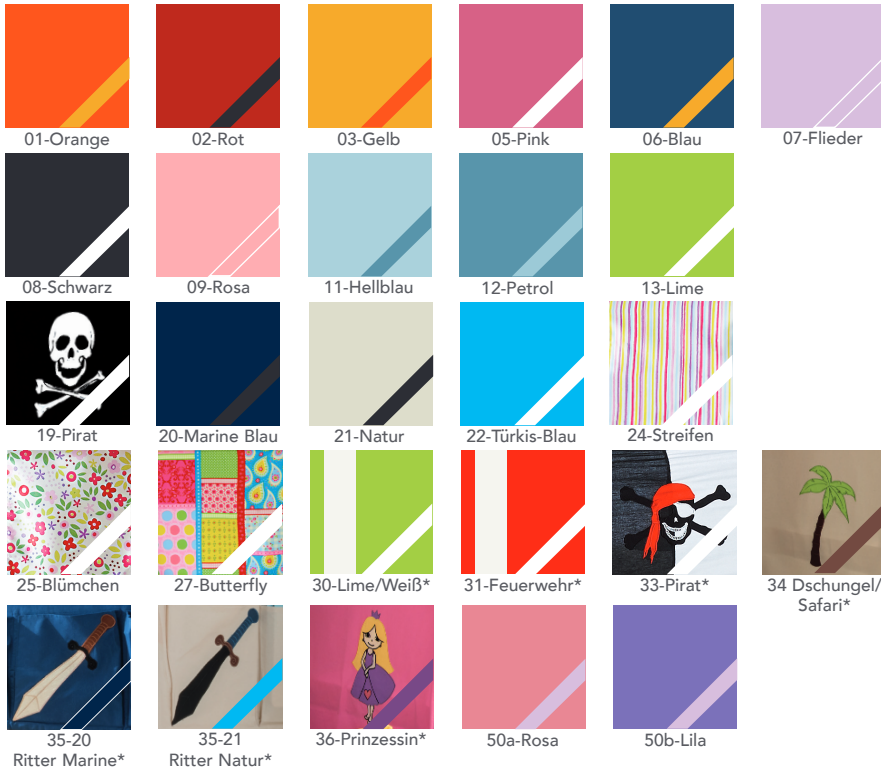

FANTASYKIDS-FARBEN

Nutzen Sie diese einzigartige Möglichkeit. Gestalten Sie Ihre individuelle Farbkombination doch einfach selbst. Entscheiden Sie sich für eine oder zwei Farben.

Vorhang Spielhöhle 4-teilig:

* Stoffe 30, 31, 33, 34, 35-20, 35-21 und 36 nur als komplettes Vorhang-Set lieferbar (wie abgebildet)

Bei Bestellung bitte A, B, C, D jeweils Farbnamen angeben!

Art.-Nr.	Einzelbetten, inkl. Rollrost, Matratzenmaß: 90 x 200 cm	Kiefer massiv
201-10		natur
201-20		laugentfarbig
201-30		weiß
201-60	mit 2 Rollschubkästen Außenmaß (B/H/T): 210 x 63,5 x 100 cm	Merlin multicolor
202-10		natur
202-20		laugentfarbig
202-30	Außenmaß (B/H/T): 210 x 63,5 x 100 cm	weiß
203-10		natur
203-20		laugentfarbig
203-30	Außenmaß (B/H/T): 210 x 63,5 x 100 cm	weiß
204-10		natur
204-20		laugentfarbig
204-30	mit 1 Bettschubkasten (BT: 190 x 90 cm) Außenmaß (B/H/T): 210 x 63,5 x 100 cm	weiß
205-10		natur
205-20		laugentfarbig
205-30	mit 1 Bettschubkasten und 2 Rollschubkästen Außenmaß (B/H/T): ca. 210 x 80 x 100 cm	weiß

Art.-Nr.	Halbhohe Betten, teilbar mit Rollrost Matratzenmaß: 90 x 200 cm	Kiefer massiv
301-10		natur
301-20		laugentfarbig
301-30	Zwischenmaß: ca. 70 cm belastbar: max.90-100 kg Außenmaß (B/H/T): 210 x 117 x 110 cm	weiß
302-10		natur
302-20		laugentfarbig
302-30	Zwischenmaß: ca. 70 cm belastbar: max.90-100 kg Außenmaß (B/H/T): 210 x 117 x 123 cm	weiß
303-10		natur
303-20		laugentfarbig
303-30	Zwischenmaß: ca. 70 cm belastbar: max.90-100 kg Außenmaß (B/H/T): 210 x 117 x 230 cm	weiß
309-10		natur
309-20		laugentfarbig
309-30	Zwischenmaß: ca. 70 cm belastbar: max.90-100 kg Außenmaß (B/H/T): 210 x 117 x 230 cm	weiß

Art.-Nr.	Halbhohe Betten, teilbar mit Rollrost Matratzenmaß: 90 x 200 cm	Kiefer massiv
901-10	Holz-Dekoelement für halbhohe Betten	natur
901-20		laugentfarbig
901-30		weiß / flieder
901-34		weiß
901-40		weiß / laugentfarbig
901-60		Merlin multicolor
902-xx	Vorhang Spielhöhle (4-teilig) A B C D Höhe: ca. 72 cm	xx = Farbe(numer / Mehrfachbezeichnung (siehe Infanskids-Farben))
902a-11g.xx	Vorhang Spielhöhle - zusätzlich Seitenteil A	
908-50	Vorhang Spielhöhle (4-teilig)	rosalia

Art.-Nr.	Mittelhohe Betten, teilbar inkl. Rollrost Matratzenmaß: 90 x 200 cm	Kiefer massiv
307-10		natur
307-20		laugentfarbig
307-30	Zwischenmaß: ca. 93 cm belastbar: max.90-100 kg Außenmaß (B/H/T): 210 x 140 x 110 cm	weiß
308-10		natur
308-20		laugentfarbig
308-30	Zwischenmaß: ca. 93 cm belastbar: max.90-100 kg Außenmaß (B/H/T): 210 x 140 x 128 cm	weiß
604-10		natur
604-20		laugentfarbig
604-30	Bettkombination verschiebbar Zwischenmaß: ca. 93 cm belastbar: max.90-100 kg B/H/T: ca. 217 - 413 x 140 x 110 cm	weiß
903-10		natur
903-20		laugentfarbig
903-30		weiß/flieder
903-34		weiß
903-40		weiß / laugentfarbig
903-60		Merlin multicolor
902a-xx	Vorhang Spielhöhle (4-teilig) A B C D Höhe: ca. 95 cm	xx = Farbe(numer / Mehrfachbezeichnung (siehe Infanskids-Farben))
902a-11g.xx	Vorhang Spielhöhle - zusätzlich Seitenteil A	
908a-50	Vorhang Spielhöhle (4-teilig)	rosalia