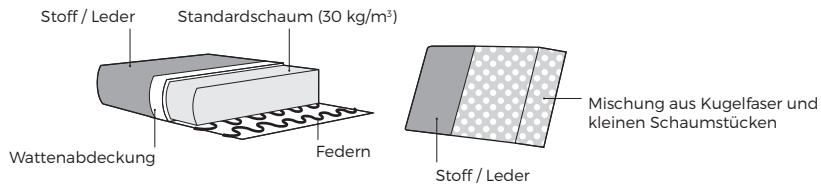

Möbel Letz GmbH
Am Gewerbepark 11
06895 Zahna-Elster

Tel.: 035383 - 6018 50

Fax.: 035383 - 6018 17

Lavina

Lavina

Komfort

1. Bezug

* Lederbezüge benötigen mehr Nähte als Stoffbezüge.

2. Füße

WICHTIG:

Polstermöbel werden aus weichen Materialien hergestellt, daher können die Maße bis zu +/- 5 cm variieren.
In 2D-Zeichnungen gezeigte Teile und Kombinationen sind linksseitige. Teile und Kombinationen werden von links nach rechts gespiegelt.