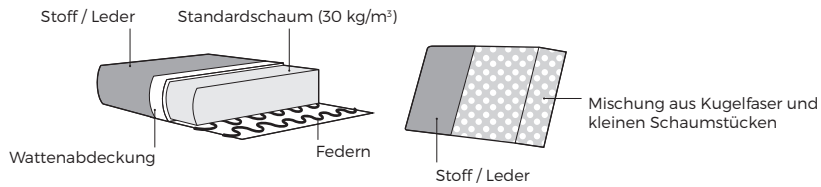

Lavina

Komfort

1. Bezug

* Lederbezüge benötigen mehr Nähte als Stoffbezüge.

2. Füße

WICHTIG:

Polstermöbel werden aus weichen Materialien hergestellt, daher können die Maße bis zu +/- 5 cm variieren.
In 2D-Zeichnungen gezeigte Teile und Kombinationen sind linksseitige. Teile und Kombinationen werden von links nach rechts gespiegelt.

Einzelelemente

Skala 1:100

Anbau-Elemente