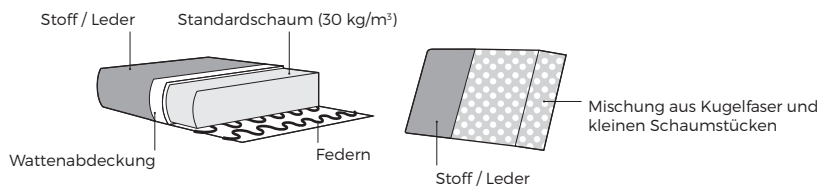

Möbel Letz GmbH
Am Gewerbepark 11
06895 Zahna-Elster

Tel.: 035383 - 6018 50

Fax.: 035383 - 6018 17

Lavina

Lavina

Komfort

1. Bezug

* Lederbezüge benötigen mehr Nähte als Stoffbezüge.

2. Füße

WICHTIG:

Polstermöbel werden aus weichen Materialien hergestellt, daher können die Maße bis zu +/- 5 cm variieren.
In 2D-Zeichnungen gezeigte Teile und Kombinationen sind linksseitige. Teile und Kombinationen werden von links nach rechts gespiegelt.