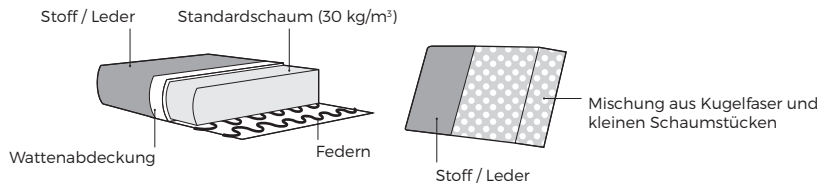

Möbel Letz GmbH
Am Gewerbepark 11
06895 Zahna-Elster

Tel.: 035383 - 6018 50

Fax.: 035383 - 6018 17

Lavina

Lavina

Komfort

1. Bezug

* Lederbezüge benötigen mehr Nähte als Stoffbezüge.

2. Füße

WICHTIG:

Polstermöbel werden aus weichen Materialien hergestellt, daher können die Maße bis zu +/- 5 cm variieren.
In 2D-Zeichnungen gezeigte Teile und Kombinationen sind linksseitige. Teile und Kombinationen werden von links nach rechts gespiegelt.