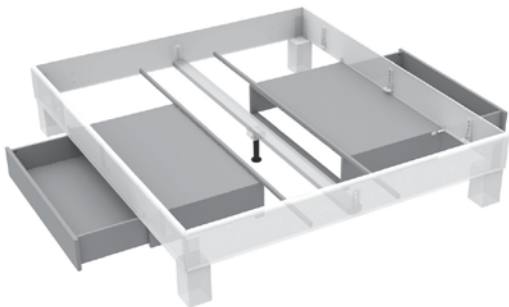

STOFF

LAMBADA

LEDERLOOK

CALYPSO

954.00

Stützfuß

Optional ab der Bettbreite 140 cm bietet ein zweiter Stützfuß zusätzliche Unterstützung.

.....

003.25

2 Stück (Set)

Quertraverse

Der Einsatz von Quertraversen (mit je zwei Stützfüßen) ermöglicht bei hoher Belastbarkeit noch mehr Stabilität.

.....

BK831

Eine Seite

Bettkasten

Mit eleganten auf Schienen geführten Bettkästen verleihen wir unseren Betten zusätzliche Funktionalität, so wird ungenutzter Freiraum zu Stauraum.

Bei Bettbreiten bis 140 cm – eine Schublade einsetzbar
 Bei Bettbreiten ab 140 cm – zwei Schubladen einsetzbar