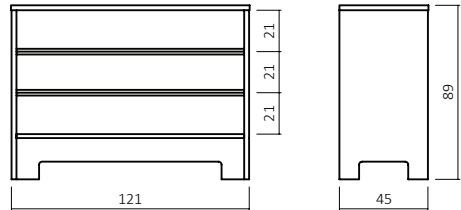

EINLEGETIEFE / BETTSEITENSTÄRKE (cm)

043.23-06-40
(Art. Nr. Abb. für 180x200 cm)

Bsp. Außenmaße (cm) Bettgröße 180x200

Breite	Länge 190 cm	Länge 200 cm	Länge 210 cm	Länge 220 cm
in cm	Art.-Nr.	Art.-Nr.	Art.-Nr.	Art.-Nr.
140	043.23-94	043.23-04	043.23-14	043.23-24
160	043.23-95	043.23-05	043.23-15	043.23-25
180	043.23-96	043.23-06	043.23-16	043.23-26
200	043.23-97	043.23-07	043.23-17	043.23-27

BESTELLBEISPIEL
180X200cm

043 . 23 - 06 - 40 / F61

KOPFTEIL + FÜßE + DIMENSION + FARBE + STOFF evtl.

KOPFTEILE

333.KT (Kopfzeilhöhe 48 cm nur bei 333.KT)

360.KT

043.KT

023.KT

CLOUD BESTELLBEISPIELE MIT **003.23 & 003.41** FÜßEN
IN 180X200 cm, KERNBUCHE GEÖLT

023.23-06-40/F61

033.41-06-40/F61

043.23-06-40

333.41-06-40

360.23-06-40

360.27-06-40/R933-F61

360.41-06-40

026.NT Komforthöhe + 6 cm

Nachttisch,
Kernbuche geölt 40,
Schubladen- Stauraummaße:
B: 40 cm H:6 cm T:32 cm

23.K

Kommode,
Kernbuche geölt 40
Schubladen- Stauraummaße:
B: 112 cm H:14 cm T:37 cm

BETTLEUCHTEN