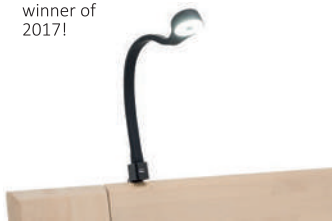

reddot award
product design
winner of
2017!

Abb.: Bettleuchte ETA X2 / Farbe -Schwarz
Lichtfarbe - Kaltweiß
Set: 2 Leuchten + 1 Netzteil

Set

ETA X2

ETA Y2

Set

THETA X2

Abb.: Bettleuchte THETA X2 / Farbe-Chrom
Lichtfarbe - Kaltweiß
Set: 2 Leuchten + 1 Netzteil