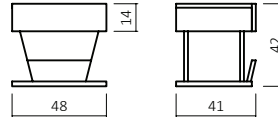

EINLEGETIEFE / BETTSEITENSTÄRKE (cm)

043.23-06-40
(Art. Nr. Abb. für 180x200 cm)

Bsp. Außenmaße (cm) Bettgröße 180x200

Breite	Länge 190 cm	Länge 200 cm	Länge 210 cm	Länge 220 cm
in cm	Art.-Nr.	Art.-Nr.	Art.-Nr.	Art.-Nr.
140	043.23-94	043.23-04	043.23-14	043.23-24
160	043.23-95	043.23-05	043.23-15	043.23-25
180	043.23-96	043.23-06	043.23-16	043.23-26
200	043.23-97	043.23-07	043.23-17	043.23-27

CLOUD BESTELLBEISPIELE MIT **003.23 & 003.41** FÜßEN
IN 180X200 cm, KERNBUCHE GEÖLT

023.23-06-40/F61

033.41-06-40/F61

043.23-06-40

333.41-06-40

360.23-06-40

360.27-06-40/R933-F61

360.41-06-40

026.NT Komforthöhe + 6 cm

Nachttisch,
Kernbuche geölt 40,
Schubladen- Stauraummaße:
B: 40 cm H:6 cm T:32 cm

23.K

Kommode,
Kernbuche geölt 40
Schubladen- Stauraummaße:
B: 112 cm H:14 cm T:37 cm

BETTLEUCHTEN