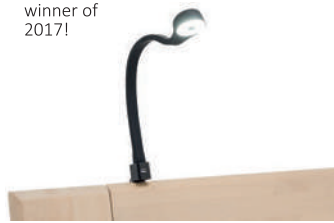

reddot award
product design
winner of
2017!

Abb.: Bettleuchte ETA X2 / Farbe -Schwarz
Lichtfarbe - Kaltweiß
Set: 2 Leuchten + 1 Netzteil

Set

ETA X2

ETA Y2

Set

THETA X2

Abb.: Bettleuchte THETA X2 / Farbe-Chrom
Lichtfarbe - Kaltweiß
Set: 2 Leuchten + 1 Netzteil