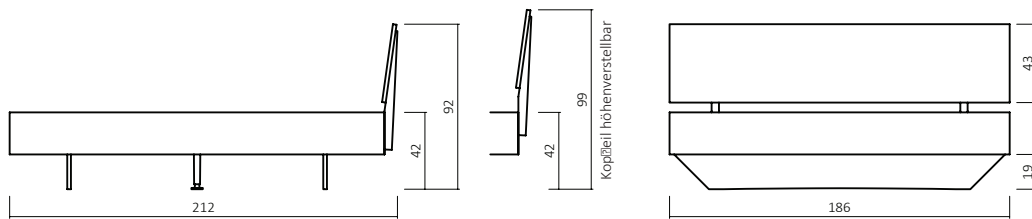

EINLEGETIEFE / BETTSEITENSTÄRKE (cm)

043.23-06-40
(Art. Nr. Abb. für 180x200 cm)

Bsp. Außenmaße (cm) Bettgröße 180x200

Breite	Länge 190 cm	Länge 200 cm	Länge 210 cm	Länge 220 cm
in cm	Art.-Nr.	Art.-Nr.	Art.-Nr.	Art.-Nr.
140	043.23-94	043.23-04	043.23-14	043.23-24
160	043.23-95	043.23-05	043.23-15	043.23-25
180	043.23-96	043.23-06	043.23-16	043.23-26
200	043.23-97	043.23-07	043.23-17	043.23-27

BESTELLBEISPIEL
180X200cm

043 . 23 - 06 - 40 / F61

KOPFTEIL + FÜßE + DIMENSION + FARBE + STOFF evtl.

KOPFTEILE

333.KT (Kopfzeilhöhe 48 cm nur bei 333.KT)

360.KT

043.KT

023.KT