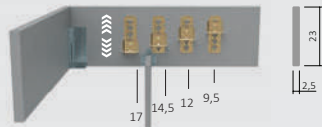

EINLEGETIEFE / BETTSEITENSTÄRKE (cm)

043.23-06-40
(Art. Nr. Abb. für 180x200 cm)

Bsp. Außenmaße (cm) Bettgröße 180x200

Breite	Länge 190 cm	Länge 200 cm	Länge 210 cm	Länge 220 cm
in cm	Art.-Nr.	Art.-Nr.	Art.-Nr.	Art.-Nr.
140	043.23-94	043.23-04	043.23-14	043.23-24
160	043.23-95	043.23-05	043.23-15	043.23-25
180	043.23-96	043.23-06	043.23-16	043.23-26
200	043.23-97	043.23-07	043.23-17	043.23-27