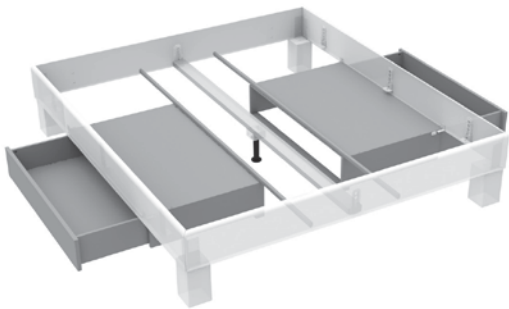

STOFF

LAMBADA

LEDERLOOK

CALYPSO

954.00

Stützfuß

Optional ab der Bettbreite 140 cm bietet ein zweiter Stützfuß zusätzliche Unterstützung.

.....

003.25

2 Stück (Set)

Quertraverse

Der Einsatz von Quertraversen (mit je zwei Stützfüßen) ermöglicht bei hoher Belastbarkeit noch mehr Stabilität.

.....

BK831

Eine Seite

Bettkasten

Mit eleganten auf Schienen geführten Bettkästen verleihen wir unseren Betten zusätzliche Funktionalität, so wird ungenutzter Freiraum zu Stauraum.

Bei Bettbreiten bis 140 cm – eine Schublade einsetzbar
 Bei Bettbreiten ab 140 cm – zwei Schubladen einsetzbar