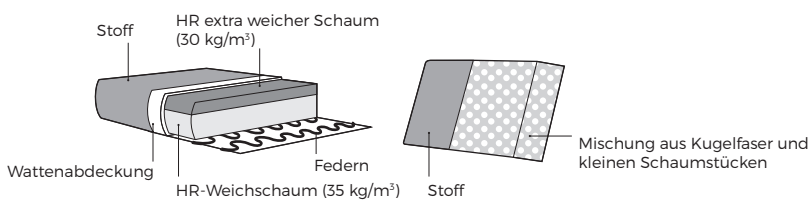

Möbel Letz GmbH
Am Gewerbepark 11
06895 Zahna-Elster

Tel.: 035383 - 6018 50

Fax.: 035383 - 6018 17

Inga

Inga

Komfort

1. Bezug

* Lederbezüge benötigen mehr Nähte als Stoffbezüge.

2. Armlehnen

1
B 18 x L 90 x H 54

2
B 19 x L 90 x H 54

3
B 17 x L 90 x H 54

3. Füße

WICHTIG:

Polstermöbel werden aus weichen Materialien hergestellt, daher können die Maße bis zu **+/- 5 cm** variieren.

In 2D-Zeichnungen gezeigte Teile und Kombinationen sind linksseitige. Teile und Kombinationen werden von links nach rechts gespiegelt.