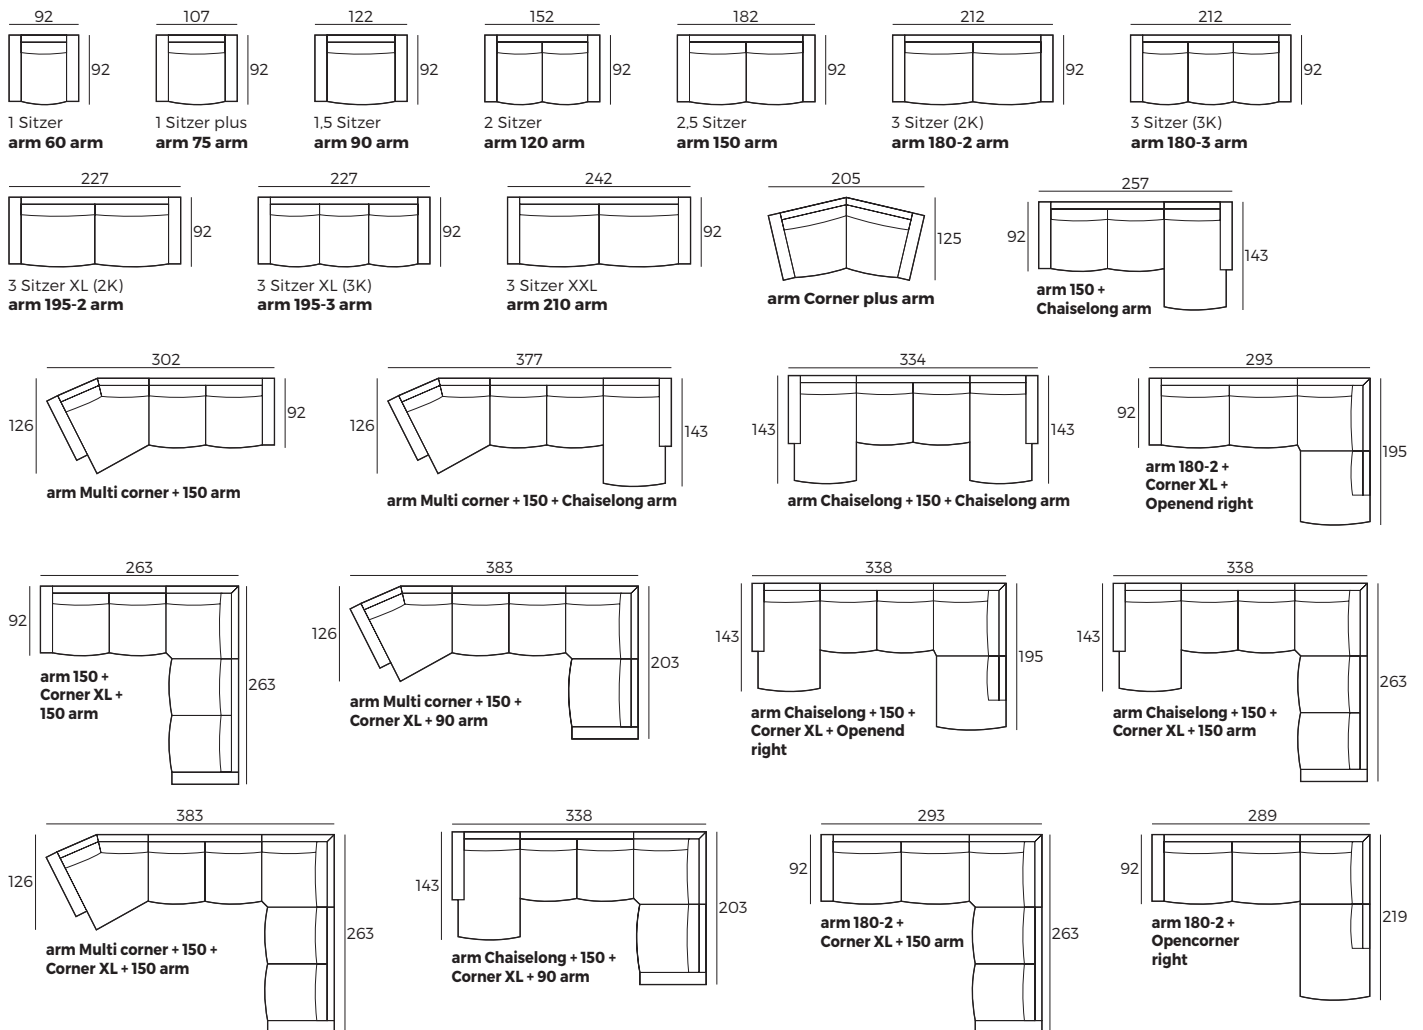

2. Armlehnen

1
B 18 x L 90 x H 54

2
B 19 x L 90 x H 54

3
B 17 x L 90 x H 54

3. Füße

WICHTIG:

Polstermöbel werden aus weichen Materialien hergestellt, daher können die Maße bis zu **+/- 5 cm** variieren.

In 2D-Zeichnungen gezeigte Teile und Kombinationen sind linksseitige. Teile und Kombinationen werden von links nach rechts gespiegelt.

Einzelelemente (Abmessungen sind mit Armlehnen 3)

Skala 1:100

Inga

Anbau-Elemente (Abmessungen sind mit Armlehnen 3)

Skala 1:100

Sofas (Abmessungen sind mit Armlehnen 3)

Zubehör