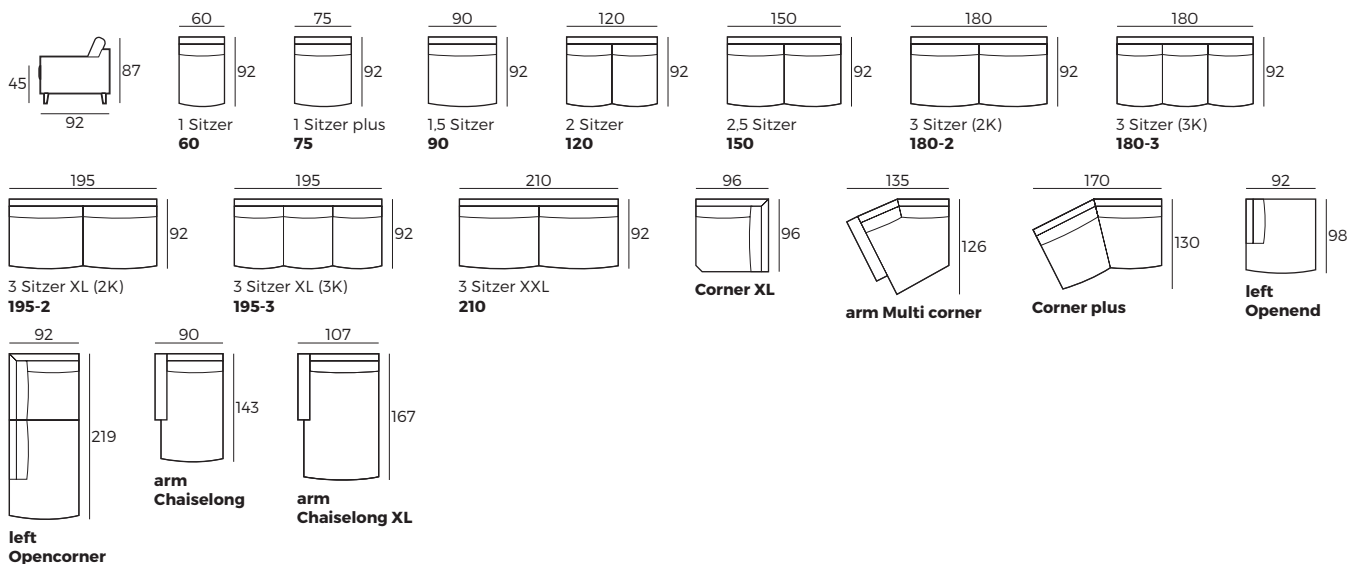

2. Armlehnen

1
B 18 x L 90 x H 54

2
B 19 x L 90 x H 54

3
B 17 x L 90 x H 54

3. Füße

WICHTIG:

Polstermöbel werden aus weichen Materialien hergestellt, daher können die Maße bis zu **+/- 5 cm** variieren.

In 2D-Zeichnungen gezeigte Teile und Kombinationen sind linksseitige. Teile und Kombinationen werden von links nach rechts gespiegelt.

Einzelelemente (Abmessungen sind mit Armlehnen 3)

Skala 1:100

Inga

Anbau-Elemente (Abmessungen sind mit Armlehnen 3)

Skala 1:100

Sofas (Abmessungen sind mit Armlehnen 3)

Zubehör