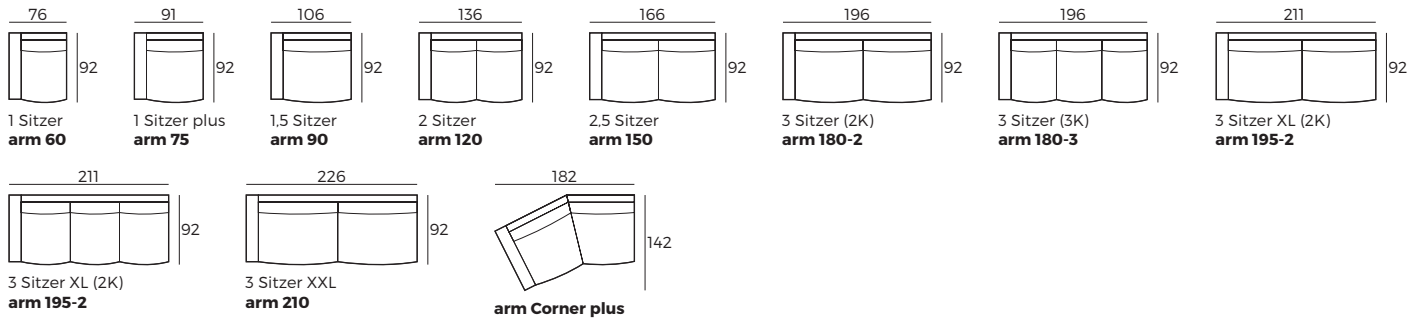

2. Armlehnen

1
B 18 x L 90 x H 54

2
B 19 x L 90 x H 54

3
B 17 x L 90 x H 54

3. Füße

WICHTIG:

Polstermöbel werden aus weichen Materialien hergestellt, daher können die Maße bis zu **+/- 5 cm** variieren.

In 2D-Zeichnungen gezeigte Teile und Kombinationen sind linksseitige. Teile und Kombinationen werden von links nach rechts gespiegelt.

Einzelelemente (Abmessungen sind mit Armlehnen 3)

Skala 1:100

Inga

Anbau-Elemente (Abmessungen sind mit Armlehnen 3)

Skala 1:100

Sofas (Abmessungen sind mit Armlehnen 3)

Zubehör